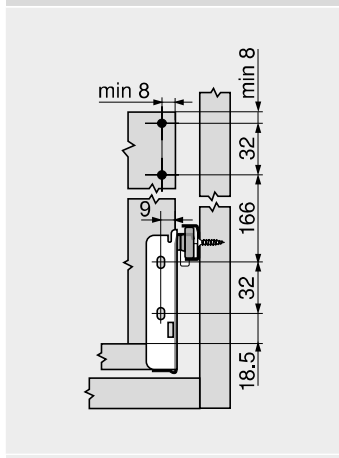

METAFILE – závěsná registratura

- Pro seřízení sklonu čelního výsuvu nainstalujte s výškou B reling
- Jmenovitá délka NL 450–550 mm
- Šířka korpusu KB 275–600 mm
- Materiál: plast/ocel
- Barva: RAL 9001 krémově bílá

Informace k objednávce

Označení	Č. článku
METAFILE – závěsná registratura	ZRM.5500

Plánování

Potřebný prostor v korpusu

Konstrukční rozměry – čelo – montáž vruty

FA Přesah čela

Vyvrtní otvorů – čelo – montáž čela lisováním, nebo EXPANDO

Konstrukční rozměry – zadní stěna

Přířez – DIN-A4 příčně

Světlá šířka korpusu LW min. 376 mm

- 1 Jmenovitá délka NL – 28 mm
- 2 Jmenovitá délka NL – 53 mm

Přířez – DIN-A4 podélně

Jmenovitá délka NL min. 500 mm

- 1 Jmenovitá délka NL – 28 mm
- 2 305 mm
- 3 Jmenovitá délka NL – 406 mm
- 4 Světlá šířka korpusu LW – 82 mm
- 5 Světlá šířka korpusu LW – 59 mm

Odkaz na stránku

Přehled – METABOX	411	Další technické informace	686
Čelní výsuv – reling – B	422		
Přehled – pomůcky pro zpracování	595		