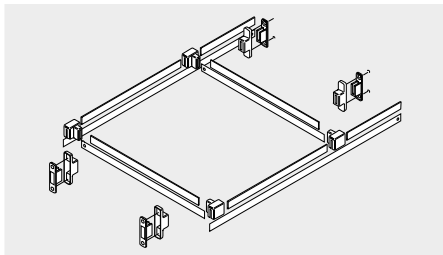

METAFILE – závěsná registratura

- Pro seřízení sklonu čelního výsuvu nainstalujte s výškou B reling
- Jmenovitá délka NL 450–550 mm
- Šířka korpusu KB 275–600 mm
- Materiál: plast/ocel
- Barva: RAL 9001 krémově bílá

Informace k objednávce

Označení	Č. článku
METAFILE – závěsná registratura	ZRM.5500

Plánování

Potřebný prostor v korpusu

Konstrukční rozměry – čelo – montáž vruty

FA Přesah čela

Vyvrtní otvorů – čelo – montáž čela lisováním, nebo EXPANDO

Konstrukční rozměry – zadní stěna

Přířez – DIN-A4 příčně

Světlá šířka korpusu LW min. 376 mm

- 1 Jmenovitá délka NL – 28 mm
- 2 Jmenovitá délka NL – 53 mm

Přířez – DIN-A4 podélně

Jmenovitá délka NL min. 500 mm

- 1 Jmenovitá délka NL – 28 mm
- 2 305 mm
- 3 Jmenovitá délka NL – 406 mm
- 4 Světlá šířka korpusu LW – 82 mm
- 5 Světlá šířka korpusu LW – 59 mm

Odkaz na stránku

Přehled – METABOX	411	Další technické informace	686
Čelní výsuv – reling – B	422		
Přehled – pomůcky pro zpracování	595		