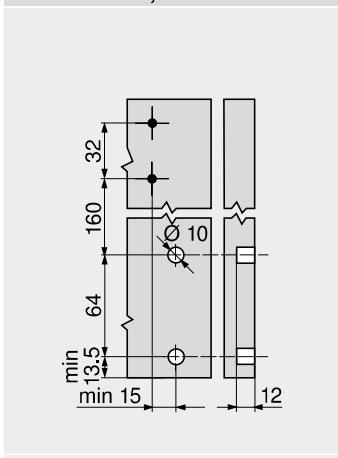

METAFILE – závěsná registratura

- Pro seřízení sklonu čelního výsuvu nainstalujte s výškou B reling
- Jmenovitá délka NL 450–550 mm
- Šířka korpusu KB 275–600 mm
- Materiál: plast/ocel
- Barva: RAL 9001 krémově bílá

Informace k objednávce

Označení	Č. článku
METAFILE – závěsná registratura	ZRM.5500

Plánování

Potřebný prostor v korpusu

Konstrukční rozměry – čelo – montáž vruty

FA Přesah čela

Vyvrtní otvorů – čelo – montáž čela lisováním, nebo EXPANDO

Konstrukční rozměry – zadní stěna

Přířez – DIN-A4 příčně

Světlá šířka korpusu LW min. 376 mm

- 1 Jmenovitá délka NL – 28 mm
- 2 Jmenovitá délka NL – 53 mm

Přířez – DIN-A4 podélně

Jmenovitá délka NL min. 500 mm

- 1 Jmenovitá délka NL – 28 mm
- 2 305 mm
- 3 Jmenovitá délka NL – 406 mm
- 4 Světlá šířka korpusu LW – 82 mm
- 5 Světlá šířka korpusu LW – 59 mm

Odkaz na stránku

Přehled – METABOX	411	Další technické informace	686
Čelní výsuv – reling – B	422		
Přehled – pomůcky pro zpracování	595		