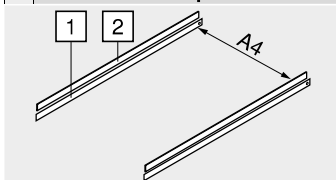

METAFILE – závěsná registratura

- Pro seřízení sklonu čelního výsuvu nainstalujte s výškou B reling
- Jmenovitá délka NL 450–550 mm
- Šířka korpusu KB 275–600 mm
- Materiál: plast/ocel
- Barva: RAL 9001 krémově bílá

Informace k objednávce

Označení	Č. článku
METAFILE – závěsná registratura	ZRM.5500

Plánování

Potřebný prostor v korpusu

Konstrukční rozměry – čelo – montáž vruty

FA Přesah čela

Vyvrtní otvorů – čelo – montáž čela lisováním, nebo EXPANDO

Konstrukční rozměry – zadní stěna

Přířez – DIN-A4 příčně

Světlá šířka korpusu LW min. 376 mm

- 1 Jmenovitá délka NL – 28 mm
- 2 Jmenovitá délka NL – 53 mm

Přířez – DIN-A4 podélně

Jmenovitá délka NL min. 500 mm

- 1 Jmenovitá délka NL – 28 mm
- 2 305 mm
- 3 Jmenovitá délka NL – 406 mm
- 4 Světlá šířka korpusu LW – 82 mm
- 5 Světlá šířka korpusu LW – 59 mm

Odkaz na stránku

Přehled – METABOX	411	Další technické informace	686
Čelní výsuv – reling – B	422		
Přehled – pomůcky pro zpracování	595		