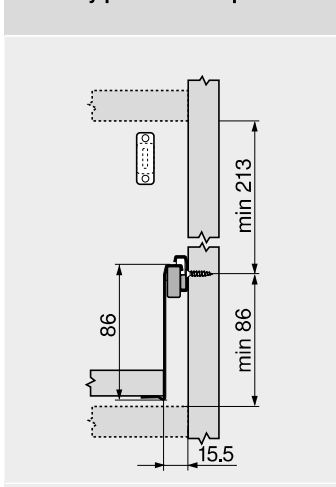

METAFILE – závěsná registratura

- Pro seřízení sklonu čelního výsuvu nainstalujte s výškou B reling
- Jmenovitá délka NL 450–550 mm
- Šířka korpusu KB 275–600 mm
- Materiál: plast/ocel
- Barva: RAL 9001 krémově bílá

Informace k objednávce

Označení	Č. článku
METAFILE – závěsná registratura	ZRM.5500

Plánování

Potřebný prostor v korpusu

Konstrukční rozměry – čelo – montáž vruty

FA Přesah čela

Vyvrtní otvorů – čelo – montáž čela lisováním, nebo EXPANDO

Konstrukční rozměry – zadní stěna

Přířez – DIN-A4 příčně

Světlá šířka korpusu LW min. 376 mm

- 1 Jmenovitá délka NL – 28 mm
- 2 Jmenovitá délka NL – 53 mm

Přířez – DIN-A4 podélně

Jmenovitá délka NL min. 500 mm

- 1 Jmenovitá délka NL – 28 mm
- 2 305 mm
- 3 Jmenovitá délka NL – 406 mm
- 4 Světlá šířka korpusu LW – 82 mm
- 5 Světlá šířka korpusu LW – 59 mm

Odkaz na stránku

Přehled – METABOX	411	Další technické informace	686
Čelní výsuv – reling – B	422		
Přehled – pomůcky pro zpracování	595		