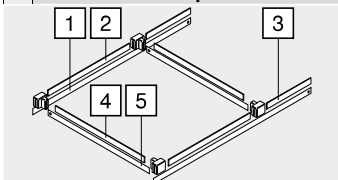

METAFILE – závěsná registratura

- Pro seřízení sklonu čelního výsuvu nainstalujte s výškou B reling
- Jmenovitá délka NL 450–550 mm
- Šířka korpusu KB 275–600 mm
- Materiál: plast/ocel
- Barva: RAL 9001 krémově bílá

Informace k objednávce

Označení	Č. článku
METAFILE – závěsná registratura	ZRM.5500

Plánování

Potřebný prostor v korpusu

Konstrukční rozměry – čelo – montáž vruty

FA Přesah čela

Vyvrtní otvorů – čelo – montáž čela lisováním, nebo EXPANDO

Konstrukční rozměry – zadní stěna

Přířez – DIN-A4 příčně

Světlá šířka korpusu LW min. 376 mm

- 1 Jmenovitá délka NL – 28 mm
- 2 Jmenovitá délka NL – 53 mm

Přířez – DIN-A4 podélně

Jmenovitá délka NL min. 500 mm

- 1 Jmenovitá délka NL – 28 mm
- 2 305 mm
- 3 Jmenovitá délka NL – 406 mm
- 4 Světlá šířka korpusu LW – 82 mm
- 5 Světlá šířka korpusu LW – 59 mm

Odkaz na stránku

Přehled – METABOX	411	Další technické informace	686
Čelní výsuv – reling – B	422		
Přehled – pomůcky pro zpracování	595		