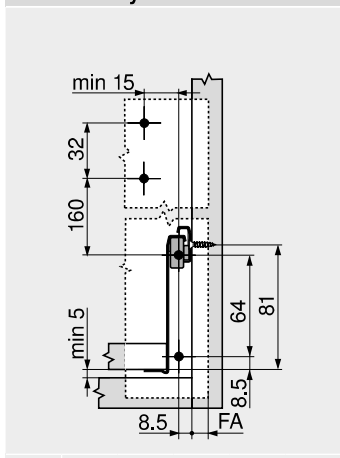

METAFILE – závěsná registratura

- Pro seřízení sklonu čelního výsuvu nainstalujte s výškou B reling
- Jmenovitá délka NL 450–550 mm
- Šířka korpusu KB 275–600 mm
- Materiál: plast/ocel
- Barva: RAL 9001 krémově bílá

Informace k objednávce

Označení	Č. článku
METAFILE – závěsná registratura	ZRM.5500

Plánování

Potřebný prostor v korpusu

Konstrukční rozměry – čelo – montáž vruty

FA Přesah čela

Vyvrtní otvorů – čelo – montáž čela lisováním, nebo EXPANDO

Konstrukční rozměry – zadní stěna

Přířez – DIN-A4 příčně

Světlá šířka korpusu LW min. 376 mm

- 1 Jmenovitá délka NL – 28 mm
- 2 Jmenovitá délka NL – 53 mm

Přířez – DIN-A4 podélně

Jmenovitá délka NL min. 500 mm

- 1 Jmenovitá délka NL – 28 mm
- 2 305 mm
- 3 Jmenovitá délka NL – 406 mm
- 4 Světlá šířka korpusu LW – 82 mm
- 5 Světlá šířka korpusu LW – 59 mm

Odkaz na stránku

Přehled – METABOX	411	Další technické informace	686
Čelní výsuv – reling – B	422		
Přehled – pomůcky pro zpracování	595		