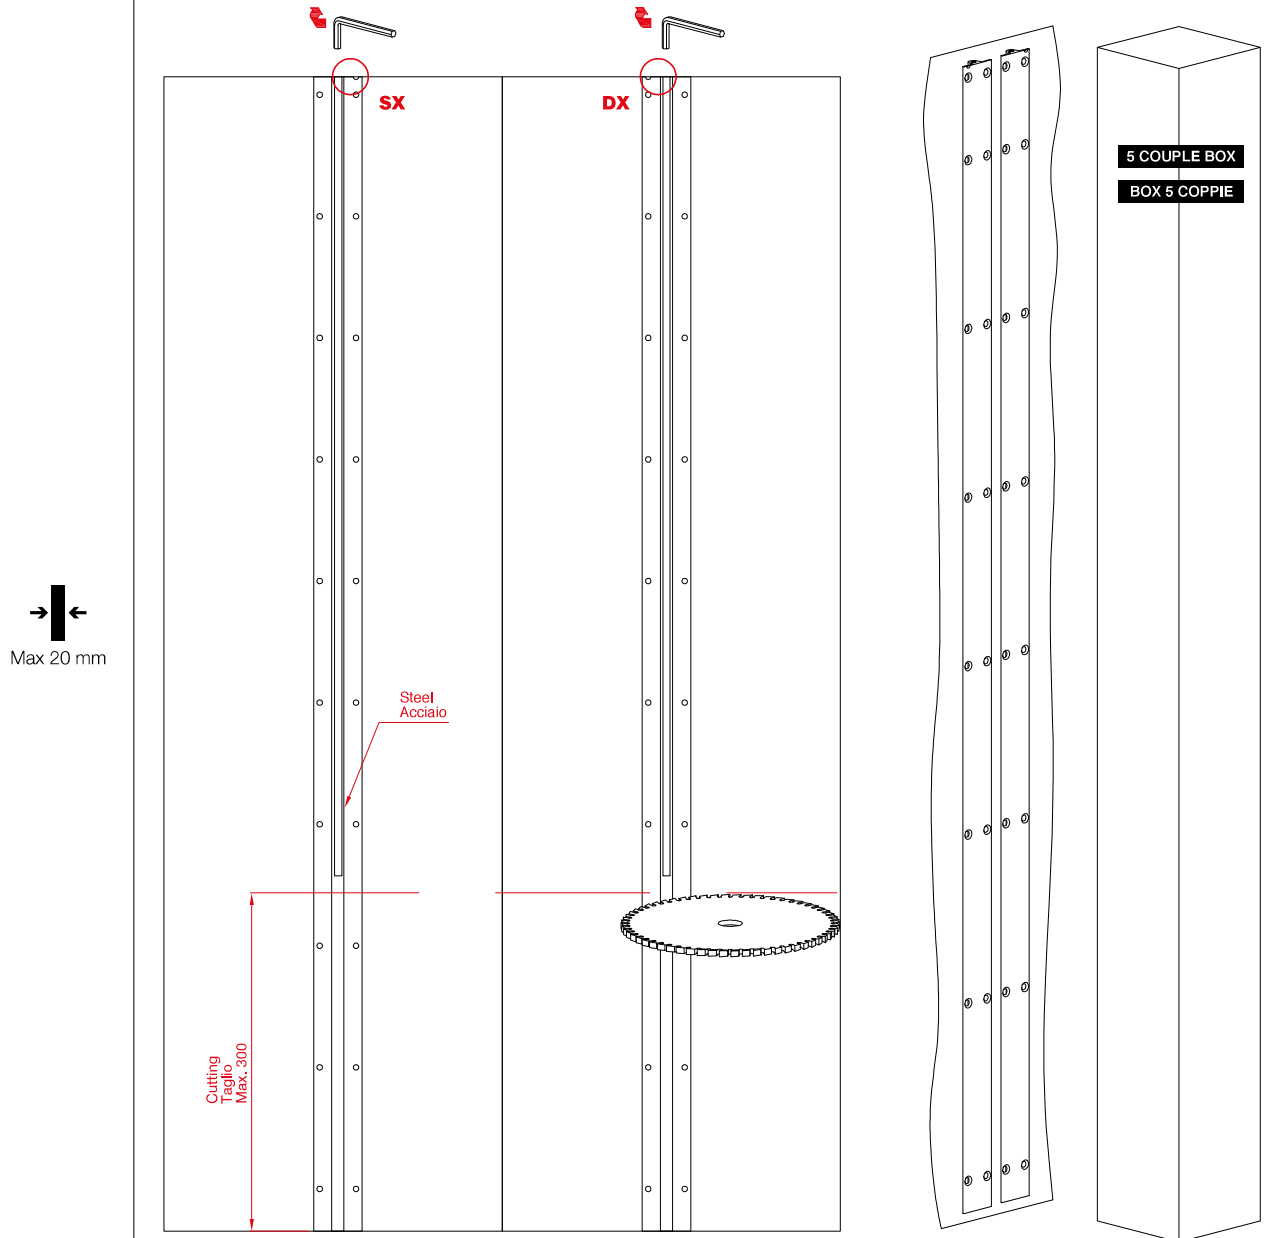

UNIVERSAL BRACKET FOR LIGHT PANELS / RADDRIZZANTE UNIVERSALE PER ANTE LEGGERE

ART. 211/A/2B (2500 mm) - ART. 213/A/2B (2800 mm)
(STRAGHTENING COUPLE / COPPIA RADDRIZZANTI)

ALUMINIUM BRACKET THAT CAN BE SHORTENED IN THE LOWER PART, BY MAXIMUM 300 mm WITH ADJUSTMENT FROM THE TOP FOR LIGHT PANELS OF MAXIMUM THICKNESS OF 20 mm. POSITION THE RIGHT AND LEFT UPRIGHTS AS SHOWN IN THE DRAWING.

RADDRIZZANTE IN ALLUMINIO ACCORCIABILE NELLA PARTE INFERIORE DI MAX. 300MM CON REGOLAZIONE DALL'ALTO PER ANTE LEGGERE CON SPESSORE MAX. 20 mm. POSIZIONARE I RADDRIZZANTI DX E SX COME DA DISEGNO.

UNIVERSAL BRACKET FOR LIGHT PANELS / RADDRIZZANTE UNIVERSALE PER ANTE LEGGERE