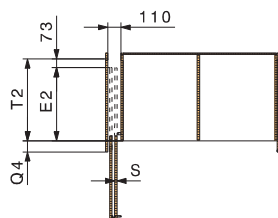

levá instalace

pravá instalace

PŘÍSLUŠENSTVÍ

kód	popis
352524	centrovací magnet
352543	uzávěr zámku
352532	výztuha půdy 2600 mm
352519	základní profil 1300 mm ALU
352520	základní profil 1300 mm černý

352524

352543

352519/352520

- TB - šířka dveří
- TH - výška dveří
- E2 - zasunutá část dveří
- T2 - vnitřní hloubka korpusu
- Q4 - přesah bočnice

! u dveří doporučujeme použít výztuhu, str. 5.96

schéma složení a zasunutí dveří