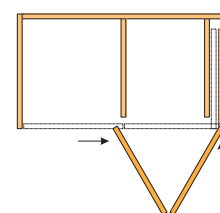

19 - 28 mm

zatížení
2 x 25 kg

Tipy na použití:

- domácí kanceláře
- kuchyně
- funkční prosory v domě - prádelní skříně
- minimalistické byty
- šatní skříně

kód	výška dveří (mm)	barva kování	instalace
352488	1250 - 1850	hliník	levá
352490	1250 - 1850	hliník	pravá
352492	1851 - 2600	hliník	levá
352494	1851 - 2600	hliník	pravá
352489	1250 - 1850	černá	levá
352491	1250 - 1850	černá	pravá
352493	1851 - 2600	černá	levá
352495	1851 - 2600	černá	pravá

levá instalace

pravá instalace

PŘÍSLUŠENSTVÍ

kód	popis
352524	centrovací magnet
352543	uzávěr zámku
352532	výztuha půdy 2600 mm
352519	základní profil 1300 mm ALU
352520	základní profil 1300 mm černý

352524

352543

352519/352520

- TB - šířka dveří
- TH - výška dveří
- E2 - zasunutá část dveří
- T2 - vnitřní hloubka korpusu
- Q4 - přesah bočnice

! u dveří doporučujeme použít výztuhu, str. 5.96

schéma složení a zasunutí dveří