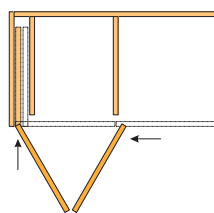

19 - 28 mm

zatížení
2 x 25 kg

Tipy na použití:

- domácí kanceláře
- kuchyně
- funkční prosory v domě - prádelní skříně
- minimalistické byty
- šatní skříně

kód	výška dveří (mm)	barva kování	instalace
352488	1250 - 1850	hliník	levá
352490	1250 - 1850	hliník	pravá
352492	1851 - 2600	hliník	levá
352494	1851 - 2600	hliník	pravá
352489	1250 - 1850	černá	levá
352491	1250 - 1850	černá	pravá
352493	1851 - 2600	černá	levá
352495	1851 - 2600	černá	pravá

levá instalace

pravá instalace

PŘÍSLUŠENSTVÍ

kód	popis
352524	centrovací magnet
352543	uzávěr zámku
352532	výztuha půdy 2600 mm
352519	základní profil 1300 mm ALU
352520	základní profil 1300 mm černý

352524

352543

352519/352520

- TB - šířka dveří
- TH - výška dveří
- E2 - zasunutá část dveří
- T2 - vnitřní hloubka korpusu
- Q4 - přesah bočnice

! u dveří doporučujeme použít výztuhu, str. 5.96

schéma složení a zasunutí dveří