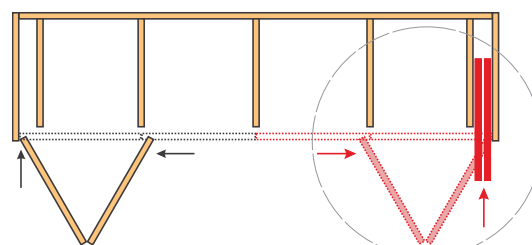

levá instalace

pravá instalace

PŘÍSLUŠENSTVÍ

kód	popis
352524	centrovací magnet
352543	uzávěr zámku
352532	výztuha půdy 2600 mm
352519	základní profil 1300 mm ALU
352520	základní profil 1300 mm černý

352524

352543

352519/352520

- TB - šířka dveří
- TH - výška dveří
- E2 - zasunutá část dveří
- T2 - vnitřní hloubka korpusu
- Q4 - přesah bočnice

! u dveří doporučujeme použít výztuhu, str. 5.96

schéma složení a zasunutí dveří