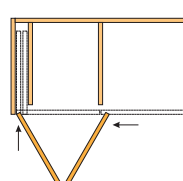

montážní schéma pro vložené dveře s bočnicemi, částečné zakrytí

5