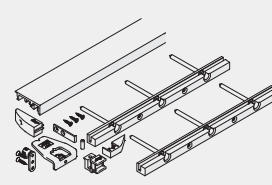

N Folding Concepta 25

- patentovaný systém skládacích / posuvných dveří se zasunutím do pouzdra
- systém otevírání skládacích dveří s následným zasunutím do pouzdra širokého pouhých 110 mm
- hlavní výhodou je jeho jednoduchost s maximálním komfortem při používání
- kování je možné kombinovat se systémem Concepta 25/ 30 /40 50, pro otevírací dveře do pouzdra
- díky různým výškám dveří si každý najde tu správnou sadu
- pro řešení do šířky skříně až 1400 mm
- vhodné pro tloušťku dveří 19 až 28 mm

19 - 28 mm

zatížení
2 x 25 kg

Tipy na použití:

- domácí kanceláře
- kuchyně
- funkční prosory v domě - prádelní skříně
- minimalistické byty
- šatní skříně

kód	výška dveří (mm)	barva kování	instalace
352488	1250 - 1850	hliník	levá
352490	1250 - 1850	hliník	pravá
352492	1851 - 2600	hliník	levá
352494	1851 - 2600	hliník	pravá
352489	1250 - 1850	černá	levá
352491	1250 - 1850	černá	pravá
352493	1851 - 2600	černá	levá
352495	1851 - 2600	černá	pravá

levá instalace

pravá instalace

PŘÍSLUŠENSTVÍ

kód	popis
352524	centrovací magnet
352543	uzávěr zámku
352532	výztuha půdy 2600 mm
352519	základní profil 1300 mm ALU
352520	základní profil 1300 mm černý

352524

352543

352519/352520

- TB - šířka dveří
- TH - výška dveří
- E2 - zasunutá část dveří
- T2 - vnitřní hloubka korpusu
- Q4 - přesah bočnice

! u dveří doporučujeme použít výztuhu, str. 5.96

schéma složení a zasunutí dveří