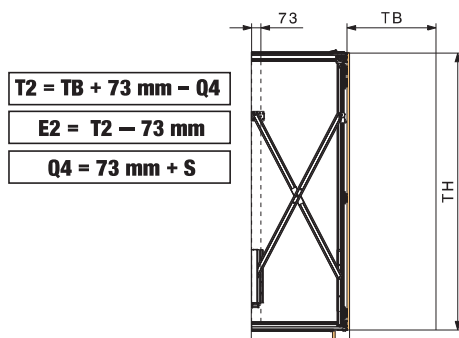

19 - 28 mm

zatížení
2 x 25 kg

Tipy na použití:

- domácí kanceláře
- kuchyně
- funkční prosory v domě - prádelní skříně
- minimalistické byty
- šatní skříně

kód	výška dveří (mm)	barva kování	instalace
352488	1250 - 1850	hliník	levá
352490	1250 - 1850	hliník	pravá
352492	1851 - 2600	hliník	levá
352494	1851 - 2600	hliník	pravá
352489	1250 - 1850	černá	levá
352491	1250 - 1850	černá	pravá
352493	1851 - 2600	černá	levá
352495	1851 - 2600	černá	pravá

levá instalace

pravá instalace

PŘÍSLUŠENSTVÍ

kód	popis
352524	centrovací magnet
352543	uzávěr zámku
352532	výztuha půdy 2600 mm
352519	základní profil 1300 mm ALU
352520	základní profil 1300 mm černý

352524

352543

352519/352520

- TB - šířka dveří
- TH - výška dveří
- E2 - zasunutá část dveří
- T2 - vnitřní hloubka korpusu
- Q4 - přesah bočnice

! u dveří doporučujeme použít výztuhu, str. 5.96

schéma složení a zasunutí dveří