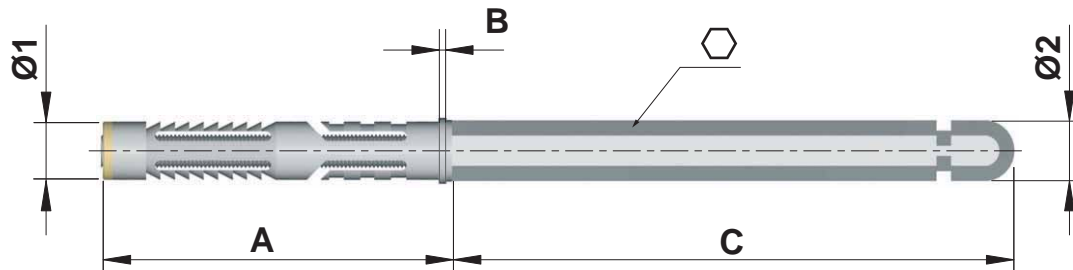

CONCEALED BRACKET SUPPORT

Ø1	A	B	C	⬡	Ø2	Capacity	Pack/pieces
mm	mm	mm	mm	mm	mm	(2 pz.) kg	Nr.
14	70	1.5	120	12	14	25	100
14	70	1.5	140	12	14	25	100
14	70	1.5	165	12	14	25	100
12	70	1.0	120	10	12	15	200
12	45	1.0	70	10	12	10	200
12	70	1.0	100	9	10	15	200
12	45	1.0	90	8	9	10	200
14	70	1.5	200	12	14	25	100
12	70	1.0	145	9	10	15	200
12	45	1.0	140	8	9	10	200