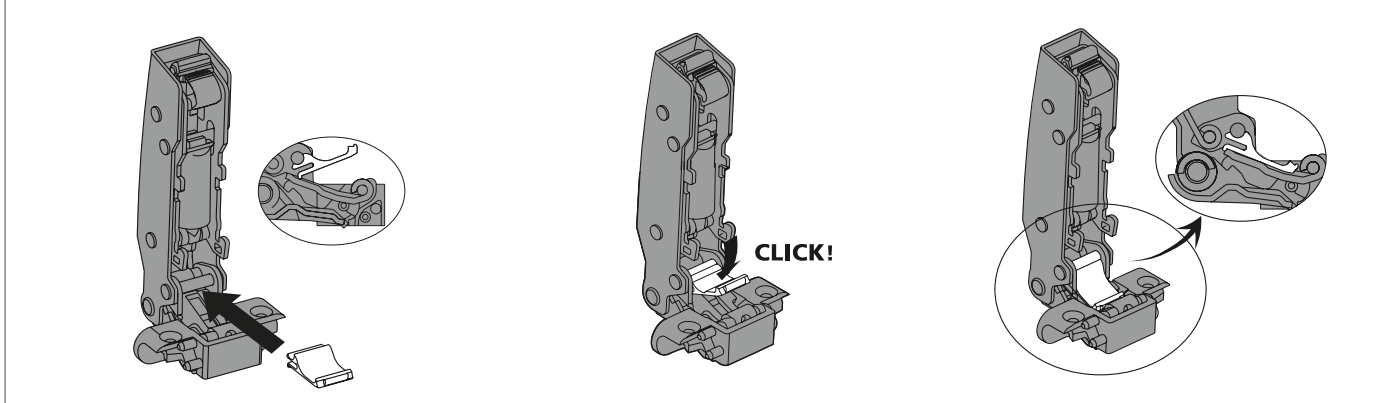

Technické informace

- ▶ Sensys
- ▶ Montážní pokyny

Montáž omezovače úhlu otevření na Sensys 8645i, Sensys 8639i W s montážní pomůckou

1.

2.

3.

4.

CLICK!

5.

Montáž omezovače úhlu otevření na Sensys 8645i a Sensys 8639i W se šroubovákem

CLICK!

Montáž omezovače úhlu otevření na závěsy pro dveře s velkou tloušťkou 8631i

Technické informace

- ▶ Sensys
- ▶ Montážní pokyny

Montáž omezovače úhlu otevření na závěs s nulovým přesahem 8657i

Montáž omezovače úhlu otevření na závěs s nulovým přesahem 8657i

Montáž omezovače úhlu otevření na Sensys 8638i pro dveře s hliníkovým rámem