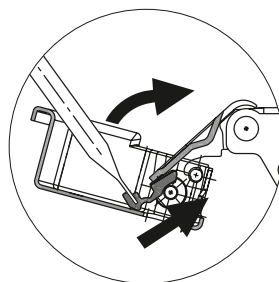

Technické informace

- ▶ Sensys
- ▶ Montážní pokyny

Montáž omezovače úhlu otevření na Sensys 8645i, Sensys 8639i W s montážní pomůckou

1.

2.

3.

4.

CLICK!

5.

Montáž omezovače úhlu otevření na Sensys 8645i a Sensys 8639i W se šroubovákem

CLICK!

Montáž omezovače úhlu otevření na závěsy pro dveře s velkou tloušťkou 8631i

Technické informace

- ▶ Sensys
- ▶ Montážní pokyny

Montáž omezovače úhlu otevření na závěs s nulovým přesahem 8657i

Montáž omezovače úhlu otevření na závěs s nulovým přesahem 8657i

Montáž omezovače úhlu otevření na Sensys 8638i pro dveře s hliníkovým rámem