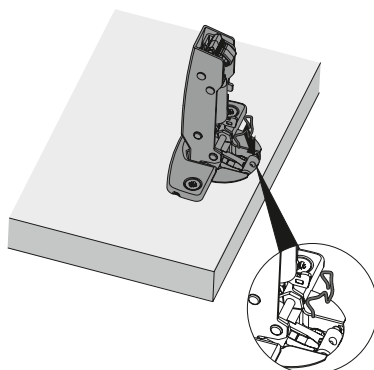

Technické informace

- ▶ Sensys
- ▶ Montážní pokyny

Montáž omezovače úhlu otevření na Sensys 8645i, Sensys 8639i W s montážní pomůckou

1.

2.

3.

4.

CLICK!

5.

Montáž omezovače úhlu otevření na Sensys 8645i a Sensys 8639i W se šroubovákem

CLICK!

Montáž omezovače úhlu otevření na závěsy pro dveře s velkou tloušťkou 8631i

Technické informace

- ▶ Sensys
- ▶ Montážní pokyny

Montáž omezovače úhlu otevření na závěs s nulovým přesahem 8657i

Montáž omezovače úhlu otevření na závěs s nulovým přesahem 8657i

Montáž omezovače úhlu otevření na Sensys 8638i pro dveře s hliníkovým rámem