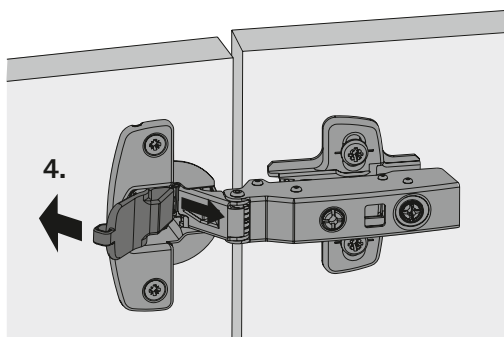

Technické informace

- ▶ Sensys
- ▶ Montážní pokyny

Montáž omezovače úhlu otevření na Sensys 8645i, Sensys 8639i W s montážní pomůckou

1.

2.

3.

4.

CLICK!

5.

Montáž omezovače úhlu otevření na Sensys 8645i a Sensys 8639i W se šroubovákem

CLICK!

Montáž omezovače úhlu otevření na závěsy pro dveře s velkou tloušťkou 8631i

Technické informace

- ▶ Sensys
- ▶ Montážní pokyny

Montáž omezovače úhlu otevření na závěs s nulovým přesahem 8657i

Montáž omezovače úhlu otevření na závěs s nulovým přesahem 8657i

Montáž omezovače úhlu otevření na Sensys 8638i pro dveře s hliníkovým rámem