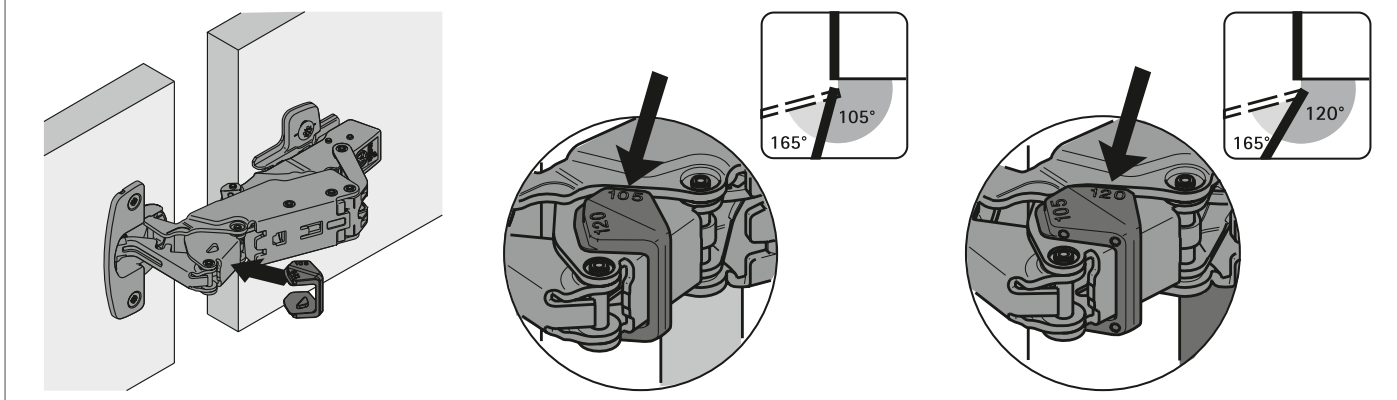

Technické informace

- ▶ Sensys
- ▶ Montážní pokyny

Montáž omezovače úhlu otevření na Sensys 8645i, Sensys 8639i W s montážní pomůckou

1.

2.

3.

4.

CLICK!

5.

Montáž omezovače úhlu otevření na Sensys 8645i a Sensys 8639i W se šroubovákem

CLICK!

Montáž omezovače úhlu otevření na závěsy pro dveře s velkou tloušťkou 8631i

Technické informace

- ▶ Sensys
- ▶ Montážní pokyny

Montáž omezovače úhlu otevření na závěs s nulovým přesahem 8657i

Montáž omezovače úhlu otevření na závěs s nulovým přesahem 8657i

Montáž omezovače úhlu otevření na Sensys 8638i pro dveře s hliníkovým rámem