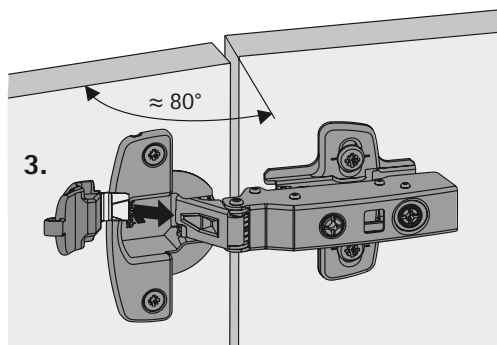

Technické informace

- ▶ Sensys
- ▶ Montážní pokyny

Montáž omezovače úhlu otevření na Sensys 8645i, Sensys 8639i W s montážní pomůckou

1.

2.

3.

4.

CLICK!

5.

Montáž omezovače úhlu otevření na Sensys 8645i a Sensys 8639i W se šroubovákem

CLICK!

Montáž omezovače úhlu otevření na závěsy pro dveře s velkou tloušťkou 8631i

Technické informace

- ▶ Sensys
- ▶ Montážní pokyny

Montáž omezovače úhlu otevření na závěs s nulovým přesahem 8657i

Montáž omezovače úhlu otevření na závěs s nulovým přesahem 8657i

Montáž omezovače úhlu otevření na Sensys 8638i pro dveře s hliníkovým rámem