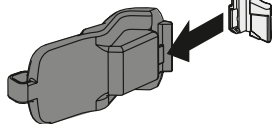

Technické informace

- ▶ Sensys
- ▶ Montážní pokyny

Montáž omezovače úhlu otevření na Sensys 8645i, Sensys 8639i W s montážní pomůckou

1.

2.

3.

4.

CLICK!

5.

Montáž omezovače úhlu otevření na Sensys 8645i a Sensys 8639i W se šroubovákem

CLICK!

Montáž omezovače úhlu otevření na závěsy pro dveře s velkou tloušťkou 8631i

Technické informace

- ▶ Sensys
- ▶ Montážní pokyny

Montáž omezovače úhlu otevření na závěs s nulovým přesahem 8657i

Montáž omezovače úhlu otevření na závěs s nulovým přesahem 8657i

Montáž omezovače úhlu otevření na Sensys 8638i pro dveře s hliníkovým rámem