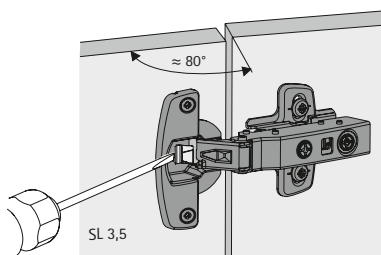

Technické informace

- ▶ Sensys
- ▶ Montážní pokyny

Montáž omezovače úhlu otevření na Sensys 8645i, Sensys 8639i W s montážní pomůckou

1.

2.

3.

4.

CLICK!

5.

Montáž omezovače úhlu otevření na Sensys 8645i a Sensys 8639i W se šroubovákem

CLICK!

Montáž omezovače úhlu otevření na závěsy pro dveře s velkou tloušťkou 8631i

Technické informace

- ▶ Sensys
- ▶ Montážní pokyny

Montáž omezovače úhlu otevření na závěs s nulovým přesahem 8657i

Montáž omezovače úhlu otevření na závěs s nulovým přesahem 8657i

Montáž omezovače úhlu otevření na Sensys 8638i pro dveře s hliníkovým rámem