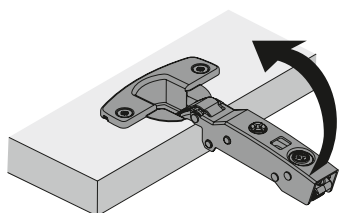

Technické informace

- ▶ Sensys
- ▶ Montážní pokyny

Montáž omezovače úhlu otevření na Sensys 8645i, Sensys 8639i W s montážní pomůckou

1.

2.

3.

4.

CLICK!

5.

Montáž omezovače úhlu otevření na Sensys 8645i a Sensys 8639i W se šroubovákem

CLICK!

Montáž omezovače úhlu otevření na závěsy pro dveře s velkou tloušťkou 8631i

Technické informace

- ▶ Sensys
- ▶ Montážní pokyny

Montáž omezovače úhlu otevření na závěs s nulovým přesahem 8657i

Montáž omezovače úhlu otevření na závěs s nulovým přesahem 8657i

Montáž omezovače úhlu otevření na Sensys 8638i pro dveře s hliníkovým rámem