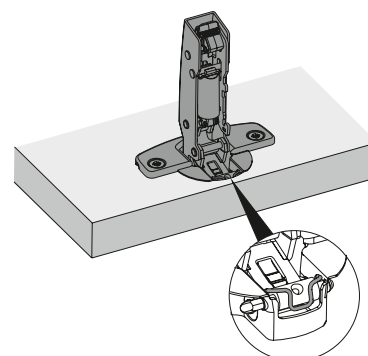

Technické informace

- ▶ Sensys
- ▶ Montážní pokyny

Montáž omezovače úhlu otevření na Sensys 8645i, Sensys 8639i W s montážní pomůckou

1.

2.

3.

4.

CLICK!

5.

Montáž omezovače úhlu otevření na Sensys 8645i a Sensys 8639i W se šroubovákem

CLICK!

Montáž omezovače úhlu otevření na závěsy pro dveře s velkou tloušťkou 8631i

Technické informace

- ▶ Sensys
- ▶ Montážní pokyny

Montáž omezovače úhlu otevření na závěs s nulovým přesahem 8657i

Montáž omezovače úhlu otevření na závěs s nulovým přesahem 8657i

Montáž omezovače úhlu otevření na Sensys 8638i pro dveře s hliníkovým rámem