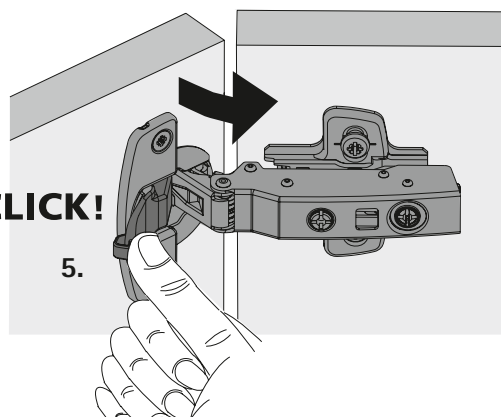

Technické informace

- ▶ Sensys
- ▶ Montážní pokyny

Montáž omezovače úhlu otevření na Sensys 8645i, Sensys 8639i W s montážní pomůckou

1.

2.

3.

4.

CLICK!

5.

Montáž omezovače úhlu otevření na Sensys 8645i a Sensys 8639i W se šroubovákem

CLICK!

Montáž omezovače úhlu otevření na závěsy pro dveře s velkou tloušťkou 8631i

Technické informace

- ▶ Sensys
- ▶ Montážní pokyny

Montáž omezovače úhlu otevření na závěs s nulovým přesahem 8657i

Montáž omezovače úhlu otevření na závěs s nulovým přesahem 8657i

Montáž omezovače úhlu otevření na Sensys 8638i pro dveře s hliníkovým rámem