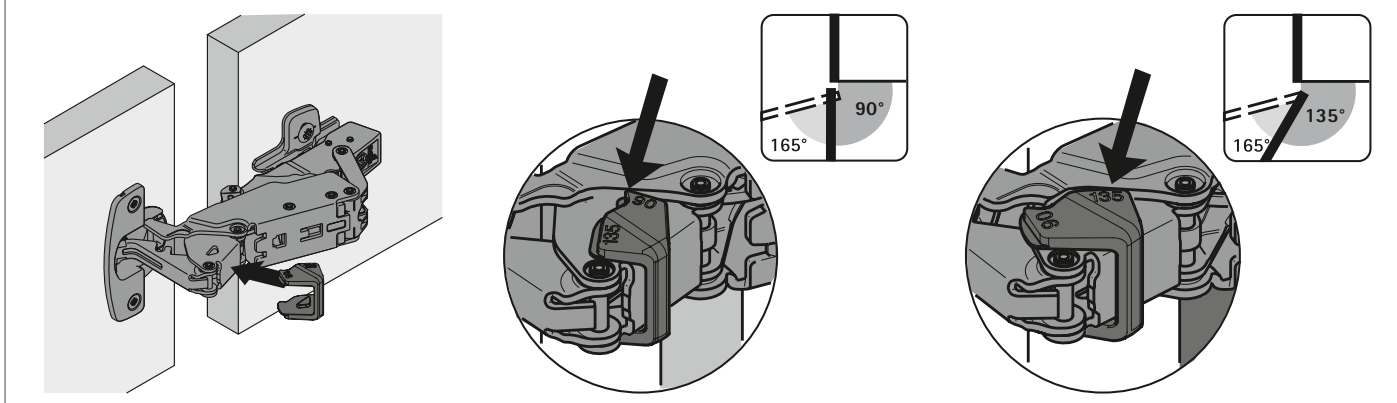

Technické informace

- ▶ Sensys
- ▶ Montážní pokyny

Montáž omezovače úhlu otevření na Sensys 8645i, Sensys 8639i W s montážní pomůckou

1.

2.

3.

4.

CLICK!

5.

Montáž omezovače úhlu otevření na Sensys 8645i a Sensys 8639i W se šroubovákem

CLICK!

Montáž omezovače úhlu otevření na závěsy pro dveře s velkou tloušťkou 8631i

Technické informace

- ▶ Sensys
- ▶ Montážní pokyny

Montáž omezovače úhlu otevření na závěs s nulovým přesahem 8657i

Montáž omezovače úhlu otevření na závěs s nulovým přesahem 8657i

Montáž omezovače úhlu otevření na Sensys 8638i pro dveře s hliníkovým rámem