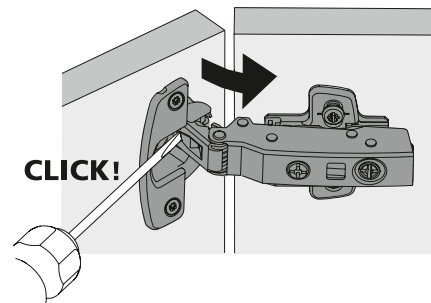

Technické informace

- ▶ Sensys
- ▶ Montážní pokyny

Montáž omezovače úhlu otevření na Sensys 8645i, Sensys 8639i W s montážní pomůckou

1.

2.

3.

4.

CLICK!

5.

Montáž omezovače úhlu otevření na Sensys 8645i a Sensys 8639i W se šroubovákem

CLICK!

Montáž omezovače úhlu otevření na závěsy pro dveře s velkou tloušťkou 8631i

Technické informace

- ▶ Sensys
- ▶ Montážní pokyny

Montáž omezovače úhlu otevření na závěs s nulovým přesahem 8657i

Montáž omezovače úhlu otevření na závěs s nulovým přesahem 8657i

Montáž omezovače úhlu otevření na Sensys 8638i pro dveře s hliníkovým rámem