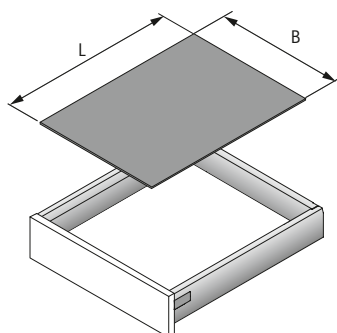

- ▶ Vnitřní vybavení
- ▶ Ocel, prášková barva šampaň

Protiskluzová podložka

- ▶ Ke vložení do zásuvky nebo vysoké zásuvky
- ▶ Role 5 m
- ▶ Plast šampaň

Pokyny:

- ▶ Šířka přířezu (B) = světlá šířka korpusu - 2 × EB - 62 mm
- ▶ Délka přířezu (L) = jmenovitá délka - 27 mm

Jmenovitá délka mm	Obj. č.	Balení
450	9 209 583	1 ks
500	9 209 584	1 ks
650	9 209 585	1 ks

Ukončovací profil

- ▶ Nasazuje se ze strany, šířka vložky se musí zmenšit o 4 mm
- ▶ Lze zkrátit na požadovaný rozměr
- ▶ Plast, chromovaný vzhled

Jmenovitá délka mm	Obj. č.	Balení
500	9 135 408	1 sada

Dózy na koření

- ▶ Nerezová ocel

Výrobek	Obj. č.	Balení
1 Slánka	0 080 852	1 ks
2 Pepřenka	0 080 853	1 ks
3 Sypátko se sítkem	0 080 854	1 ks
4 Hrubé sypátko	0 080 855	1 ks
5 Jemné sypátko	0 080 856	1 ks
6 S akrylovým víčkem	0 080 857	1 ks