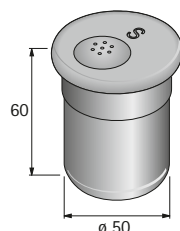

- ▶ Vnitřní vybavení
- ▶ Ocel, prášková barva šampaň

Protiskluzová podložka

- ▶ Ke vložení do zásuvky nebo vysoké zásuvky
- ▶ Role 5 m
- ▶ Plast šampaň

Pokyny:

- ▶ Šířka přířezu (B) = světlá šířka korpusu - 2 × EB - 62 mm
- ▶ Délka přířezu (L) = jmenovitá délka - 27 mm

Jmenovitá délka mm	Obj. č.	Balení
450	9 209 583	1 ks
500	9 209 584	1 ks
650	9 209 585	1 ks

Ukončovací profil

- ▶ Nasazuje se ze strany, šířka vložky se musí zmenšit o 4 mm
- ▶ Lze zkrátit na požadovaný rozměr
- ▶ Plast, chromovaný vzhled

Jmenovitá délka mm	Obj. č.	Balení
500	9 135 408	1 sada

Dózy na koření

- ▶ Nerezová ocel

Výrobek	Obj. č.	Balení
1 Slánka	0 080 852	1 ks
2 Pepřenka	0 080 853	1 ks
3 Sypátko se sítkem	0 080 854	1 ks
4 Hrubé sypátko	0 080 855	1 ks
5 Jemné sypátko	0 080 856	1 ks
6 S akrylovým víčkem	0 080 857	1 ks