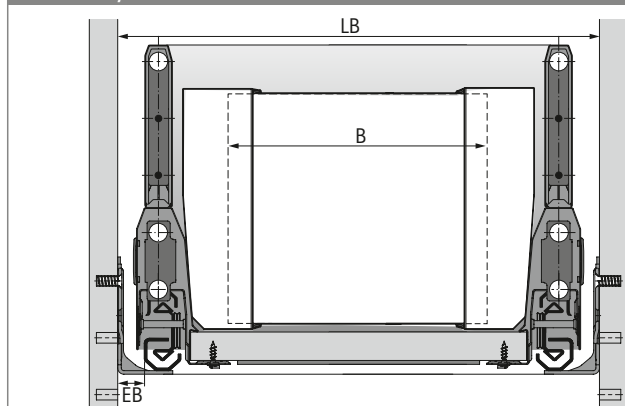

# System zásuvek s dvojitými boky ArciTech

- ▶ Vnitřní vybavení pro vysoké zásuvky a vnitřní vysoké zásuvky
- ▶ Ocel, prášková barva stříbrná

- ▶ Určeno do korpusů standardní šířky
- ▶ Profil lze zkrátit a použít pro individuální šířky zásuvky
- ▶ Pro jmenovitou délku od 300 mm
- ▶ Lze použít pro výšku boku 94 mm a 126 mm
- ▶ Plastové prvky antracitové

## OrgaStore 810

Šířka korpusu mm	Počet dělicích prvků	Obj. č.	Balení
300	2	9 182 254	1 sada
450	3	9 182 255	1 sada
600	3	9 182 256	1 sada
800	4	9 211 067	1 sada
900	5	9 182 257	1 sada
1000	5	9 211 078	1 sada
1200	6	9 182 258	1 sada

## Členění

KB = Šířka korpusu

## Rozměry

▶  $B = LB - 2 \times EB - 78 \text{ mm}$