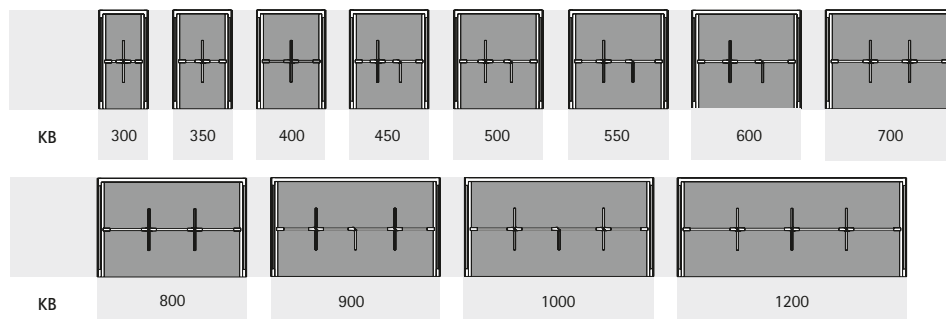

Členění

KB = Šířka korpusu