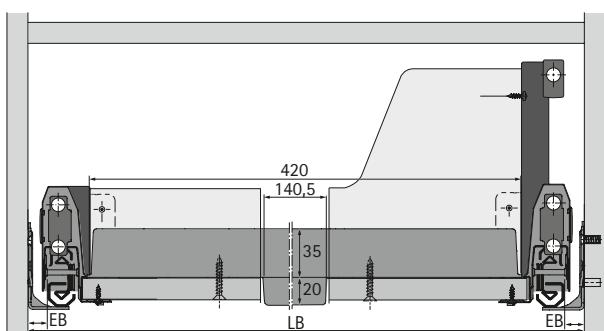

# System zásuvek s dvojitými boky ArciTech

- ▶ Řešení s vybráním pod dřez
- ▶ Ocel, prášková barva antracitová

- ▶ Lze použít v zásuvkách variabilní šířky
- ▶ Od šířky korpusu 550 mm a jmenovité délky 350 mm
- ▶ Plast tmavošedý

## Rozměry

## Rozměry přířezu

- ▶ Rozměr A = NL - 24,5 mm
- ▶ Rozměr B = LB - 2 x EB - 52 mm
- ▶ Rozměr C1 = K - 6 mm
- ▶ Rozměr C2 = H - 6 mm