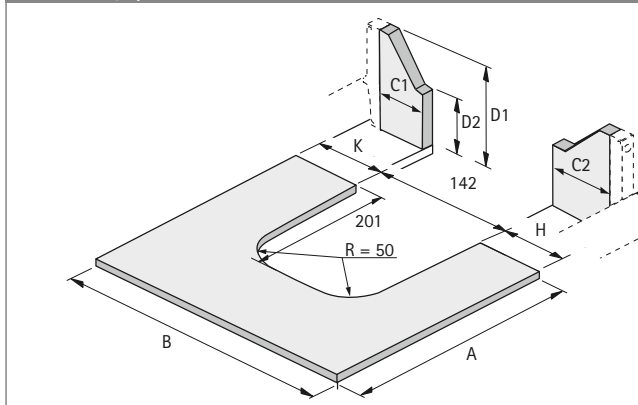

# System zásuvek s dvojitými boky ArciTech

- ▶ Řešení s vybráním pod dřez
- ▶ Ocel, prášková barva antracitová

- ▶ Lze použít v zásuvkách variabilní šířky
- ▶ Od šířky korpusu 550 mm a jmenovité délky 350 mm
- ▶ Plast tmavošedý

## Rozměry

## Rozměry přířezu

- ▶ Rozměr A = NL - 24,5 mm
- ▶ Rozměr B = LB - 2 x EB - 52 mm
- ▶ Rozměr C1 = K - 6 mm
- ▶ Rozměr C2 = H - 6 mm