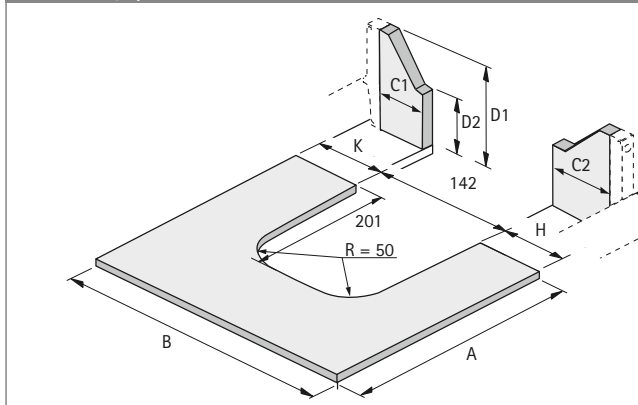

# System zásuvek s dvojitými boky ArciTech

- ▶ Řešení s vybráním pod dřez
- ▶ Ocel, prášková barva stříbrná

- ▶ Lze použít v zásuvkách variabilní šířky
- ▶ Od šířky korpusu 550 mm a jmenovité délky 350 mm
- ▶ Plast šedý

## Rozměry

## Rozměry přířezu

- ▶ Rozměr A = NL - 24,5 mm
- ▶ Rozměr B = LB - 2 x EB - 52 mm
- ▶ Rozměr C1 = K - 6 mm
- ▶ Rozměr C2 = H - 6 mm