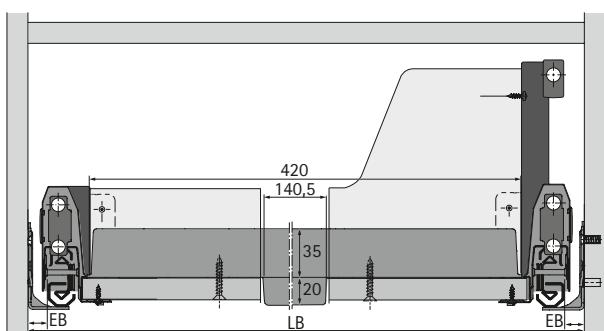

# System zásuvek s dvojitými boky ArciTech

- ▶ Řešení s vybráním pod dřez
- ▶ Ocel, prášková barva stříbrná

- ▶ Lze použít v zásuvkách variabilní šířky
- ▶ Od šířky korpusu 550 mm a jmenovité délky 350 mm
- ▶ Plast šedý

## Rozměry

## Rozměry přířezu

- ▶ Rozměr A = NL - 24,5 mm
- ▶ Rozměr B = LB - 2 x EB - 52 mm
- ▶ Rozměr C1 = K - 6 mm
- ▶ Rozměr C2 = H - 6 mm