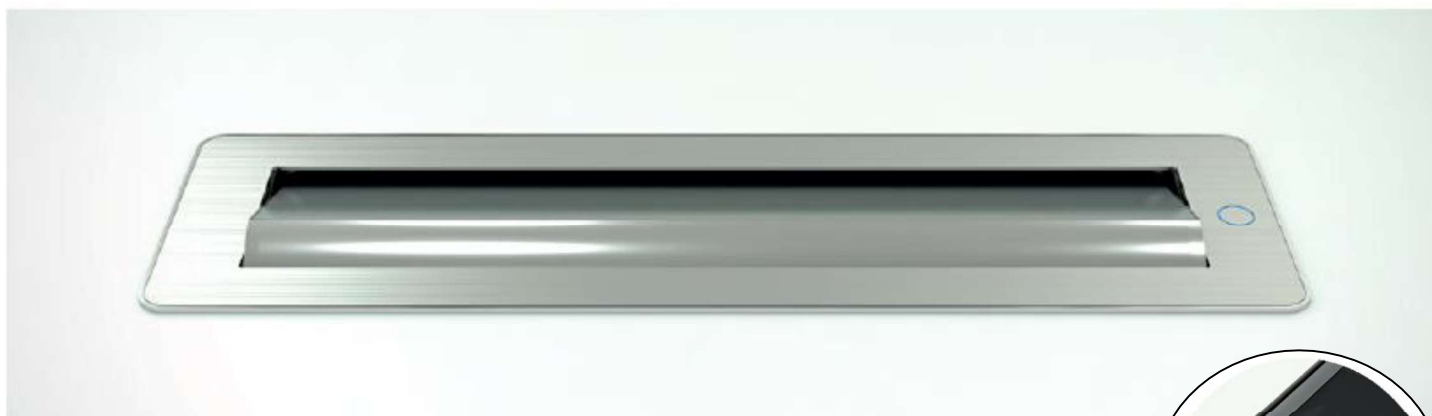

VersaTurn

Modulo cablato integrato a scomparsa girevole
Built-in power/data retractable swivelling system

Pulsante touch
Touch button

Versaturn è un sistema di cablaggio elettrico e dati multifunzione corredato da un sistema di rotazione elettrico. I sensori laterali, rilevando la presenza delle prese, impediscono l'accidentale chiusura del prodotto quando queste sono inserite.

Versaturn is a power system and multifunction data accompanied by an electric swivelling system. The side sensors, by detecting the presence of plugs, prevent the accidental closing when they're inserted.