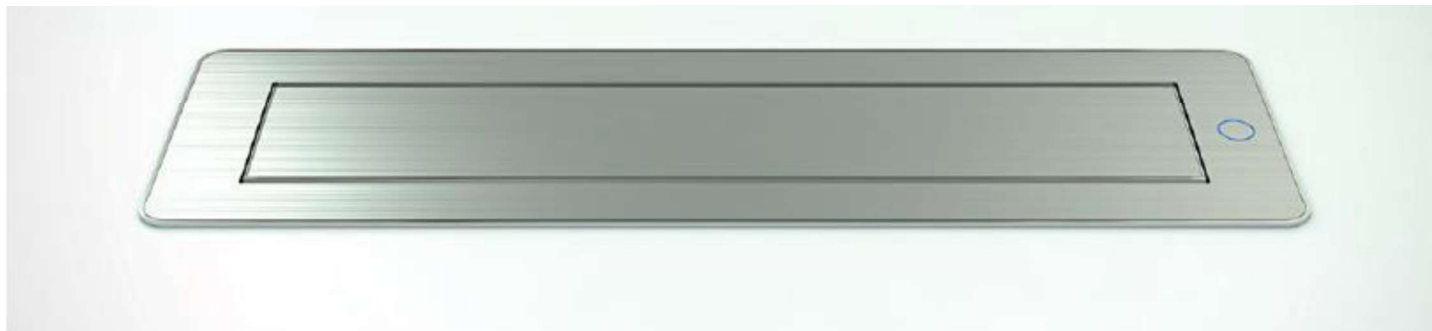

VersaTurn

Modulo cablato integrato a scomparsa girevole
Built-in power/data retractable swivelling system

Pulsante touch
Touch button

Versaturn è un sistema di cablaggio elettrico e dati multifunzione corredato da un sistema di rotazione elettrico. I sensori laterali, rilevando la presenza delle prese, impediscono l'accidentale chiusura del prodotto quando queste sono inserite.

Versaturn is a power system and multifunction data accompanied by an electric swivelling system. The side sensors, by detecting the presence of plugs, prevent the accidental closing when they're inserted.