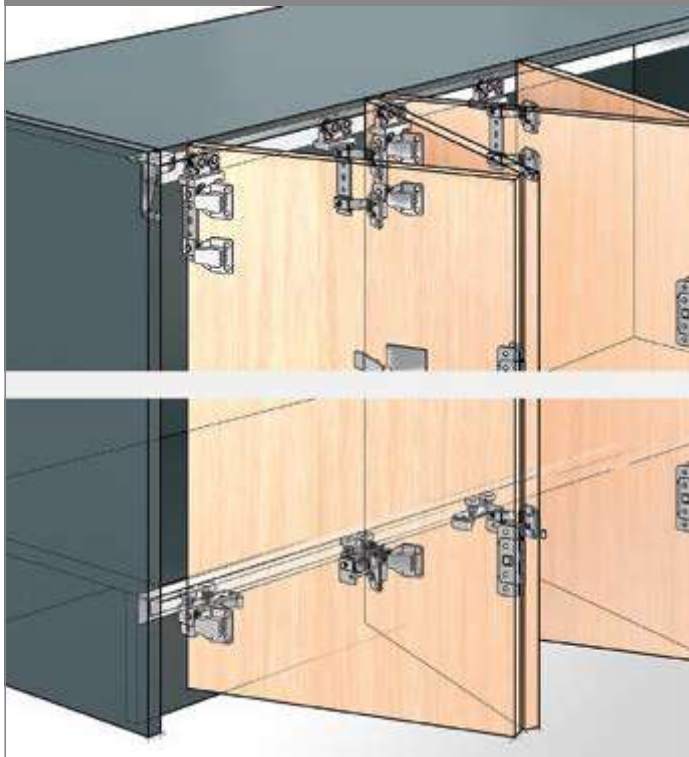

Kování pro skládané dveře

- ▶ Wing 77, volně posuvné
- ▶ Přehled

Přehled parametrů

794

- ▶ Konstrukční princip
- ▶ Všeobecné informace
- ▶ Rozměry a hmotnost dveří

Rozměry

795 – 796

Jednotlivé součásti

- ▶ Rozměry a montáž
- ▶ Seřízení
- ▶ Služby

hettich.com/short/75ab41

Kování pro skládané dveře

- ▶ Wing 77, volně posuvné
- ▶ Přehled parametrů

Konstrukce

Všeobecné informace

Rozměry a hmotnost dveří

hettich.com/short/8681f2