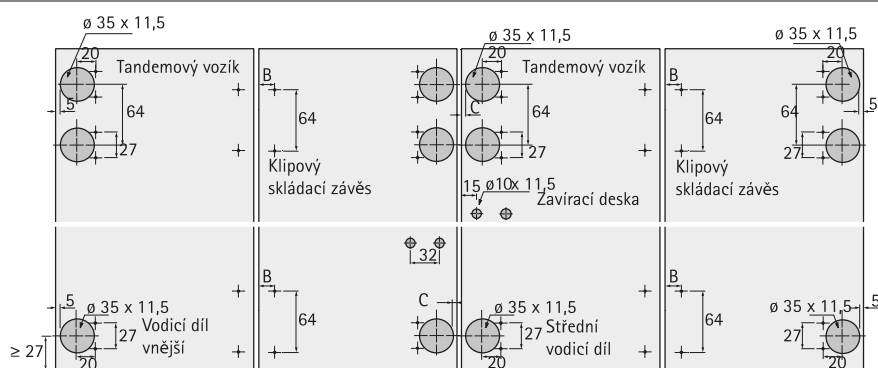

- ▶ Rozměry a montáž
- ▶ Seřízení
- ▶ Služby

hettich.com/short/75ab41

Kování pro skládané dveře

- ▶ Wing 77, volně posuvné
- ▶ Přehled parametrů

Konstrukce

Všeobecné informace

Rozměry a hmotnost dveří

hettich.com/short/8681f2

Počet křídel

Seřízení výšky

± 3

Materiál dveří

Kování pro skládané dveře

- ▶ Wing 77, volně posuvné
- ▶ Rozměry

Kování pro skládané dveře

- ▶ Wing 77, volně posuvné
- ▶ Rozměry

Znázornění funkce

Rozměry

Vrtání dveří

B	16,5	17	17,5	18	18,5
C	4	4,5	5	5,5	6
Mezera mm	5	4	3	2	1

Kování pro skládané dveře

- ▶ Wing 77, volně posuvné
- ▶ Jednotlivé součásti

Přehled systému

1 Nosné vozíky a vodící díly