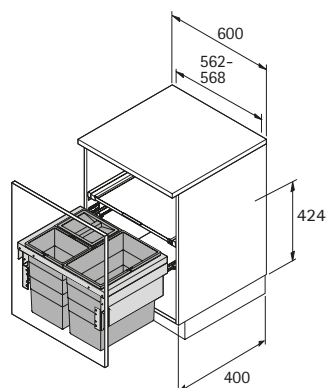

Systemy pro uložení odpadků

- ▶ Systémy pro uložení odpadků v zásuvkách
- ▶ Cargo Synchro

Cargo Synchro 600

- ▶ Pro šířku korpusu 600 mm

Sada obsahuje:

- ▶ Kompletní kování pro plnovýsuv s přesahem Actro
- ▶ 1 ks víko včetně výsuvů
- ▶ 1 ks nádoba 
- ▶ 2 ks nádoba , z toho jedna s víkem

Obj. číslo	Bal.
9 279 423	1 sada

Plnovýsuv s přesahem Actro

- ▶ Plnovýsuv s přesahem
- ▶ Jmenovitá délka 400 mm
- ▶ S integrovaným tlumením Silent System
- ▶ Ocel pozinkovaná
- ▶ Nosnost dle EN 15338, úroveň 3: 40 kg

Sada obsahuje:

- ▶ 1 sada plnovýsuv s přesahem Actro, levý a pravý
- ▶ Upevňovací materiál

Obj. číslo	Bal.
9 281 999	1 sada

hettich.com/short/8a2401