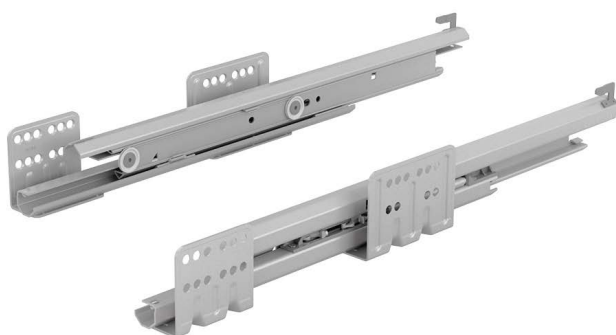

Systemy pro uložení odpadků

- ▶ Systémy pro uložení odpadků v zásuvkách
- ▶ Cargo Synchro

Cargo Synchro 600

- ▶ Pro šířku korpusu 600 mm

Sada obsahuje:

- ▶ Kompletní kování pro plnovýsuv s přesahem Actro
- ▶ 1 ks víko včetně výsuvů
- ▶ 1 ks nádoba 
- ▶ 2 ks nádoba , z toho jedna s víkem

Obj. číslo	Bal.
9 279 423	1 sada

Plnovýsuv s přesahem Actro

- ▶ Plnovýsuv s přesahem
- ▶ Jmenovitá délka 400 mm
- ▶ S integrovaným tlumením Silent System
- ▶ Ocel pozinkovaná
- ▶ Nosnost dle EN 15338, úroveň 3: 40 kg

Sada obsahuje:

- ▶ 1 sada plnovýsuv s přesahem Actro, levý a pravý
- ▶ Upevňovací materiál

Obj. číslo	Bal.
9 281 999	1 sada

hettich.com/short/8a2401