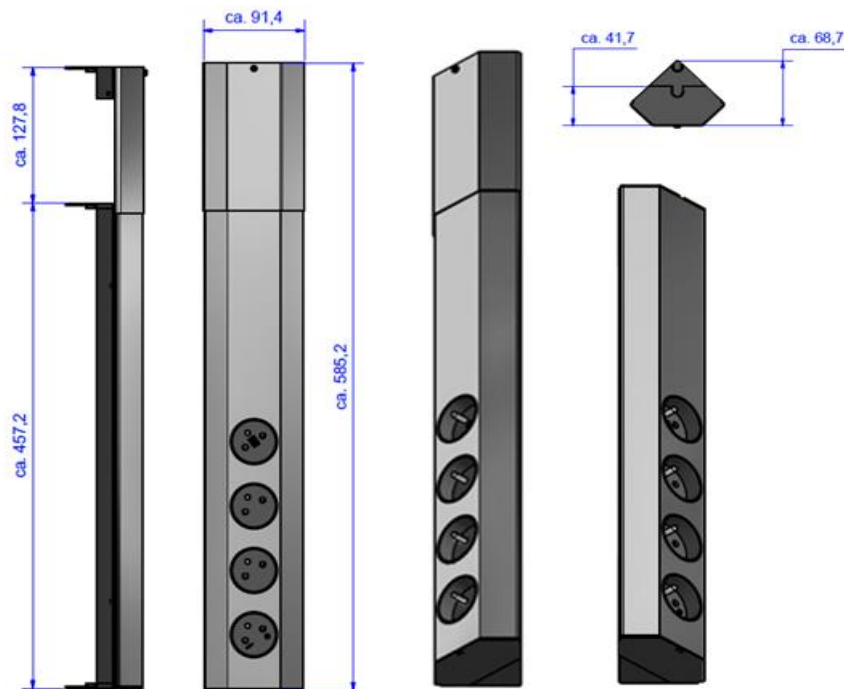

Skizze / Bild

CASIA Steckdosenleiste zur Wand- und Eckmontage	CASIA Socket outlet for wall and corner installation
Beschreibung: <ul style="list-style-type: none"> • Universell einsetzbare Elektrifizierungseinheit • Montage in der Ecke oder an der Wand • Die CASIA verfügt über vier Schutzkontaktsteckdosen • Nachträglicher Einbau möglich 	Description: <ul style="list-style-type: none"> • Universal electrification unit • The unit can be mounted in the corner as well as on the wall • The CASIA has four German type sockets • Suitable for retrofitting
Steckdosen: <ul style="list-style-type: none"> • Nach IEC60884, NF-C61314 • 2-polig mit Schutzkontakt; • 16A/3680W, AC250V, IP20, • Mit Kinderschutz 	Sockets: <ul style="list-style-type: none"> • Norm: IEC60884, NF-C61314 • 2-pole with earthing contact; • 16A/3680W, AC250V, IP20, • With child protection
Leitung: <ul style="list-style-type: none"> • 2,0m H05VV-F 3G1,5mm² schwarz • Mit beigelegtem Schutzkontakt-Montagestecker schwarz 	Connection: <ul style="list-style-type: none"> • 2,0m H05VV-F 3G1,5mm² black • German type mounting plug black enclosed
Material: <ul style="list-style-type: none"> • Grundkörper/Steckdosenteile: Kunststoff PA6 • Frontblende: Aluminiumprofil gebürstet 	Material: <ul style="list-style-type: none"> • Base body/Socket outlet: Plastic PA6 • Front panel: Aluminium brushed semi-glossy
Abmessungen: <ul style="list-style-type: none"> • Höhe inkl. Ausgleichsprofil: ca. 585 mm • Höhe ohne Ausgleichsprofil: ca. 458 mm • Tiefe bei Wandmontage: ca. 42 mm • Tiefe bei Eckmontage: ca. 69 mm • Breite: ca. 92 mm 	Measurements: <ul style="list-style-type: none"> • Height incl. adjustment profile: approx. 585 mm • Height without adjustment profile: approx. 458 mm • Depth for wall installation: approx. 42 mm • Depth for corner installation: approx. 69 mm • Width: approx. 92 mm
Einsatzbedingungen: <ul style="list-style-type: none"> • Lagerung und Transport von -5°C bis 40°C • Montage und Einsatz von -5°C bis 40°C 	Conditions of use: <ul style="list-style-type: none"> • Stock and transport from -5°C up to 40°C • Installation and use from -5°C up to 40°C
Lieferform: <ul style="list-style-type: none"> • In Kartonbox verpackt 	Delivery form: <ul style="list-style-type: none"> • Packed in carton box
Lieferumfang: <ul style="list-style-type: none"> • 1x Steckdosenleiste zur Wand- und Eckmontage • 1x Höhenausgleichsprofil • 1x Montageanleitung • 1x Montagestecker 	Scope of delivery: <ul style="list-style-type: none"> • 1x Socket outlet for wall and corner installation • 1x Height adjustment profile • 1x Assembly instructions • 1x Mounting plug