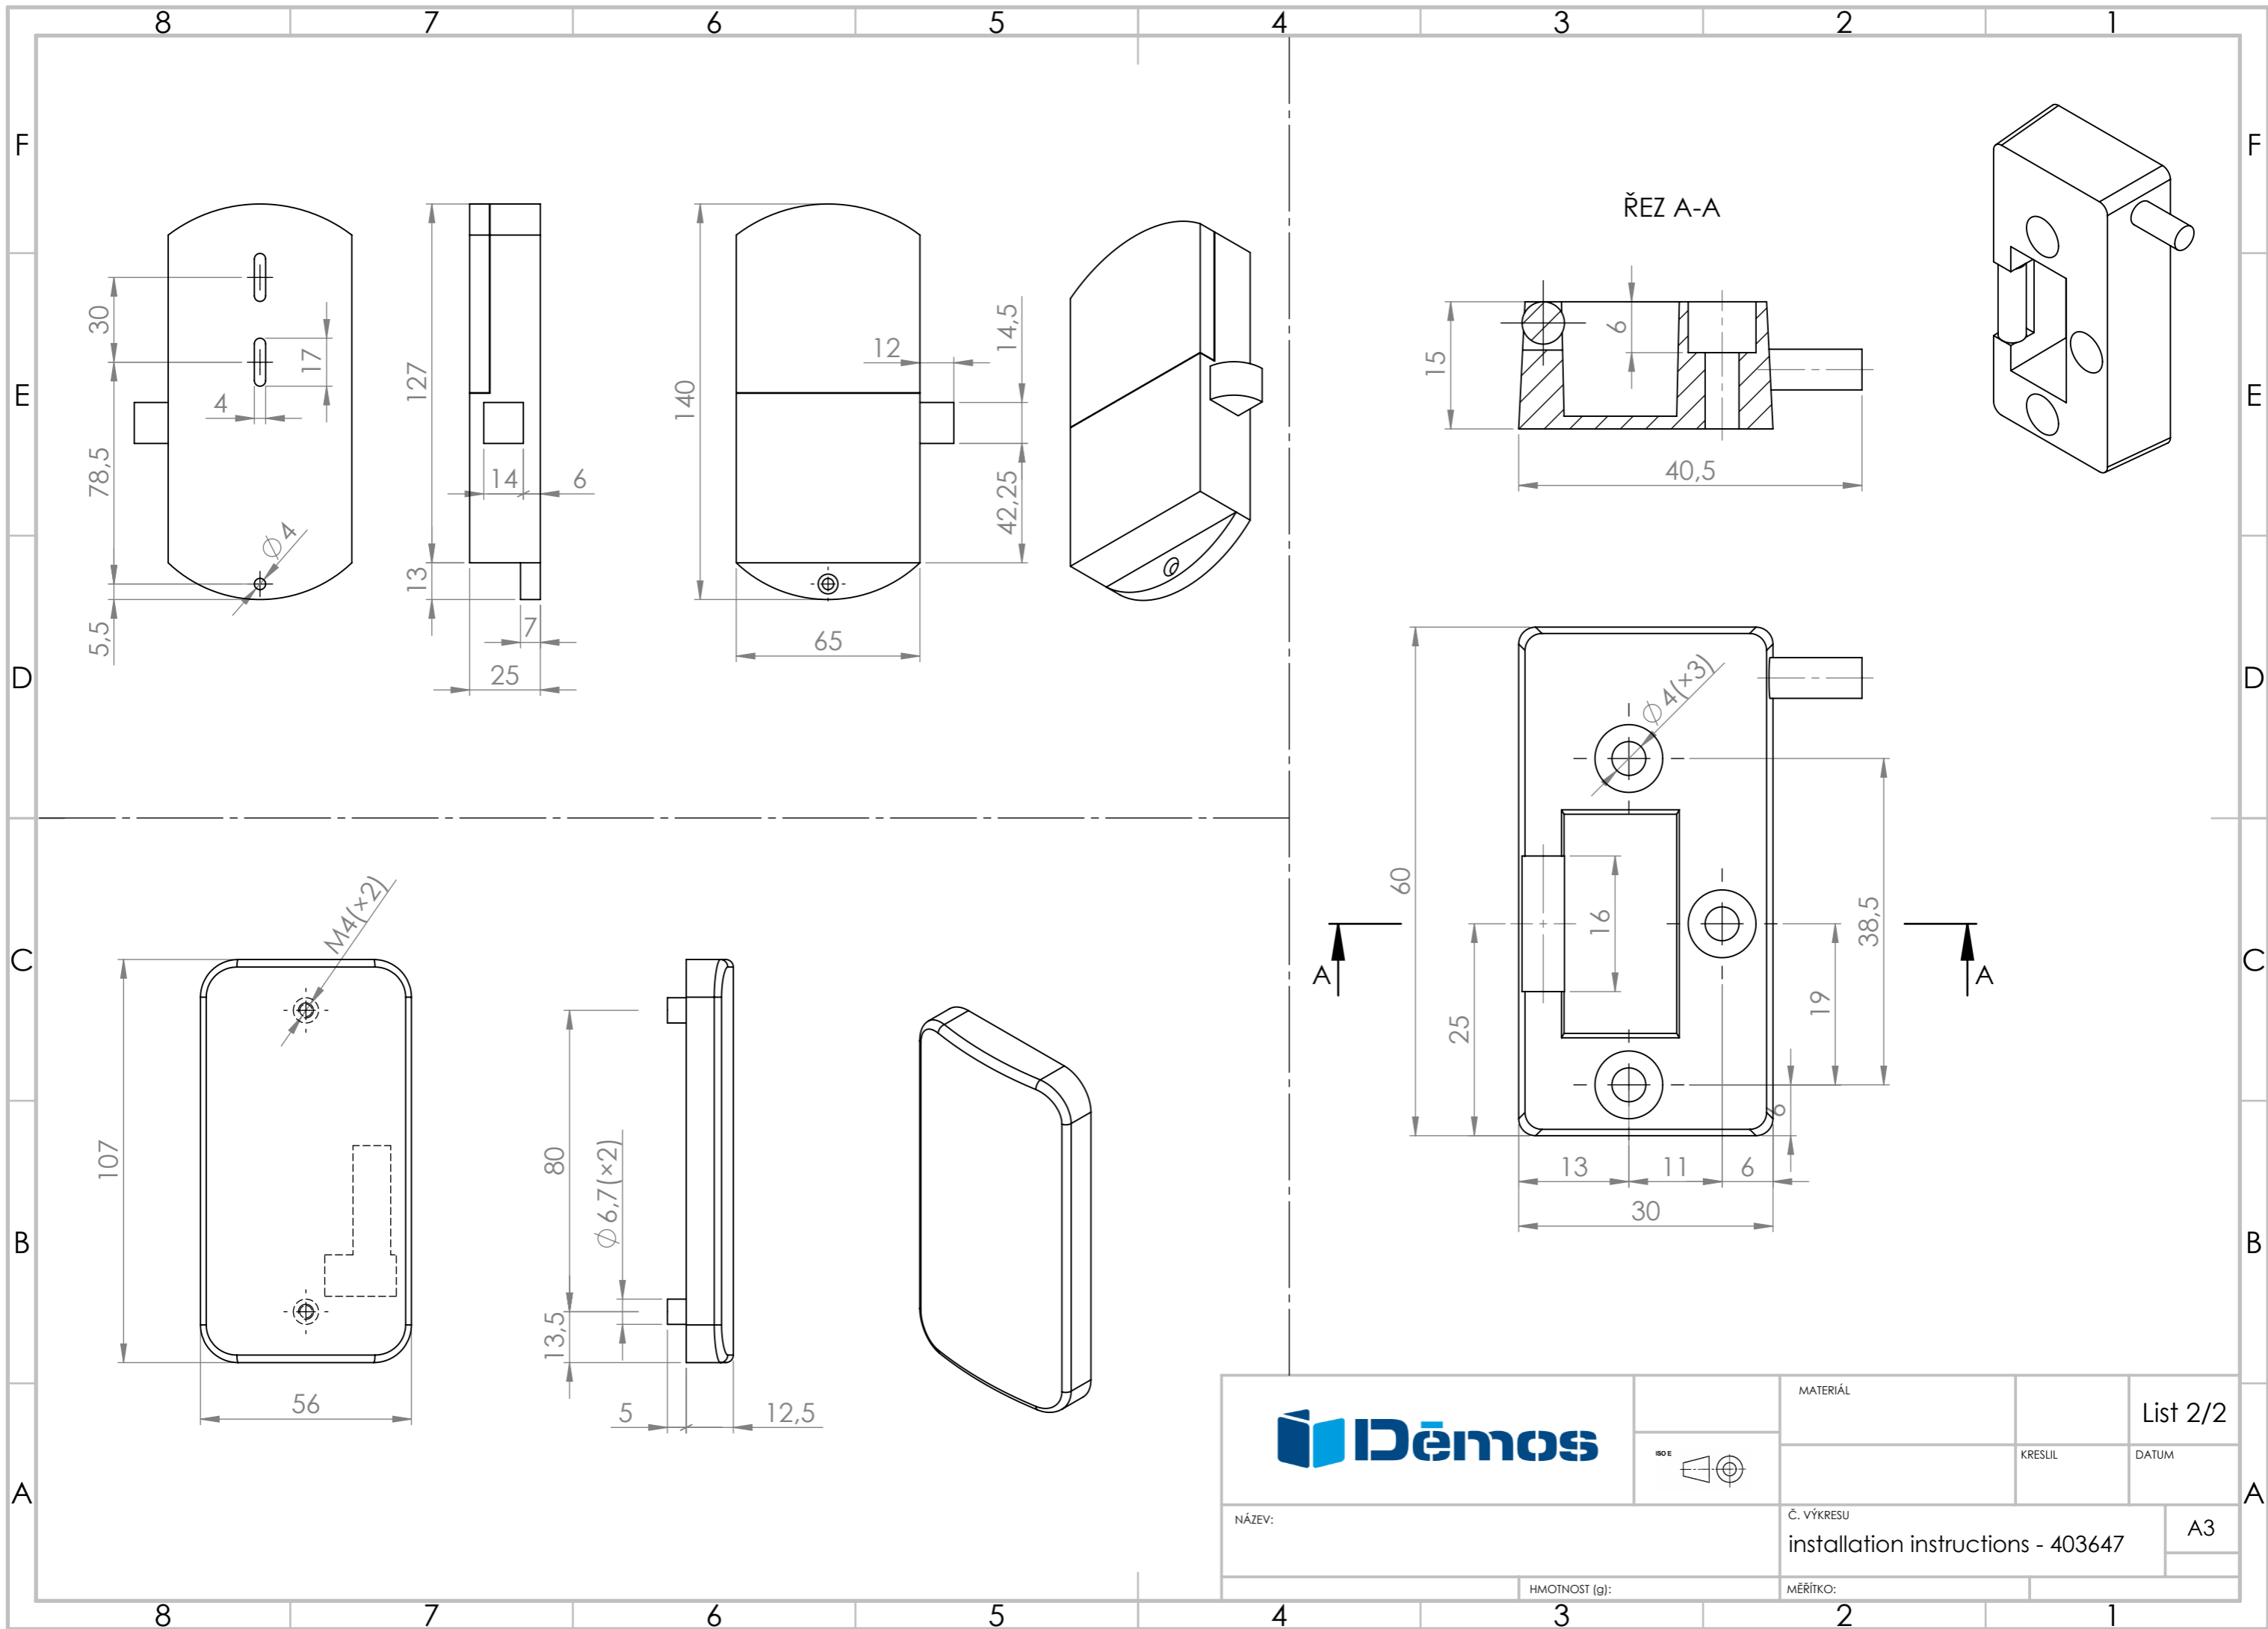

VRTANÉ OTVORY VE DVEŘÍCH  
DRILLED HOLES IN THE DOOR

Boční stěna  
Side wall

Dveře  
Door

X = TLOUŠTKA DVEŘÍ A BOČNÍ STĚNY  
X = DOOR THICKNESS AND SIDE WALLS

MATERIÁL

List 1/2

KRESLIL

DATUM

NÁZEV:

Č. VÝKRESU

installation instructions - 403647

A3

HMOTNOST (g):

MĚŘÍTKO: 1:2

		MATERIÁL		List 2/2
			KRESLIL	DATUM
NÁZEV:	Č. VÝKRESU installation instructions - 403647			A3
	HMOTNOST [g]:	MĚŘÍTKO:		