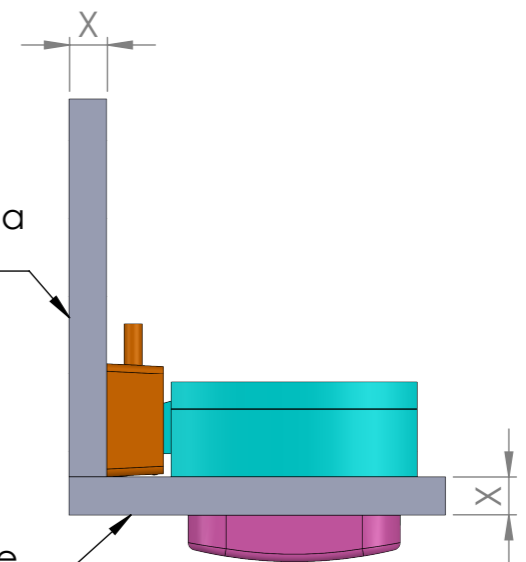

VRTANÉ OTVORY VE DVEŘÍCH  
DRILLED HOLES IN THE DOOR

Boční stěna  
Side wall

Dveře  
Door

X = TLOUŠTKA DVEŘÍ A BOČNÍ STĚNY  
X = DOOR THICKNESS AND SIDE WALLS

MATERIÁL

List 1/2

KRESLIL

DATUM

NÁZEV:

Č. VÝKRESU

installation instructions - 403647

A3

HMOTNOST (g):

MĚŘÍTKO: 1:2

		MATERIÁL		List 2/2
			KRESLIL	DATUM
NÁZEV:	Č. VÝKRESU installation instructions - 403647			A3
	HMOTNOST [g]:	MĚŘÍTKO:		