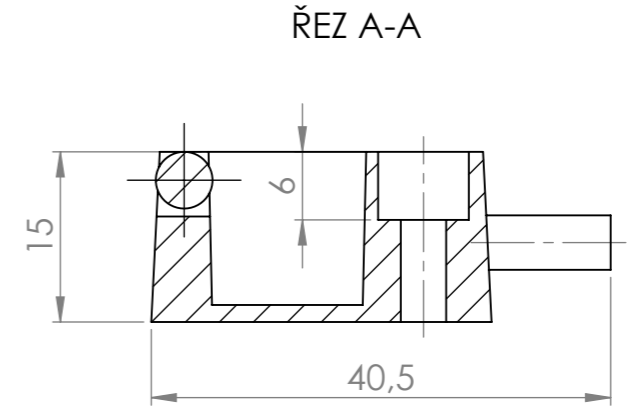

VRTANÉ OTVORY VE DVEŘÍCH  
DRILLED HOLES IN THE DOOR

Boční stěna  
Side wall

Dveře  
Door

X = TLOUŠTKA DVEŘÍ A BOČNÍ STĚNY  
X = DOOR THICKNESS AND SIDE WALLS

MATERIÁL

List 1/2

KRESLIL

DATUM

NÁZEV:

Č. VÝKRESU

installation instructions - 403647

A3

HMOTNOST (g):

MĚŘÍTKO: 1:2

		MATERIÁL		List 2/2
			KRESLIL	DATUM
NÁZEV:	Č. VÝKRESU installation instructions - 403647			A3
	HMOTNOST [g]:	MĚŘÍTKO:		