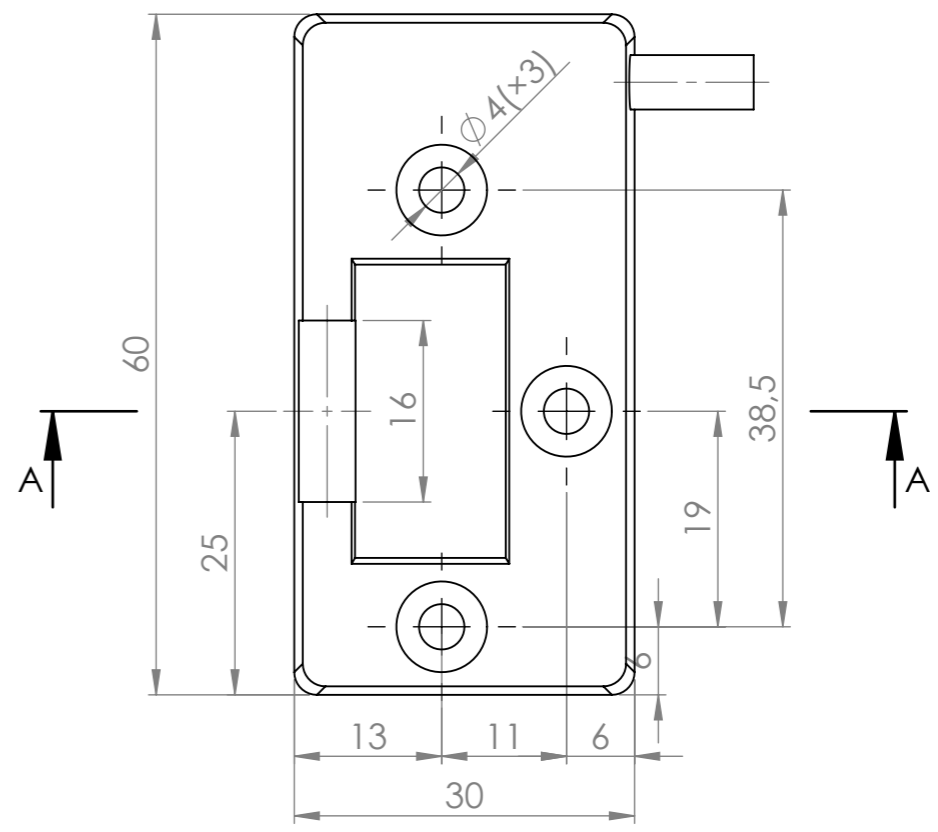

VRTANÉ OTVORY VE DVEŘÍCH  
DRILLED HOLES IN THE DOOR

Boční stěna  
Side wall

Dveře  
Door

X = TLOUŠTKA DVEŘÍ A BOČNÍ STĚNY  
X = DOOR THICKNESS AND SIDE WALLS

MATERIÁL

List 1/2

KRESLIL

DATUM

NÁZEV:

Č. VÝKRESU

installation instructions - 403647

A3

HMOTNOST (g):

MĚŘÍTKO: 1:2

		MATERIÁL		List 2/2
			KRESLIL	DATUM
NÁZEV:	Č. VÝKRESU installation instructions - 403647			A3
	HMOTNOST [g]:	MĚŘÍTKO:		