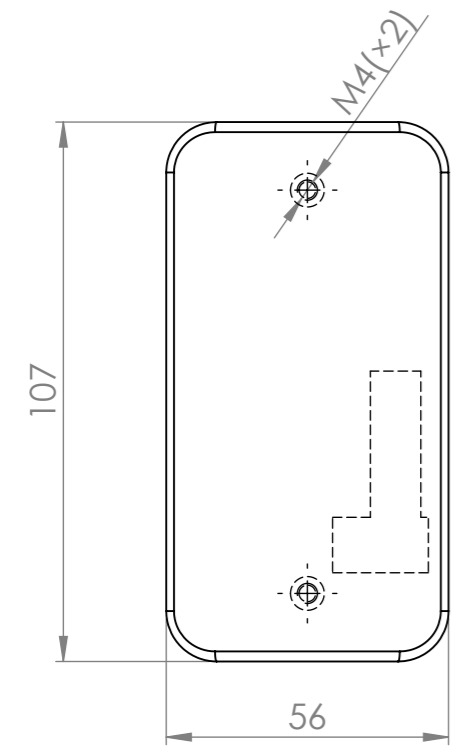

VRTANÉ OTVORY VE DVEŘÍCH  
DRILLED HOLES IN THE DOOR

Boční stěna  
Side wall

Dveře  
Door

X = TLOUŠTKA DVEŘÍ A BOČNÍ STĚNY  
X = DOOR THICKNESS AND SIDE WALLS

MATERIÁL

List 1/2

KRESLIL

DATUM

NÁZEV:

Č. VÝKRESU

installation instructions - 403647

A3

HMOTNOST (g):

MĚŘÍTKO: 1:2

		MATERIÁL		List 2/2
			KRESLIL	DATUM
NÁZEV:	Č. VÝKRESU installation instructions - 403647			A3
	HMOTNOST [g]:	MĚŘÍTKO:		