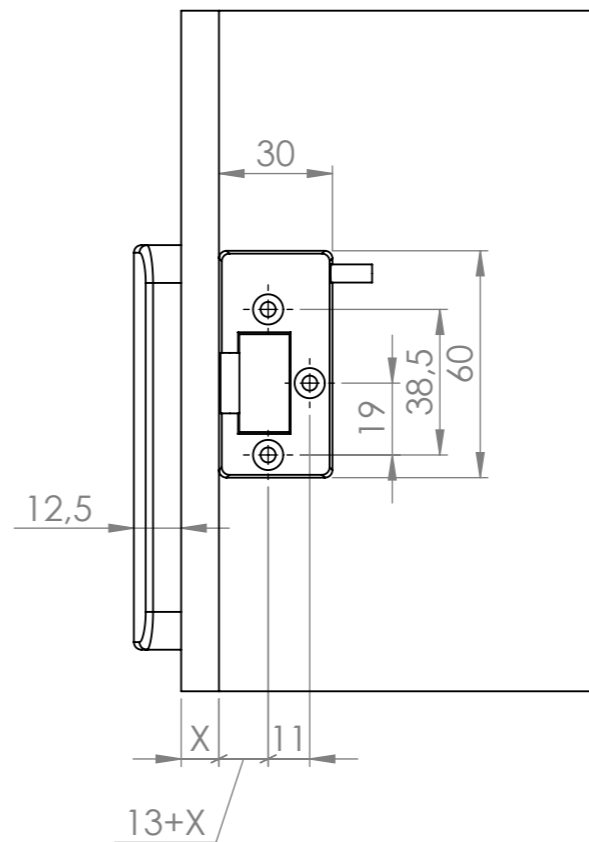

VRTANÉ OTVORY VE DVEŘÍCH  
DRILLED HOLES IN THE DOOR

Boční stěna  
Side wall

Dveře  
Door

X = TLOUŠTKA DVEŘÍ A BOČNÍ STĚNY  
X = DOOR THICKNESS AND SIDE WALLS

MATERIÁL

List 1/2

KRESLIL

DATUM

NÁZEV:

Č. VÝKRESU

installation instructions - 403647

A3

HMOTNOST (g):

MĚŘÍTKO: 1:2

		MATERIÁL		List 2/2
			KRESLIL	DATUM
NÁZEV:	Č. VÝKRESU installation instructions - 403647			A3
	HMOTNOST [g]:	MĚŘÍTKO:		