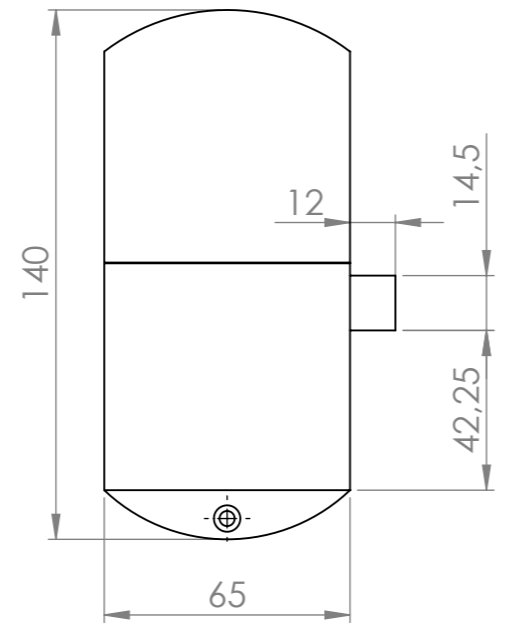

VRTANÉ OTVORY VE DVEŘÍCH  
DRILLED HOLES IN THE DOOR

Boční stěna  
Side wall

Dveře  
Door

X = TLOUŠTKA DVEŘÍ A BOČNÍ STĚNY  
X = DOOR THICKNESS AND SIDE WALLS

MATERIÁL

List 1/2

KRESLIL

DATUM

NÁZEV:

Č. VÝKRESU

installation instructions - 403647

A3

HMOTNOST (g):

MĚŘÍTKO: 1:2

		MATERIÁL		List 2/2
			KRESLIL	DATUM
NÁZEV:	Č. VÝKRESU installation instructions - 403647			A3
	HMOTNOST [g]:	MĚŘÍTKO:		