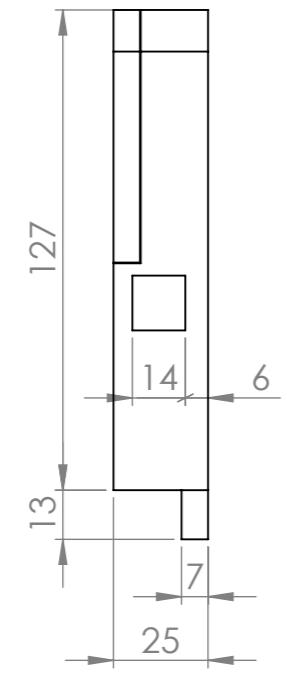

VRTANÉ OTVORY VE DVEŘÍCH  
DRILLED HOLES IN THE DOOR

Boční stěna  
Side wall

Dveře  
Door

X = TLOUŠTKA DVEŘÍ A BOČNÍ STĚNY  
X = DOOR THICKNESS AND SIDE WALLS

MATERIÁL

List 1/2

KRESLIL

DATUM

NÁZEV:

Č. VÝKRESU

installation instructions - 403647

A3

HMOTNOST (g):

MĚŘÍTKO: 1:2

		MATERIÁL		List 2/2
			KRESLIL	DATUM
NÁZEV:	Č. VÝKRESU installation instructions - 403647			A3
	HMOTNOST [g]:	MĚŘÍTKO:		