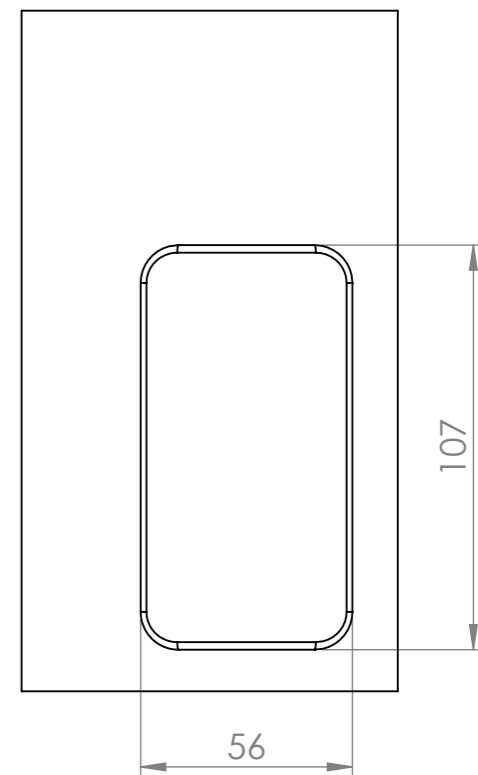

VRTANÉ OTVORY VE DVEŘÍCH  
DRILLED HOLES IN THE DOOR

Boční stěna  
Side wall

Dveře  
Door

X = TLOUŠTKA DVEŘÍ A BOČNÍ STĚNY  
X = DOOR THICKNESS AND SIDE WALLS

MATERIÁL

List 1/2

KRESLIL

DATUM

NÁZEV:

Č. VÝKRESU

installation instructions - 403647

A3

HMOTNOST (g):

MĚŘÍTKO: 1:2

		MATERIÁL		List 2/2
			KRESLIL	DATUM
NÁZEV:	Č. VÝKRESU installation instructions - 403647			A3
	HMOTNOST [g]:	MĚŘÍTKO:		