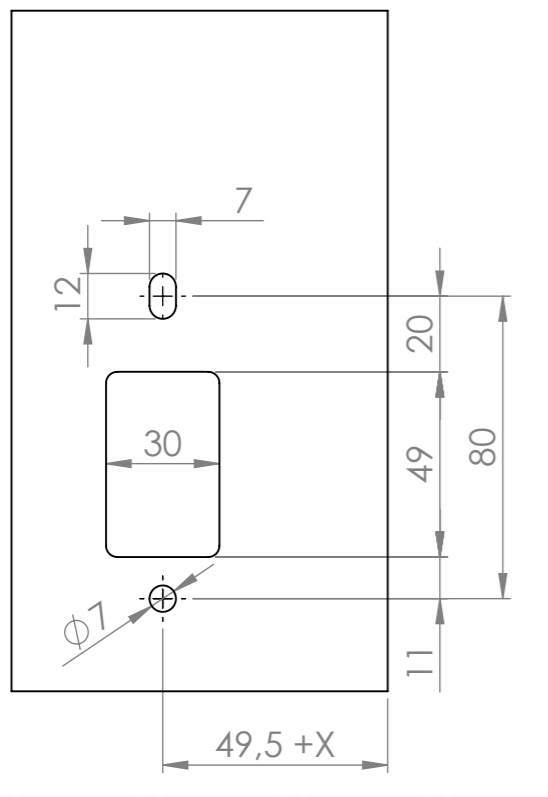

VRTANÉ OTVORY VE DVEŘÍCH  
DRILLED HOLES IN THE DOOR

Boční stěna  
Side wall

Dveře  
Door

X = TLOUŠTKA DVEŘÍ A BOČNÍ STĚNY  
X = DOOR THICKNESS AND SIDE WALLS

MATERIÁL

List 1/2

KRESLIL

DATUM

NÁZEV:

Č. VÝKRESU

installation instructions - 403647

A3

HMOTNOST (g):

MĚŘÍTKO: 1:2

		MATERIÁL		List 2/2
			KRESLIL	DATUM
NÁZEV:	Č. VÝKRESU installation instructions - 403647			A3
	HMOTNOST [g]:	MĚŘÍTKO:		