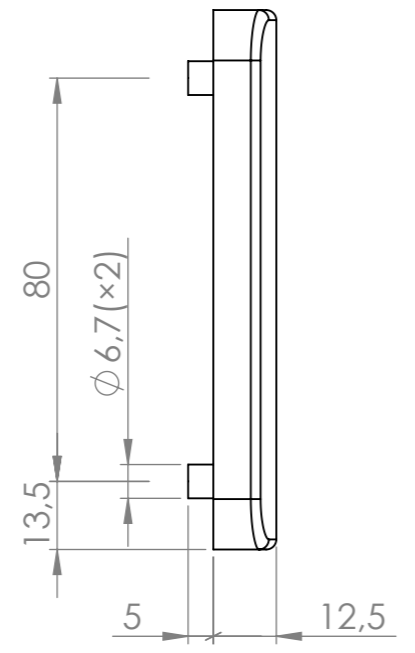

VRTANÉ OTVORY VE DVEŘÍCH  
DRILLED HOLES IN THE DOOR

Boční stěna  
Side wall

Dveře  
Door

X = TLOUŠTKA DVEŘÍ A BOČNÍ STĚNY  
X = DOOR THICKNESS AND SIDE WALLS

MATERIÁL

List 1/2

KRESLIL

DATUM

NÁZEV:

Č. VÝKRESU

installation instructions - 403647

A3

HMOTNOST (g):

MĚŘÍTKO: 1:2

		MATERIÁL		List 2/2
			KRESLIL	DATUM
NÁZEV:	Č. VÝKRESU installation instructions - 403647			A3
	HMOTNOST [g]:	MĚŘÍTKO:		