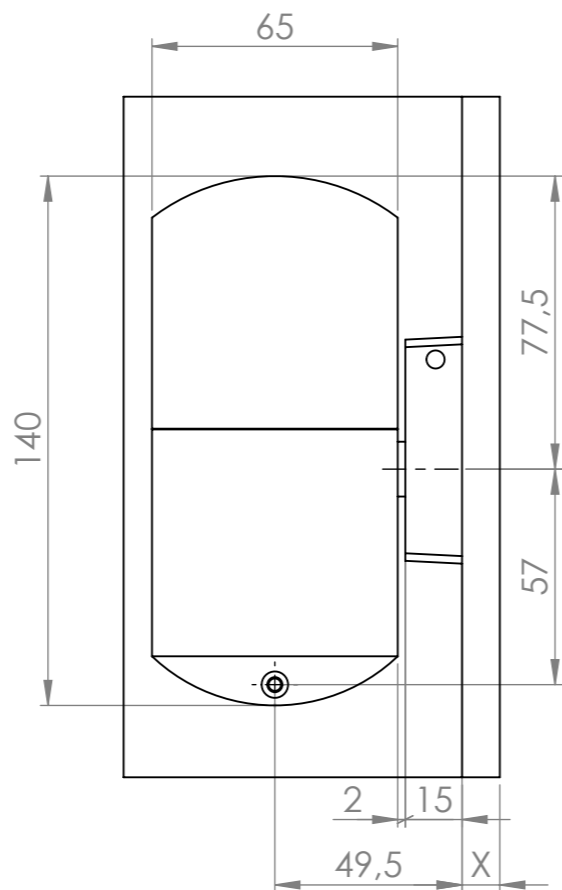

VRTANÉ OTVORY VE DVEŘÍCH  
DRILLED HOLES IN THE DOOR

Boční stěna  
Side wall

Dveře  
Door

X = TLOUŠTKA DVEŘÍ A BOČNÍ STĚNY  
X = DOOR THICKNESS AND SIDE WALLS

MATERIÁL

List 1/2

KRESLIL

DATUM

NÁZEV:

Č. VÝKRESU

installation instructions - 403647

A3

HMOTNOST (g):

MĚŘÍTKO: 1:2

		MATERIÁL		List 2/2
			KRESLIL	DATUM
NÁZEV:	Č. VÝKRESU installation instructions - 403647			A3
	HMOTNOST [g]:	MĚŘÍTKO:		