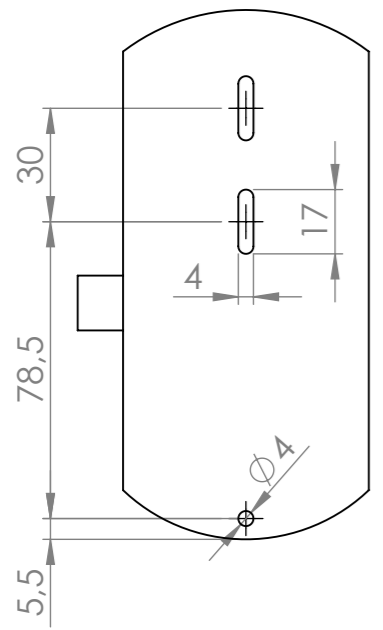

VRTANÉ OTVORY VE DVEŘÍCH  
DRILLED HOLES IN THE DOOR

Boční stěna  
Side wall

Dveře  
Door

X = TLOUŠTKA DVEŘÍ A BOČNÍ STĚNY  
X = DOOR THICKNESS AND SIDE WALLS

MATERIÁL

List 1/2

KRESLIL

DATUM

NÁZEV:

Č. VÝKRESU

installation instructions - 403647

A3

HMOTNOST (g):

MĚŘÍTKO: 1:2

		MATERIÁL		List 2/2
			KRESLIL	DATUM
NÁZEV:	Č. VÝKRESU installation instructions - 403647			A3
	HMOTNOST [g]:	MĚŘÍTKO:		