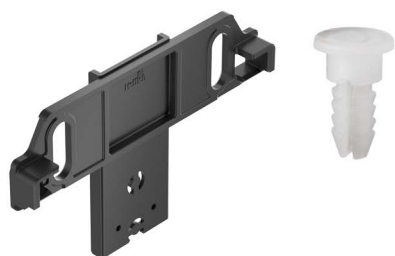

Napojení zámku Stop Control jednostranné

- Pro jednostranné zamykání, vpravo
- Pro vestavnou šířku do 568 mm
- Lze použít s následujícími zásuvkovými systémy
 - AvanTech YOU
 - ArciTech
 - InnoTech Atira
 - Quadro pro dřevěné zásuvky

Sada obsahuje:

- 1 ks napojení zámku, pravé
- 1 ks pojistná zátka

Upozornění:

- Minimální výška čela včetně zámku 3 HE (192 mm)

Obj. číslo	Bal.
9 277 712	1 sada

Napojení zámku Stop Control oboustranné

- Pro oboustranné zamykání
- Pro vestavnou šířku od 568 mm
- Lze použít s následujícími zásuvkovými systémy
 - AvanTech YOU
 - ArciTech
 - InnoTech Atira
 - Quadro pro dřevěné zásuvky

Sada obsahuje:

- 1 sada napojení zámku levé a pravé
- 1 sada zamykáč hák levý a pravý
- 2 ks pojistná zátka

Upozornění:

- Minimální výška čela včetně zámku 3 HE (192 mm)

Obj. číslo	Bal.
9 277 713	1 sada

hettich.com/short/a8d2df