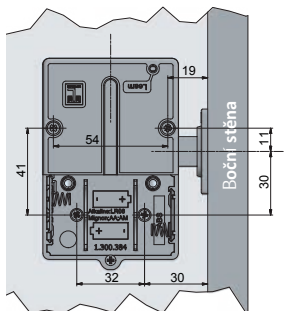

VRTAČÍ ROZMĚRY

Zámek

Čtečka L033-A01

Čtečka L033-A02 bez distanční vložky

Čtečka L033-A02 s distanční vložkou

SCHÉMA MONTÁŽE

Vnější Čtečka
(L033-A01 / L033-A02)

Vnitřní Čtečka L033-A01
(není možné bez použití kovového plíšku)

ROZMĚRY

Zámek

Nárazník

Čtečka L033-A01 (pohled z čela)

Čtečka L033-A01 (pohled ze zadu)

Čtečka L033-A02

Čtečka L033-A02 s volitelnou vložkou