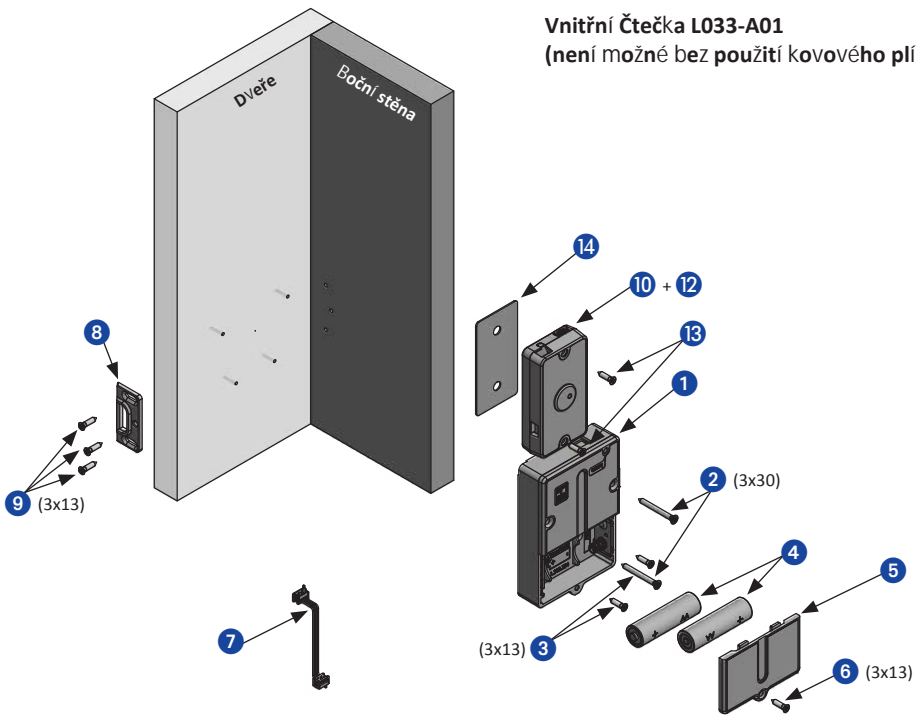

VRTAČÍ ROZMĚRY

Zámek

Čtečka L033-A01

Čtečka L033-A02 bez distanční vložky

Čtečka L033-A02 s distanční vložkou

SCHÉMA MONTÁŽE

Vnější Čtečka
(L033-A01 / L033-A02)

Vnitřní Čtečka L033-A01
(není možné bez použití kovového plíšku)

ROZMĚRY

Zámek

Nárazník

Čtečka L033-A01 (pohled z čela)

Čtečka L033-A01 (pohled ze zadu)

Čtečka L033-A02

Čtečka L033-A02 s volitelnou vložkou