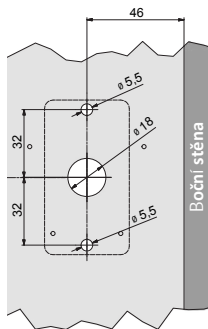

VRTAČÍ ROZMĚRY

Zámek

Čtečka L033-A01

Čtečka L033-A02 bez distanční vložky

Čtečka L033-A02 s distanční vložkou

SCHÉMA MONTÁŽE

Vnější Čtečka
(L033-A01 / L033-A02)

Vnitřní Čtečka L033-A01
(není možné bez použití kovového plíšku)

ROZMĚRY

Zámek

Nárazník

Čtečka L033-A01 (pohled z čela)

Čtečka L033-A01 (pohled ze zadu)

Čtečka L033-A02

Čtečka L033-A02 s volitelnou vložkou