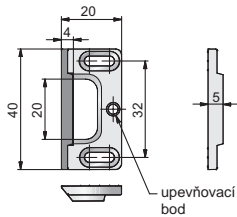

VRTAČÍ ROZMĚRY

Zámek

Čtečka L033-A01

Čtečka L033-A02 bez distanční vložky

Čtečka L033-A02 s distanční vložkou

SCHÉMA MONTÁŽE

Vnější Čtečka
(L033-A01 / L033-A02)

Vnitřní Čtečka L033-A01
(není možné bez použití kovového plíšku)

ROZMĚRY

Zámek

Nárazník

Čtečka L033-A01 (pohled z čela)

Čtečka L033-A01 (pohled ze zadu)

Čtečka L033-A02

Čtečka L033-A02 s volitelnou vložkou