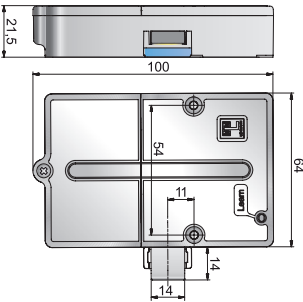

VRTAČÍ ROZMĚRY

Zámek

Čtečka L033-A01

Čtečka L033-A02 bez distanční vložky

Čtečka L033-A02 s distanční vložkou

SCHÉMA MONTÁŽE

Vnější Čtečka
(L033-A01 / L033-A02)

Vnitřní Čtečka L033-A01
(není možné bez použití kovového plíšku)

ROZMĚRY

Zámek

Nárazník

Čtečka L033-A01 (pohled z čela)

Čtečka L033-A01 (pohled ze zadu)

Čtečka L033-A02

Čtečka L033-A02 s volitelnou vložkou