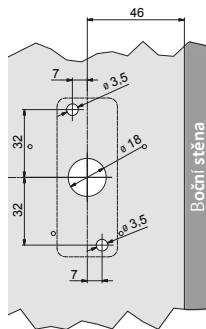

VRTAČÍ ROZMĚRY

Zámek

Čtečka L033-A01

Čtečka L033-A02 bez distanční vložky

Čtečka L033-A02 s distanční vložkou

SCHÉMA MONTÁŽE

Vnější Čtečka
(L033-A01 / L033-A02)

Vnitřní Čtečka L033-A01
(není možné bez použití kovového plíšku)

ROZMĚRY

Zámek

Nárazník

Čtečka L033-A01 (pohled z čela)

Čtečka L033-A01 (pohled ze zadu)

Čtečka L033-A02

Čtečka L033-A02 s volitelnou vložkou