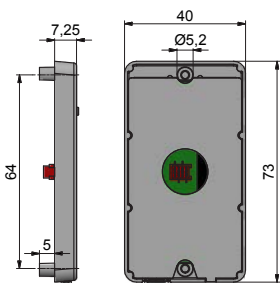

VRTAČÍ ROZMĚRY

Zámek

Čtečka L033-A01

Čtečka L033-A02 bez distanční vložky

Čtečka L033-A02 s distanční vložkou

SCHÉMA MONTÁŽE

Vnější Čtečka
(L033-A01 / L033-A02)

Vnitřní Čtečka L033-A01
(není možné bez použití kovového plíšku)

ROZMĚRY

Zámek

Nárazník

Čtečka L033-A01 (pohled z čela)

Čtečka L033-A01 (pohled ze zadu)

Čtečka L033-A02

Čtečka L033-A02 s volitelnou vložkou