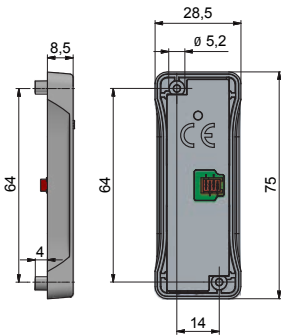

VRTAČÍ ROZMĚRY

Zámek

Čtečka L033-A01

Čtečka L033-A02 bez distanční vložky

Čtečka L033-A02 s distanční vložkou

SCHÉMA MONTÁŽE

Vnější Čtečka
(L033-A01 / L033-A02)

Vnitřní Čtečka L033-A01
(není možné bez použití kovového plíšku)

ROZMĚRY

Zámek

Nárazník

Čtečka L033-A01 (pohled z čela)

Čtečka L033-A01 (pohled ze zadu)

Čtečka L033-A02

Čtečka L033-A02 s volitelnou vložkou