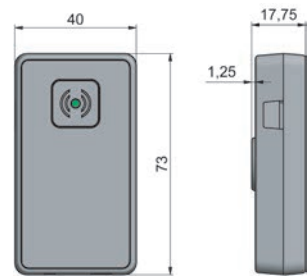

VRTAČÍ ROZMĚRY

Zámek

Čtečka L033-A01

Čtečka L033-A02 bez distanční vložky

Čtečka L033-A02 s distanční vložkou

SCHÉMA MONTÁŽE

Vnější Čtečka
(L033-A01 / L033-A02)

Vnitřní Čtečka L033-A01
(není možné bez použití kovového plíšku)

ROZMĚRY

Zámek

Nárazník

Čtečka L033-A01 (pohled z čela)

Čtečka L033-A01 (pohled ze zadu)

Čtečka L033-A02

Čtečka L033-A02 s volitelnou vložkou