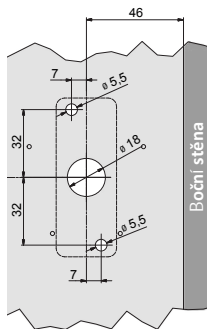

VRTAČÍ ROZMĚRY

Zámek

Čtečka L033-A01

Čtečka L033-A02 bez distanční vložky

Čtečka L033-A02 s distanční vložkou

SCHÉMA MONTÁŽE

Vnější Čtečka
(L033-A01 / L033-A02)

Vnitřní Čtečka L033-A01
(není možné bez použití kovového plíšku)

ROZMĚRY

Zámek

Nárazník

Čtečka L033-A01 (pohled z čela)

Čtečka L033-A01 (pohled ze zadu)

Čtečka L033-A02

Čtečka L033-A02 s volitelnou vložkou