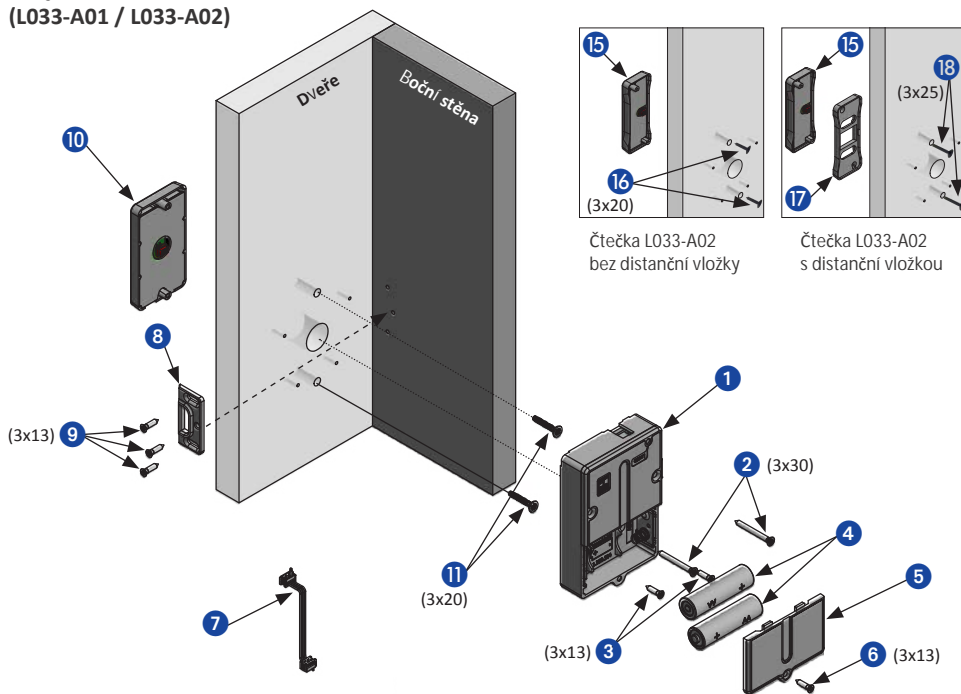

VRTAČÍ ROZMĚRY

Zámek

Čtečka L033-A01

Čtečka L033-A02 bez distanční vložky

Čtečka L033-A02 s distanční vložkou

SCHÉMA MONTÁŽE

Vnější Čtečka
(L033-A01 / L033-A02)

Vnitřní Čtečka L033-A01
(není možné bez použití kovového plíšku)

ROZMĚRY

Zámek

Nárazník

Čtečka L033-A01 (pohled z čela)

Čtečka L033-A01 (pohled ze zadu)

Čtečka L033-A02

Čtečka L033-A02 s volitelnou vložkou