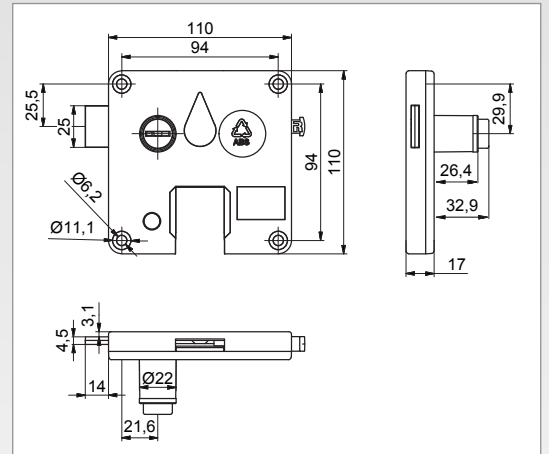

LEHMANN®

COIN LOCK 70 BASIC MÜNZSCHLOSS 70 BASIC

- Suitable for applications with heavy use
- Prevention of permanent occupancy
- Casing and front made of recyclable ABS
- Cylinder with up to 700 different combinations
- Geeignet auch für Bereiche mit hoher Beanspruchung
- Keine unerwünschte Dauerbelegung mehr
- Gehäuse aus recycelbarem ABS
- Schloss mit bis zu 700 Schließungen