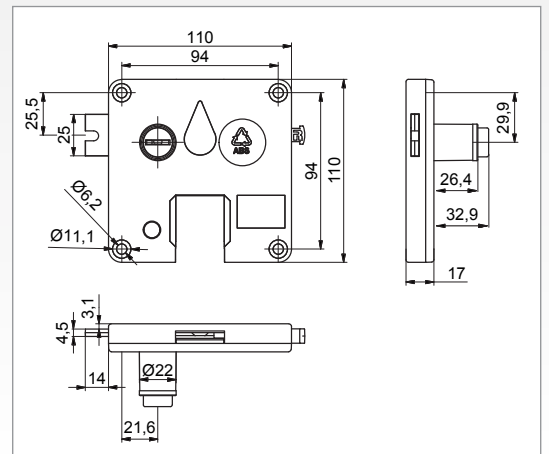

COIN LOCK 70 SPA MÜNZSCHLOSS 70 SPA

- Ideal for Swimming pools and Spas
- Cylinder and cam made of fibreglass strengthened polyamide
- Casing and front made of recyclable ABS
- Cylinder with up to 700 different combinations
- Ideal geeignet für Schwimmbäder und Spas
- Zylinder und Riegel aus Präzisionpolyamidkunststoff mit Glasfaser
- Gehäuse aus recycelbarem ABS
- Schloss mit bis zu 700 Schließungen