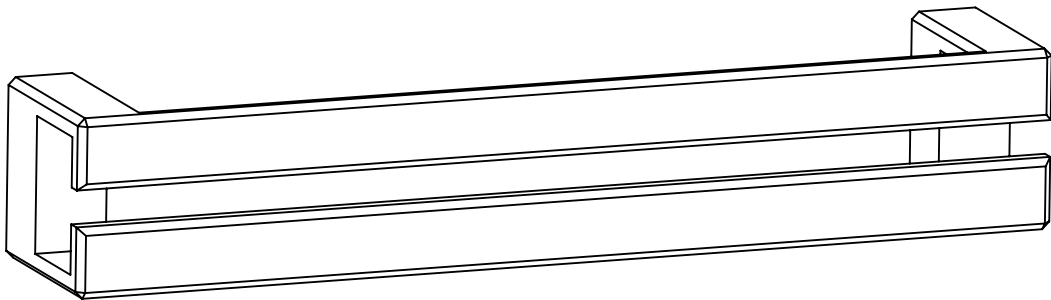

| A (mm) | B (mm) |
|--------|--------|
| 128    | 138    |
| 160    | 170    |
| 320    | 330    |

 **Demos**

MATERIÁL

KRESLIL

DATUM

NÁZEV:

Č. VÝKRESU

Úchytka Omono

A4

HMOTNOST (g):

MĚŘÍTKO: 2:3