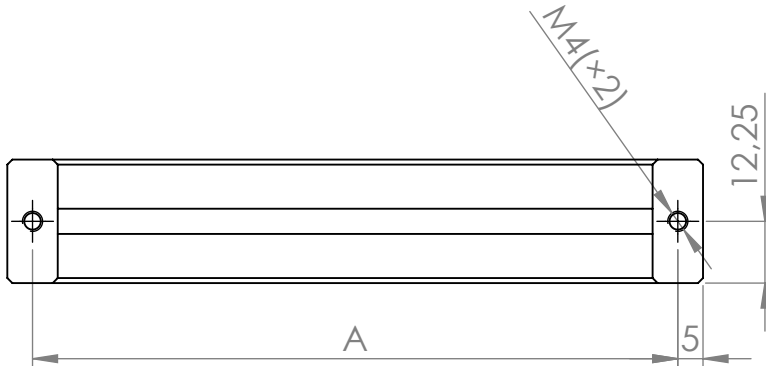

| A (mm) | B (mm) |
|--------|--------|
| 128    | 138    |
| 160    | 170    |
| 320    | 330    |

 **Demos**

MATERIÁL

KRESLIL

DATUM

NÁZEV:

Č. VÝKRESU

Úchytka Omono

A4

HMOTNOST (g):

MĚŘÍTKO: 2:3