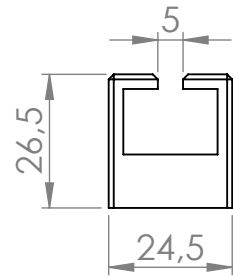

| A (mm) | B (mm) |
|--------|--------|
| 128    | 138    |
| 160    | 170    |
| 320    | 330    |

 **Demos**

MATERIÁL

KRESLIL

DATUM

NÁZEV:

Č. VÝKRESU

Úchytka Omono

A4

HMOTNOST (g):

MĚŘÍTKO: 2:3