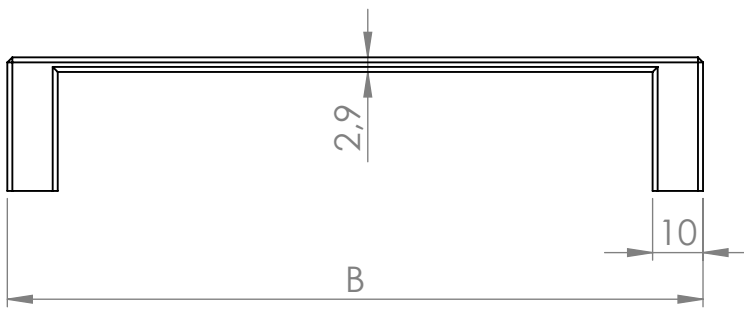

| A (mm) | B (mm) |
|--------|--------|
| 128    | 138    |
| 160    | 170    |
| 320    | 330    |

 **Demos**

MATERIÁL

KRESLIL

DATUM

NÁZEV:

Č. VÝKRESU

Úchytka Omono

A4

HMOTNOST (g):

MĚŘÍTKO: 2:3