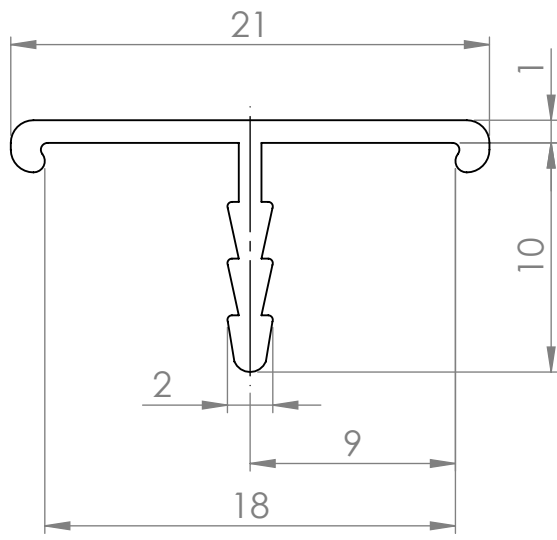

C

B

B

MATERIÁL

KRESLIL

DATUM

NÁZEV:

Č. VÝKRESU

Narážecí profil pro 18mm

A4

HMOTNOST (g):

MĚŘÍTKO:

4 3 2 1