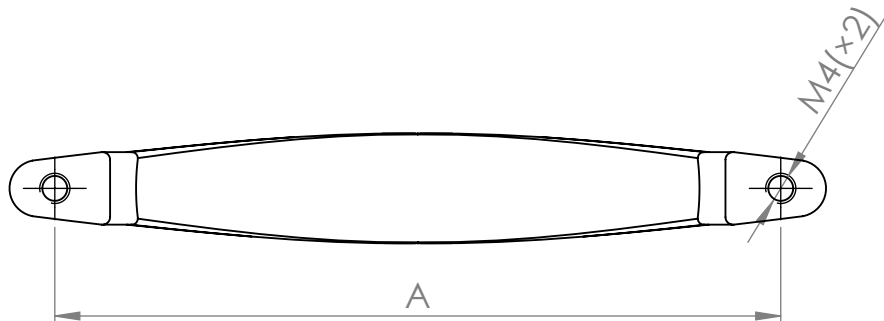

A (mm)	B (mm)
96	108
128	140

Demos

MATERIÁL

KRESLIL

DATUM

NÁZEV:

Č. VÝKRESU

Úchytka Nomina

A4

HMOTNOST (g):

MĚŘÍTKO: 1:1