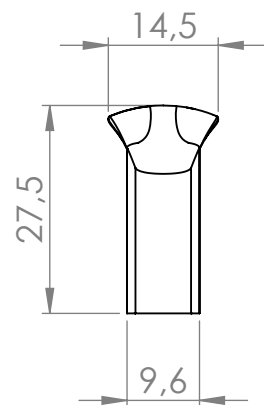

A (mm)	B (mm)
96	108
128	140

Demos

MATERIÁL

KRESLIL

DATUM

NÁZEV:

Č. VÝKRESU

Úchytka Nomina

A4

HMOTNOST (g):

MĚŘÍTKO: 1:1