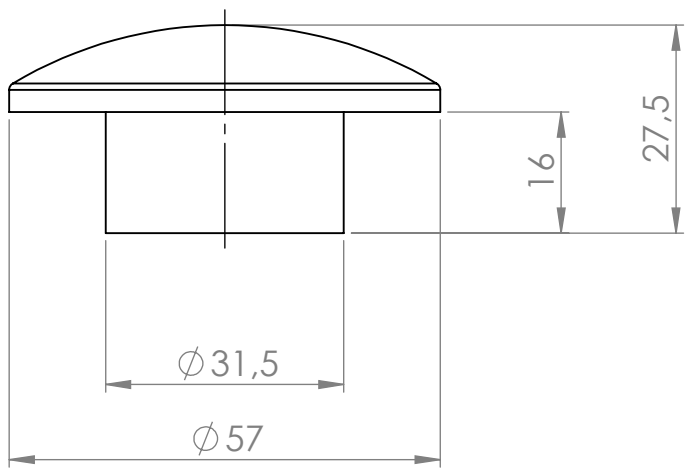

4 3 2 1

F

F

E

E

D

D

C

C

B

B

A

A

MATERIÁL

NÁZEV:

Č. VÝKRESU

Úchytka knop Sola

A4

HMOTNOST (g):

MĚŘÍTKO: 1:1

4 3 2 1