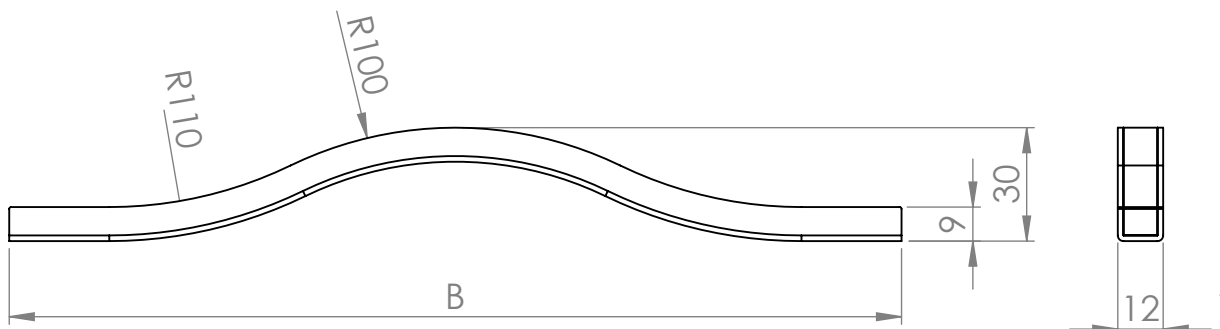

A (mm)	B (mm)
224	236
320	332

**Demos**

MATERIÁL

KRESLIL

DATUM

NÁZEV:

Č. VÝKRESU

Úchytka Beatrice

A4

HMOTNOST (g):

MĚŘÍTKO: 1:2