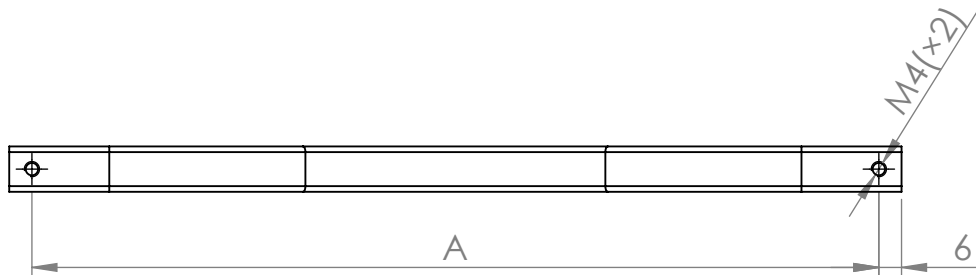

A (mm)	B (mm)
224	236
320	332

**Demos**

MATERIÁL

KRESLIL

DATUM

NÁZEV:

Č. VÝKRESU

Úchytka Beatrice

A4

HMOTNOST (g):

MĚŘÍTKO: 1:2