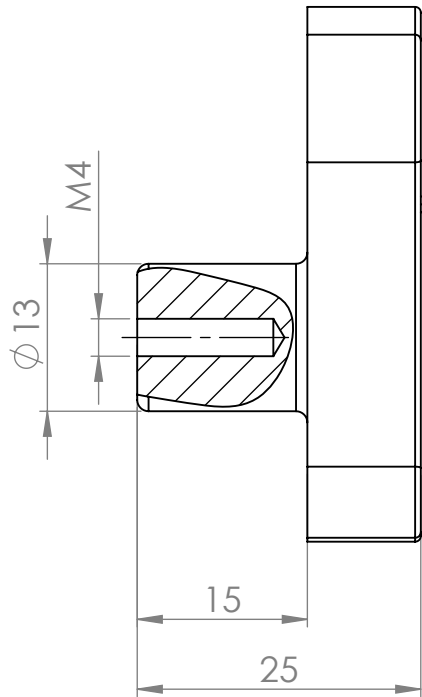

C

B

B

A

A

MATERIÁL

KRESLIL

DATUM

NÁZEV:

Č. VÝKRESU

Úchytka Chat

A4

HMOTNOST (g):

MĚŘÍTKO:

4 3 2 1