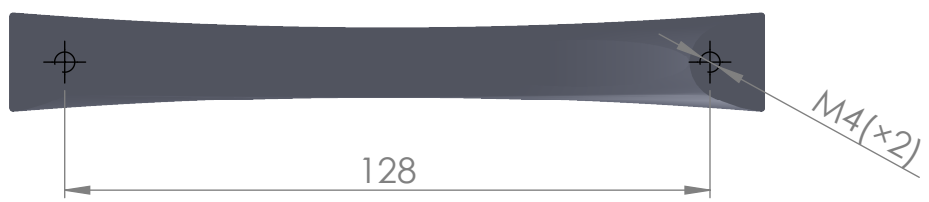

4 3 2 1

F

F

E

E

D

D

C

C

B

B

MATERIÁL

KRESLIL

DATUM

A

A

NÁZEV:

Č. VÝKRESU
Úchytka Dora

A4

HMOTNOST (g):

MĚŘÍTKO:

4 3 2 1