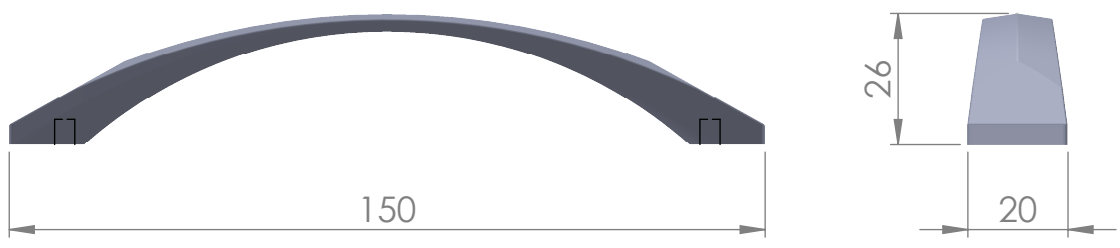

4 3 2 1

F

F

E

E

D

D

C

C

B

B

MATERIÁL

KRESLIL

DATUM

A

A

NÁZEV:

Č. VÝKRESU
Úchytka Dora

A4

HMOTNOST (g):

MĚŘÍTKO:

4 3 2 1