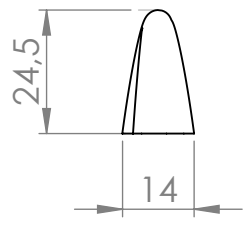

4 3 2 1

F

F

E

E

D

D

C

C

B

B

A

A

MATERIÁL

KRESLIL

DATUM

NÁZEV:

Č. VÝKRESU

Úchytka Halena 96

A4

HMOTNOST (g):

MĚŘÍTKO:

4 3 2 1