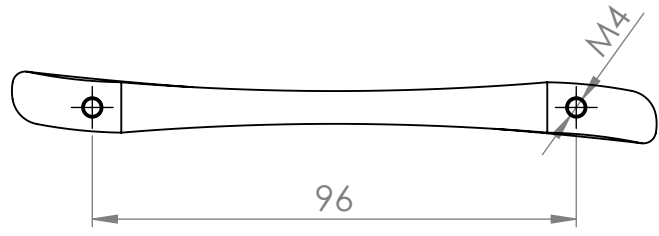

4 3 2 1

F

F

E

E

D

D

C

NÁZEV:

Č. VÝKRESU

Úchytka Halena 96

A4

HMOTNOST (g):

MĚŘÍTKO:

4 3 2 1