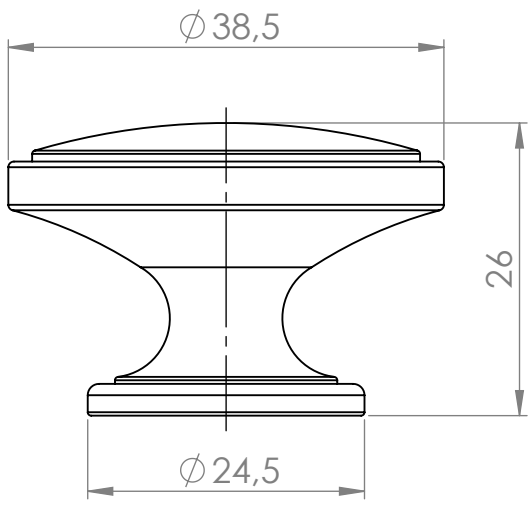

4 3 2 1

F

F

E

E

D

D

C

C

B

B

MATERIÁL

KRESLIL

DATUM

A

A

NÁZEV:

Č. VÝKRESU

Úchytka knop Ruda

A4

HMOTNOST (g):

MĚŘÍTKO:

4 3 2 1