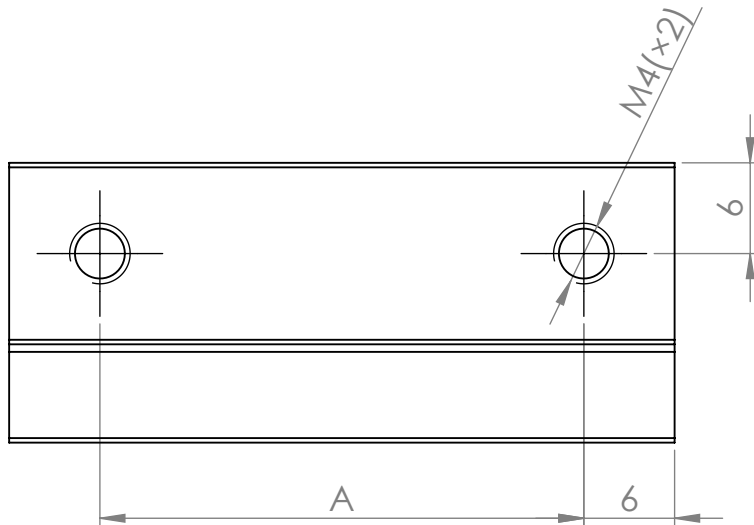

A (mm)	B (mm)
32	44
128	140
360	372

 **Demos**

MATERIÁL

KRESLIL

DATUM

NÁZEV:

Č. VÝKRESU

Úchytka Zuzana

A4

HMOTNOST (g):

MĚŘÍTKO: 2:1