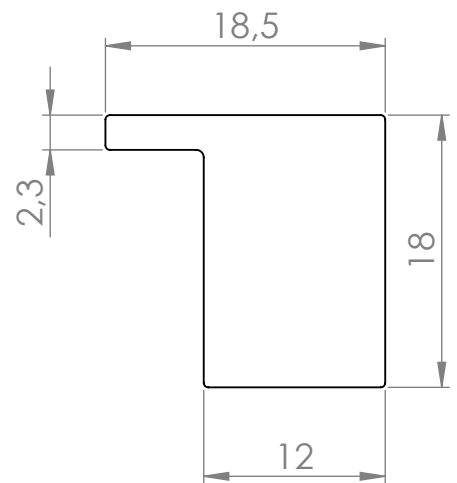

A (mm)	B (mm)
32	44
128	140
360	372

 **Demos**

MATERIÁL

KRESLIL

DATUM

NÁZEV:

Č. VÝKRESU

Úchytka Zuzana

A4

HMOTNOST (g):

MĚŘÍTKO: 2:1