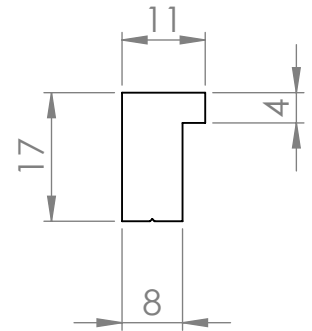

| A (mm) | B (mm) |
|--------|--------|
| 64 | 90 |
| 96 | 120 |
| 128 | 150 |

MATERIÁL

KRESLIL
Růžička

DATUM

NÁZEV:

Č. VÝKRESU
Úchytka Hytech

A4

HMOTNOST (g):

MĚŘÍTKO: