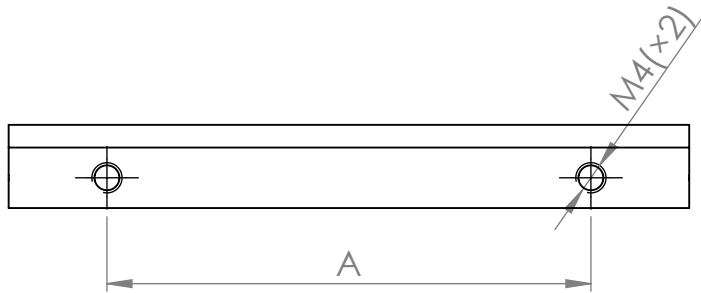

| A (mm) | B (mm) |
|--------|--------|
| 64 | 90 |
| 96 | 120 |
| 128 | 150 |

MATERIÁL

KRESLIL
Růžička

DATUM

NÁZEV:

Č. VÝKRESU
Úchytka Hytech

A4

HMOTNOST (g):

MĚŘÍTKO: