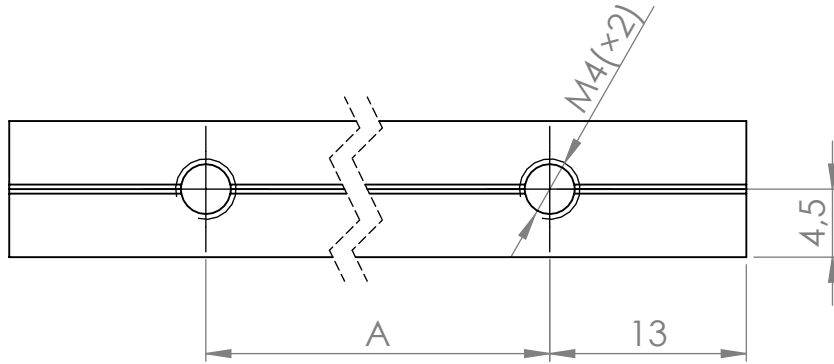

A (mm)	B (mm)
128	154

MATERIÁL

KRESLIL

DATUM

NÁZEV:

Č. VÝKRESU

Úchytka Jakoto

A4

HMOTNOST (g):

MĚŘÍTKO: 2:1