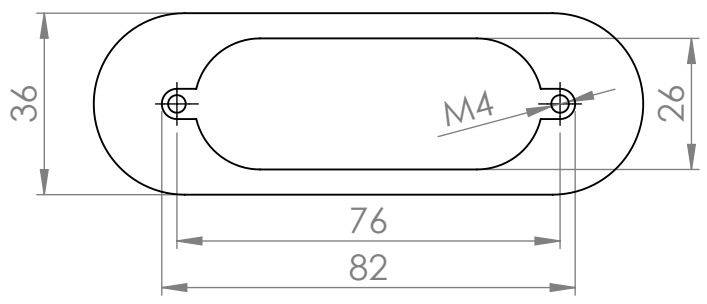

4 3 2 1

F

F

E

E

D

D