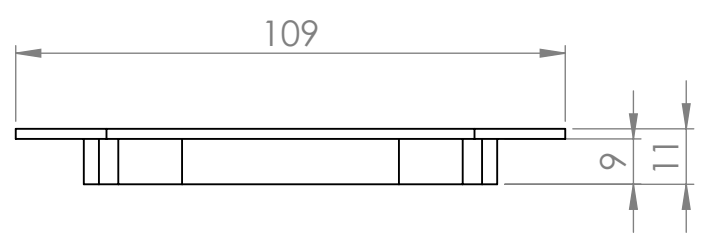

4 3 2 1

F

F

E

E

D

D

C

C

B

B

MATERIÁL

KRESLIL

DATUM

A

A

NÁZEV:

Č. VÝKRESU

Úchytka Avoca 76

A4

HMOTNOST (g):

MĚŘÍTKO:

4 3 2 1