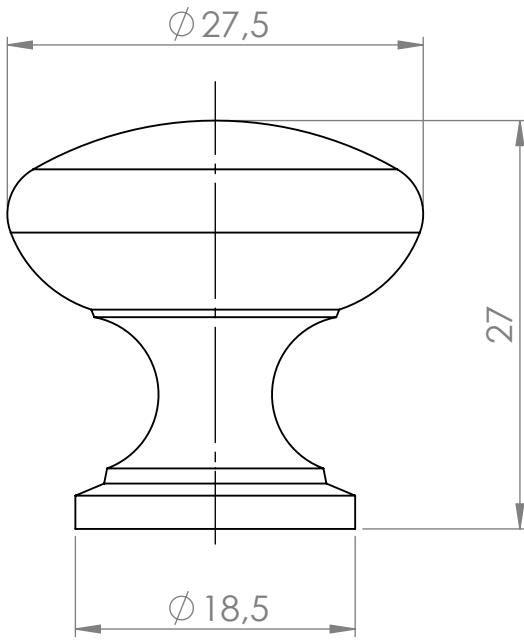

4 3 2 1

F

F

E

E

D

D

C

C

B

B

MATERIÁL

KRESLIL

DATUM

A

A

NÁZEV:

Č. VÝKRESU

Úchytka knop Jota

A4

HMOTNOST (g):

MĚŘÍTKO: 2:1

4 3 2 1