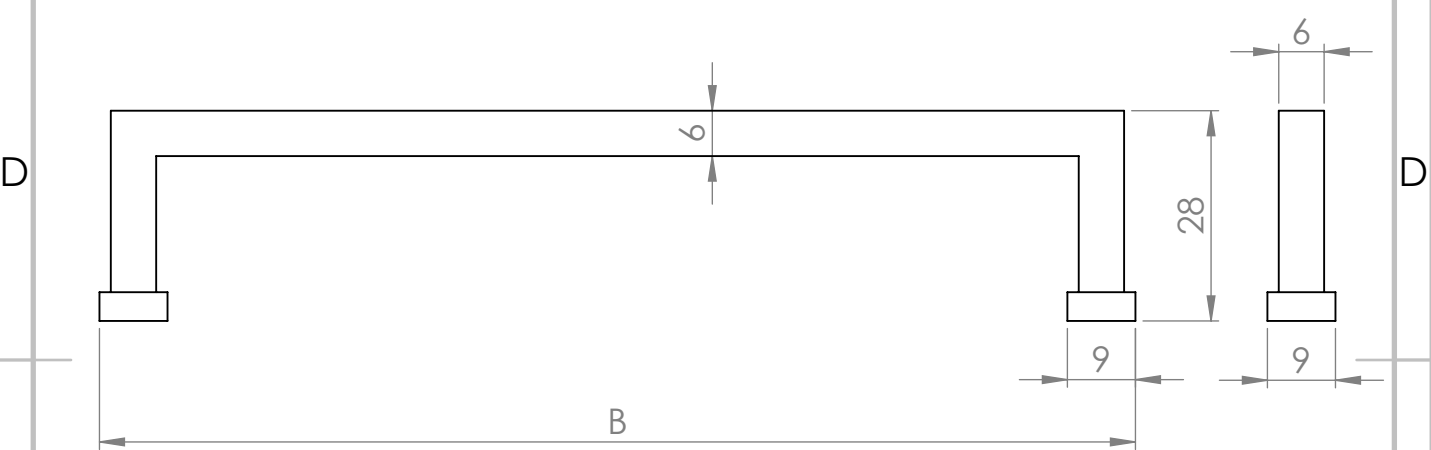

A (mm)	B (mm)
128	137
160	169
192	201
320	329

MATERIÁL

KRESLIL

DATUM

NÁZEV:

Č. VÝKRESU
Úchytka Bastone

A4

HMOTNOST (g):

MĚŘÍTKO: 1:1