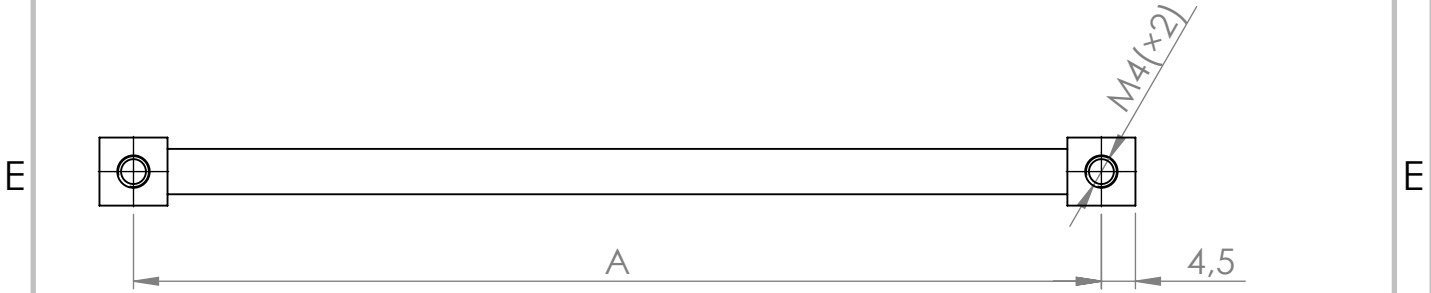

A (mm)	B (mm)
128	137
160	169
192	201
320	329

MATERIÁL

KRESLIL

DATUM

NÁZEV:

Č. VÝKRESU
Úchytka Bastone

A4

HMOTNOST (g):

MĚŘÍTKO: 1:1