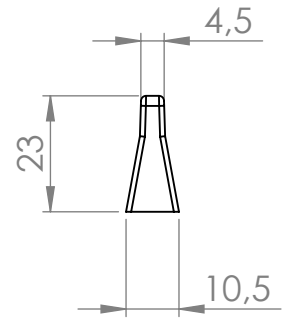

A (mm)	B (mm)
160	188
320	348

**Demos**

MATERIÁL

KRESLIL

DATUM

NÁZEV:

Č. VÝKRESU

Úchytka Foka

A4

HMOTNOST (g):

MĚŘÍTKO: