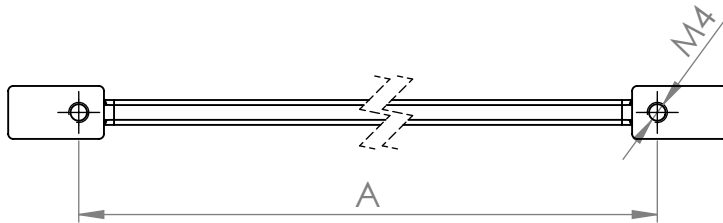

A (mm)	B (mm)
160	188
320	348

**Demos**

MATERIÁL

KRESLIL

DATUM

NÁZEV:

Č. VÝKRESU

Úchytka Foka

A4

HMOTNOST (g):

MĚŘÍTKO: