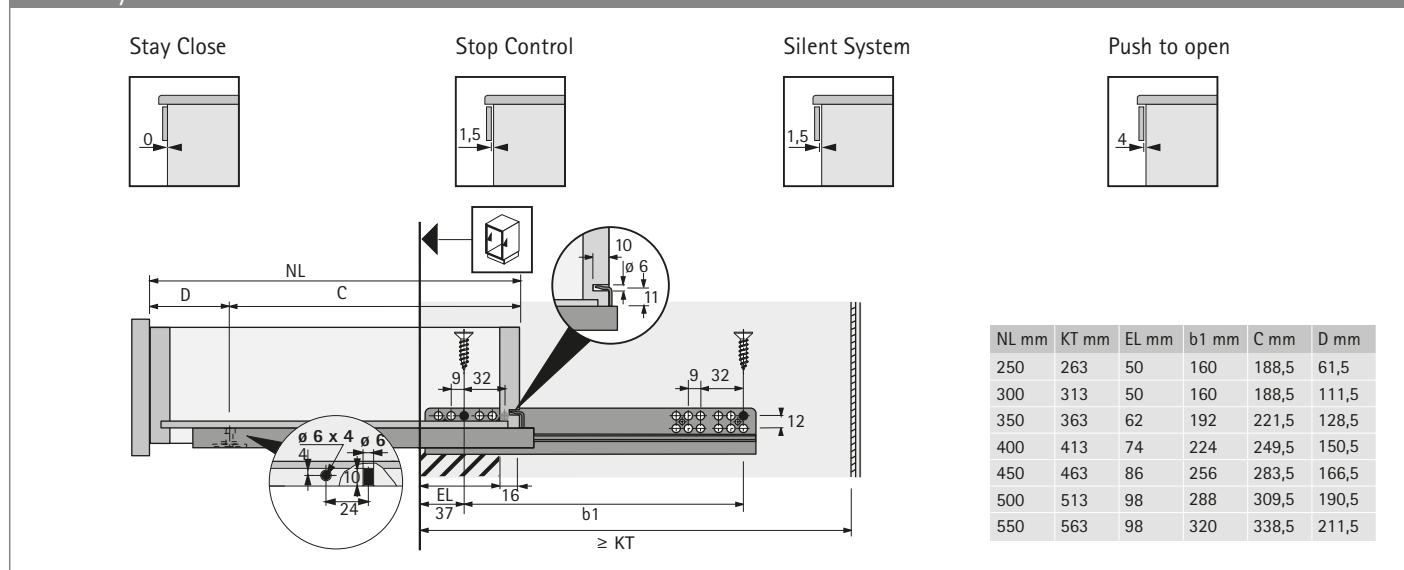

Rozměry

► Při použití zadního adaptéru se délka dna zmenší o 10 mm (NL - 10 mm)