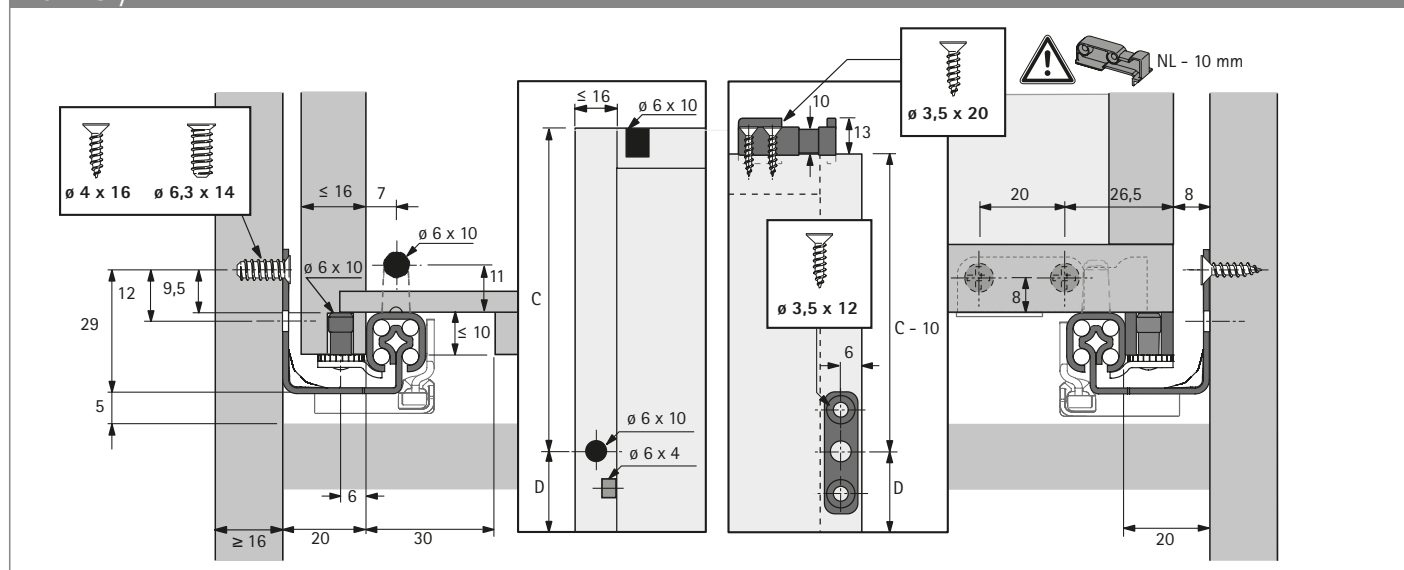

## Adaptéry

- Pro zásuvky s průběžným dnem a výsuvné police
- Délka dna se zmenší o 10 mm (NL - 10 mm)
- Plast bílý a béžový

Obj. číslo	Bal.
levá	pravá
9 155 280	9 155 281
	1/200 ks

Montážní pozice	Barva	Obj. číslo	Bal.
vředu	běžová	0 047 216	1/200 ks
vzadu	bílá	0 073 213	1/200 ks

## Rozměry

## Rozměry

► Při použití zadního adaptéru se délka dna zmenší o 10 mm (NL - 10 mm)