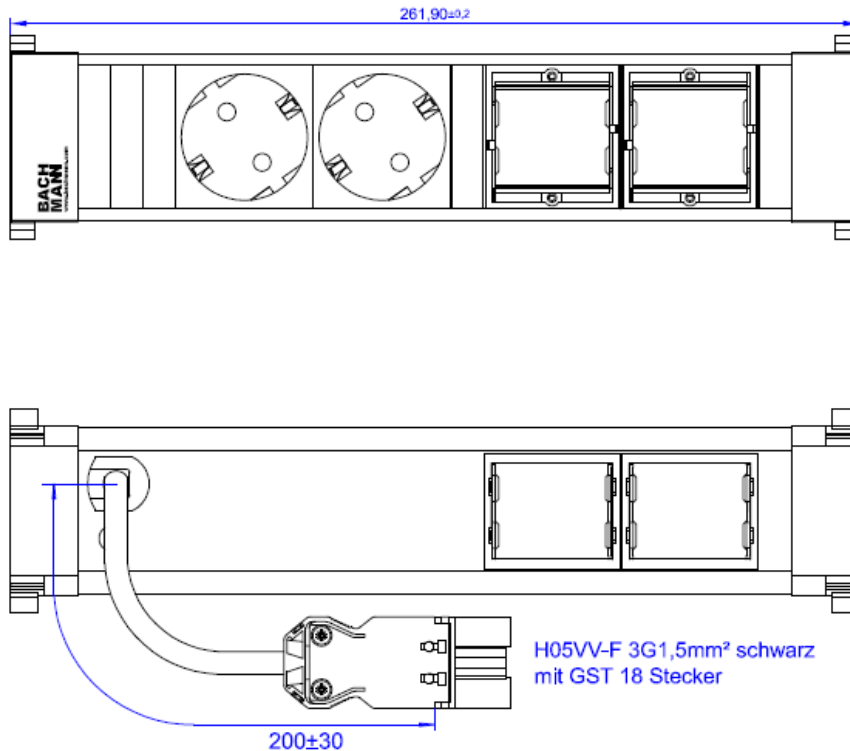

Skizze / Bild

<p><b>Power Frame 2xSchutzkontaktsteckdosen 2xABD mit 0,2m H05VV-F 3G1,5mm<sup>2</sup> GST18i3 Flachstecker</b></p>	<p><b>Power Frame 2xGerman type sockets 2xcover for custom module with 0,2m H05VV-F3G1,5mm<sup>2</sup> with GST18/3 plug</b></p>
<p><b>Steckdosen:</b></p> <ul style="list-style-type: none"> <li>Nach IEC 60884, VDE 0620-1</li> <li>2-polig mit Schutzkontakt, mit Kinderschutz</li> <li>16A AC250V,</li> <li>Schutzklasse IP20,</li> <li>Um 35° gedreht</li> <li>schwarz</li> </ul>	<p><b>Power sockets:</b></p> <ul style="list-style-type: none"> <li>According IEC 60884, VDE 0620-1</li> <li>2-pole with earthing contact, incl. child protection</li> <li>16A AC250V,</li> <li>Protection class IP20,</li> <li>Sockets turned 35°</li> <li>Black</li> </ul>
<p><b>Custom Module:</b></p> <ul style="list-style-type: none"> <li>2x Abdeckung für Custom Module</li> </ul>	<p><b>Custom Module:</b></p> <ul style="list-style-type: none"> <li>2x cover for custom module</li> </ul>
<p><b>Anschluss:</b></p> <ul style="list-style-type: none"> <li>Nicht wiederanschließbar, Endkappen genietet</li> <li>0,2m H05VV-F 3G1,5mm<sup>2</sup> schwarz mit</li> <li>Wieland GST18/3 Stecker schwarz verriegelbar</li> </ul>	<p><b>Connection:</b></p> <ul style="list-style-type: none"> <li>Non-rewireable, riveted endcaps</li> <li>0,2m H05VV-F 3G1,5mm<sup>2</sup> black</li> <li>with Wieland GST18/3 plug black lockable</li> </ul>
<p><b>Material:</b></p> <ul style="list-style-type: none"> <li>Kunststoff: PA6 GF 30 V1 , Glühdraht-Prüfung bis 850°C</li> <li>Profil: Aluminium</li> </ul>	<p><b>Material:</b></p> <ul style="list-style-type: none"> <li>Plastic: PA6 GF 30 V1, glow wire resistant up to 850°C</li> <li>Profile: Aluminum</li> </ul>
<p><b>Abmessungen:</b></p> <ul style="list-style-type: none"> <li>261,9x52,4x44mm</li> </ul>	<p><b>Dimensions:</b></p> <ul style="list-style-type: none"> <li>261,9x52,4x44mm</li> </ul>
<p><b>Lieferform:</b></p> <ul style="list-style-type: none"> <li>In Polybeutel verpackt</li> </ul>	<p><b>Packing:</b></p> <ul style="list-style-type: none"> <li>In polybag packed</li> </ul>
<p><b>Lieferumfang:</b></p> <ul style="list-style-type: none"> <li>1x Steckdosenleiste</li> </ul>	<p><b>Extent of delivery:</b></p> <ul style="list-style-type: none"> <li>1x socket strip</li> </ul>