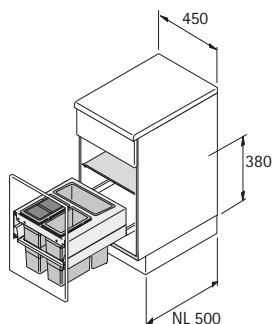

Systemy pro uložení odpadků

- ▶ Systémy pro uložení odpadků v zásuvkách
- ▶ Frame pro ArciTech, NL 500

Frame 450 pro ArciTech, NL 500

Sada obsahuje:

- ▶ 1 ks rám
- ▶ 1 ks stabilizační rám
- ▶ 1 ks víko včetně podpěrek polic
- ▶ 1 ks nádoba 
- ▶ 2 ks, nádoba , z toho jedna s víkem

Obj. č.	Balení
9 208 771	1 sada

Frame 500 pro ArciTech, NL 500

Sada obsahuje:

- ▶ 1 ks rám
- ▶ 1 ks stabilizační rám
- ▶ 1 ks víko včetně podpěrek polic
- ▶ 1 ks nádoba 
- ▶ 2 ks, nádoba , z toho jedna s víkem

Obj. č.	Balení
9 208 772	1 sada

Frame 600 pro ArciTech, NL 500

Sada obsahuje:

- ▶ 1 ks rám
- ▶ 1 ks stabilizační rám
- ▶ 1 ks víko včetně podpěrek polic
- ▶ 1 ks nádoba 
- ▶ 2 ks, nádoba , z toho jedna s víkem
- ▶ 3 ks nádoba 