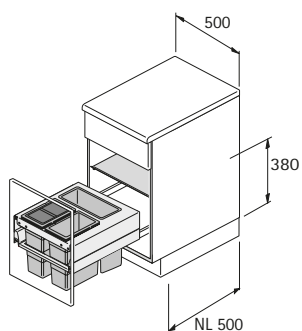

Systemy pro uložení odpadků

- ▶ Systémy pro uložení odpadků v zásuvkách
- ▶ Frame pro ArciTech, NL 500

Frame 450 pro ArciTech, NL 500

Sada obsahuje:

- ▶ 1 ks rám
- ▶ 1 ks stabilizační rám
- ▶ 1 ks víko včetně podpěrek polic
- ▶ 1 ks nádoba 
- ▶ 2 ks, nádoba , z toho jedna s víkem

Obj. č.	Balení
9 208 771	1 sada

Frame 500 pro ArciTech, NL 500

Sada obsahuje:

- ▶ 1 ks rám
- ▶ 1 ks stabilizační rám
- ▶ 1 ks víko včetně podpěrek polic
- ▶ 1 ks nádoba 
- ▶ 2 ks, nádoba , z toho jedna s víkem

Obj. č.	Balení
9 208 772	1 sada

Frame 600 pro ArciTech, NL 500

Sada obsahuje:

- ▶ 1 ks rám
- ▶ 1 ks stabilizační rám
- ▶ 1 ks víko včetně podpěrek polic
- ▶ 1 ks nádoba 
- ▶ 2 ks, nádoba , z toho jedna s víkem
- ▶ 3 ks nádoba 