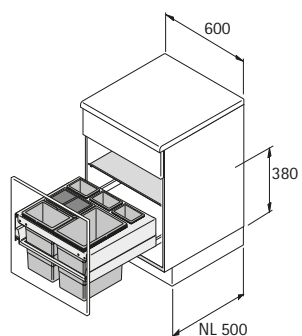

Systemy pro uložení odpadků

- ▶ Systémy pro uložení odpadků v zásuvkách
- ▶ Frame pro ArciTech, NL 500

Frame 450 pro ArciTech, NL 500

Sada obsahuje:

- ▶ 1 ks rám
- ▶ 1 ks stabilizační rám
- ▶ 1 ks víko včetně podpěrek polic
- ▶ 1 ks nádoba 
- ▶ 2 ks, nádoba , z toho jedna s víkem

Obj. č.	Balení
9 208 771	1 sada

Frame 500 pro ArciTech, NL 500

Sada obsahuje:

- ▶ 1 ks rám
- ▶ 1 ks stabilizační rám
- ▶ 1 ks víko včetně podpěrek polic
- ▶ 1 ks nádoba 
- ▶ 2 ks, nádoba , z toho jedna s víkem

Obj. č.	Balení
9 208 772	1 sada

Frame 600 pro ArciTech, NL 500

Sada obsahuje:

- ▶ 1 ks rám
- ▶ 1 ks stabilizační rám
- ▶ 1 ks víko včetně podpěrek polic
- ▶ 1 ks nádoba 
- ▶ 2 ks, nádoba , z toho jedna s víkem
- ▶ 3 ks nádoba 