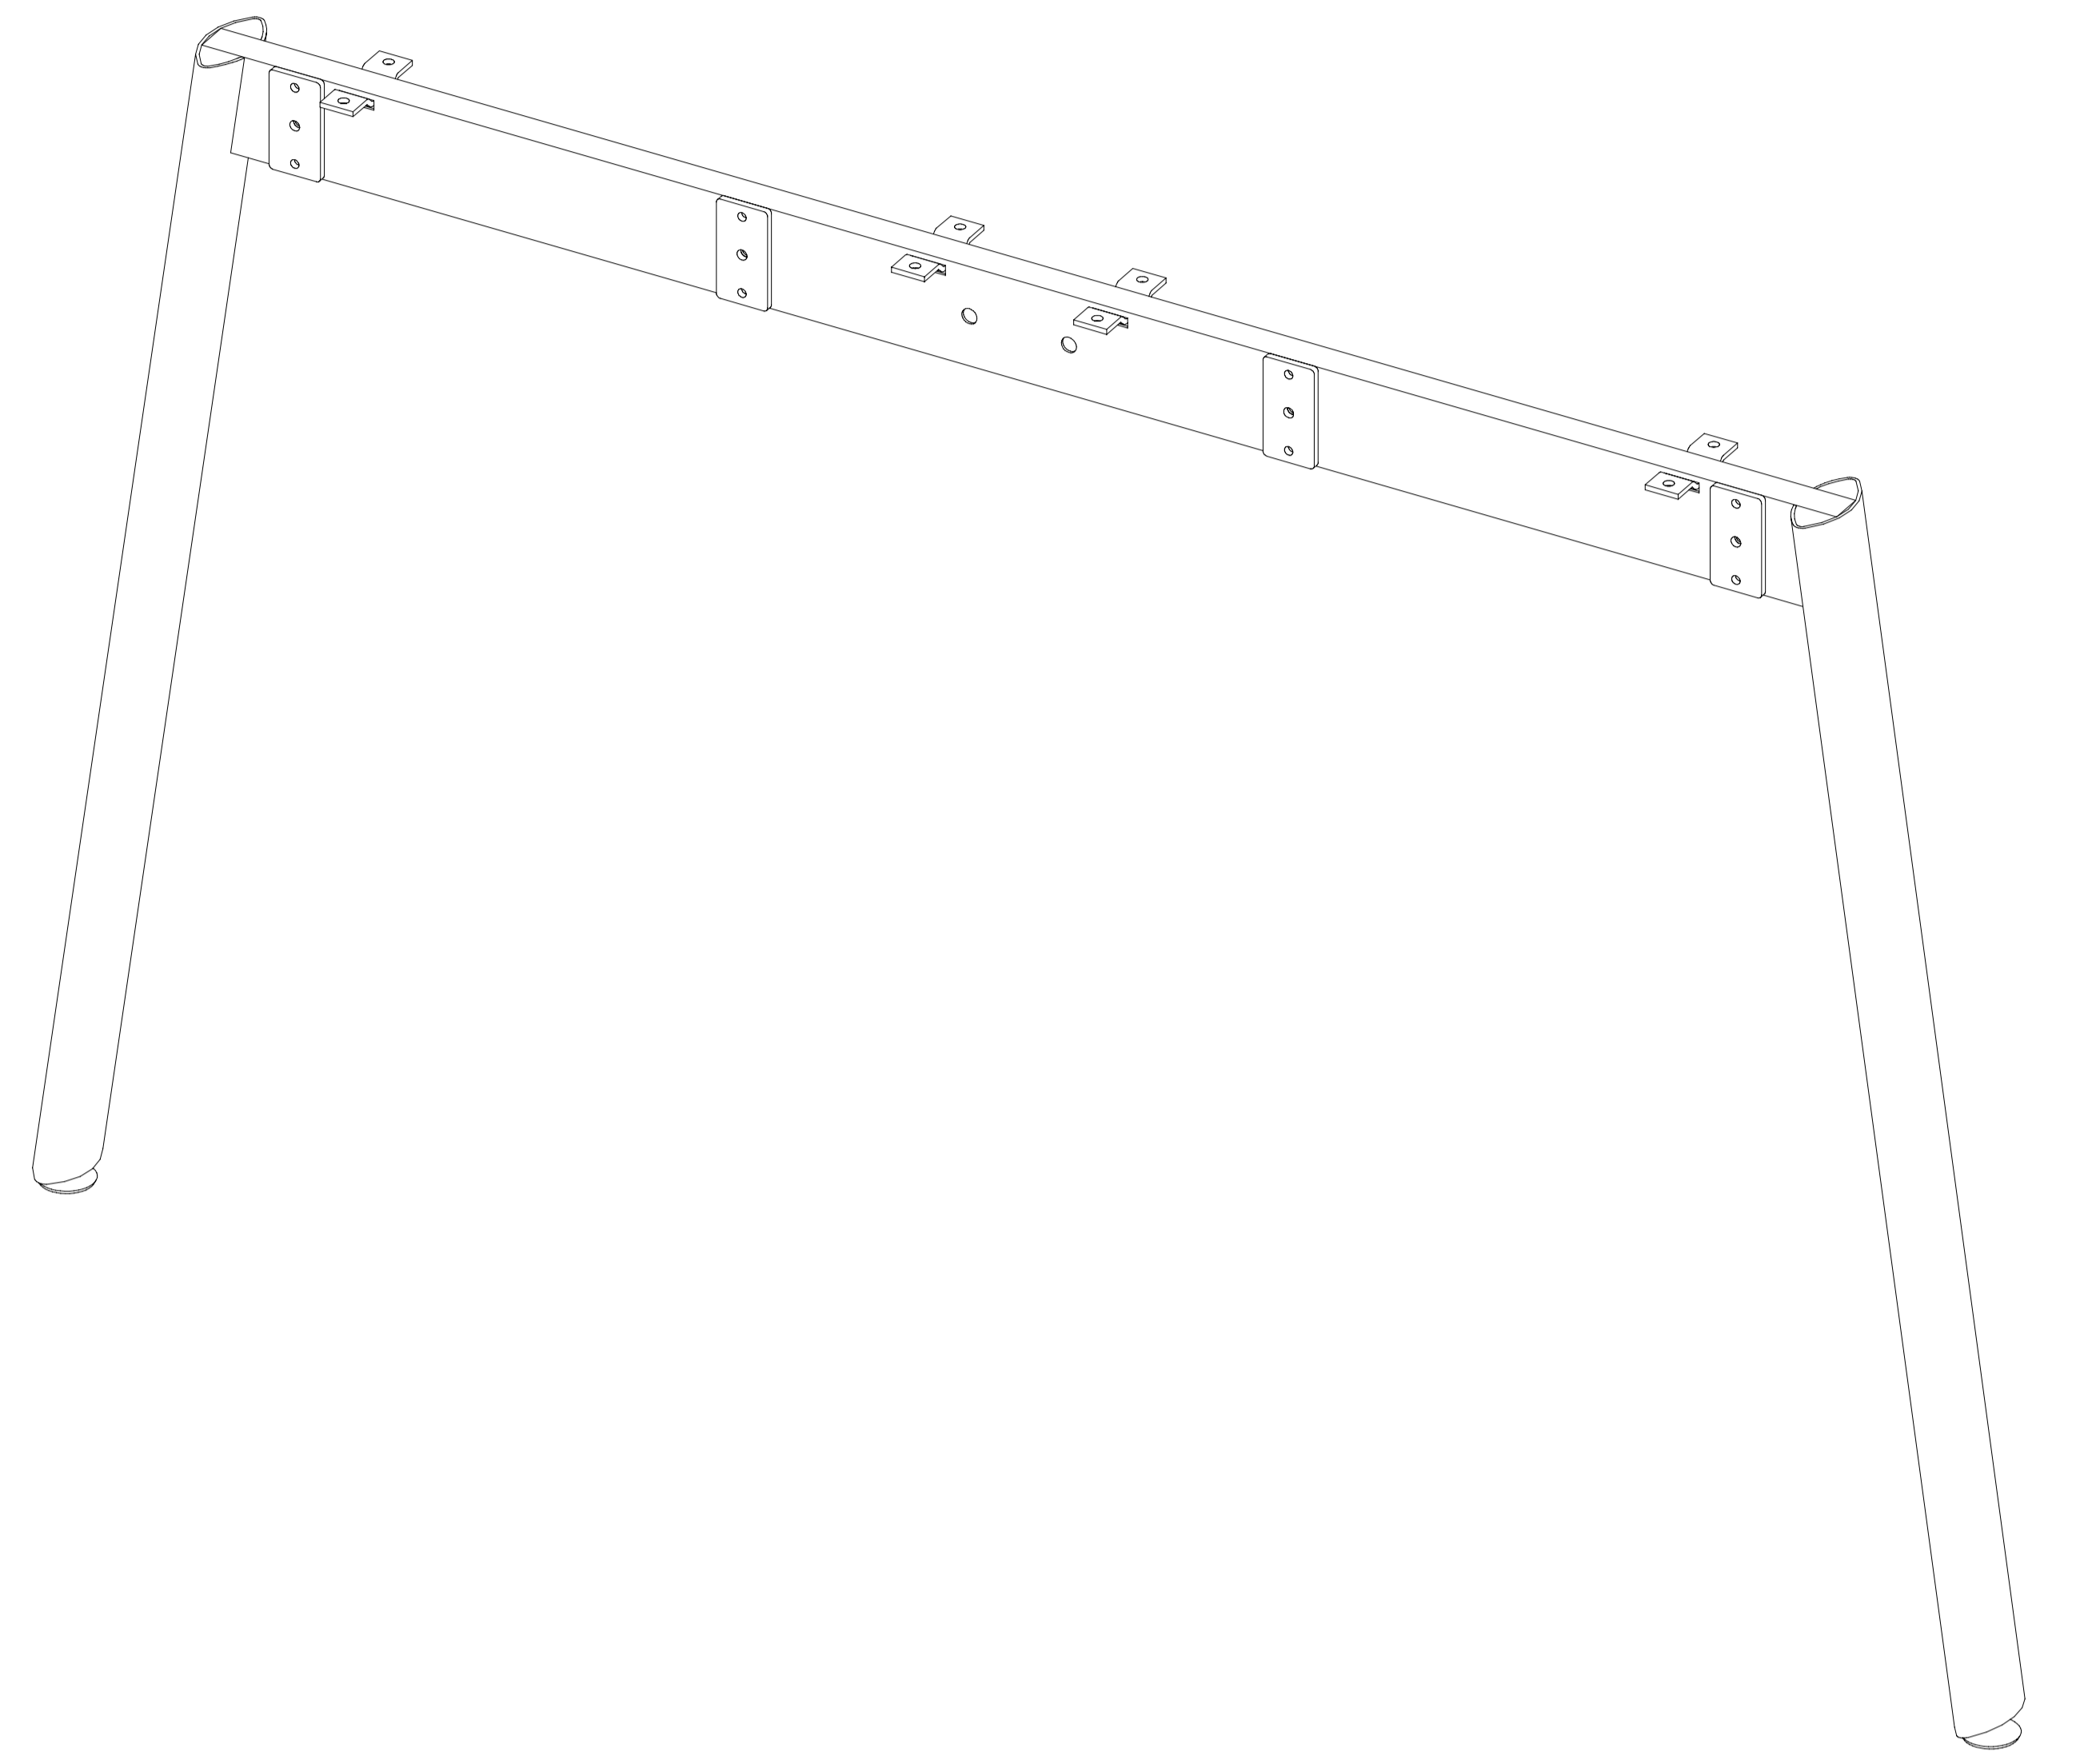

MOBILAR

STELAŻ PODWÓJNY
DOUBLE STEEL LEGS
M 6312E-S, M 6314E-S, M 6316E-S

MILA DESIGN

M 6312E-S
* 1200 mm

M 6314E-S
* 1400 mm

M 6316E-S
* 1600 mm