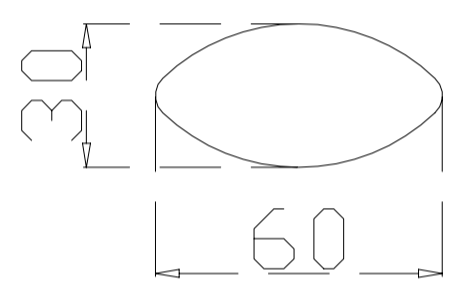

MOBILAR

STELAŻ PODWÓJNY
DOUBLE STEEL LEGS
M 6312E-S, M 6314E-S, M 6316E-S

MILA DESIGN

M 6312E-S
* 1200 mm

M 6314E-S
* 1400 mm

M 6316E-S
* 1600 mm