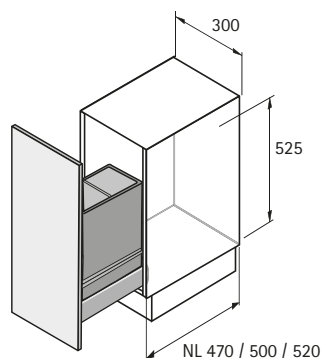

- ▶ **Systemy pro uložení odpadků v zásuvkách**
- ▶ **Bin.it Vario**

Bin.it Vario 300

- ▶ K postavení do vysoké zásuvky např. pro InnoTech Atira, jmenovité délky (NL) 470 i 520 mm nebo pro ArciTech, jmenovitá délka (NL) 500 mm
- ▶ Pro šířku skříně 300 mm
- ▶ Objem 25 litrů
- ▶ Vestavná výška 312 mm
- ▶ Rozměry přířezu vložené desky
max. šířka 220 mm, max. hloubka 565 mm
min. šířka 205 mm, min. hloubka 400 mm
- ▶ Vložená deska, nádoba a víko, plast šedý

Sada obsahuje:

- ▶ 2 ks nádoba s víkem +
- ▶ 1 ks vložka

Obj. č.	Balení
9 207 645	1 sada

Bin.it Vario 300 - 40 L

- ▶ K postavení do vysoké zásuvky např. pro InnoTech Atira, jmenovité délky (NL) 470 i 520 mm nebo pro ArciTech, jmenovitá délka (NL) 500 mm
- ▶ Pro šířku skříně 300 mm
- ▶ Objem 40 litrů
- ▶ Vestavná výška 525 mm
- ▶ Rozměry přířezu vložené desky
max. šířka 220 mm, max. hloubka 565 mm
min. šířka 205 mm, min. hloubka 400 mm
- ▶ Vložená deska, nádoba a víko, plast šedý

Sada obsahuje:

- ▶ 1 ks nádoba s víkem
- ▶ 1 ks vložka

Obj. č.	Balení
9 207 649	1 sada

Bin.it Vario 450 - 600

- ▶ K postavení do vysoké zásuvky např. pro InnoTech Atira, jmenovité délky (NL) 470 i 520 mm nebo pro ArciTech, jmenovitá délka (NL) 500 mm
- ▶ Pro šířku skříně 450 - 600 mm díky přířiznutí protiskluzové vložené rohože
- ▶ Objem 33 litrů
- ▶ Vestavná výška 297 mm
- ▶ Rozměry pro přířez rohože:
max. šířka 565 mm, max. hloubka 565 mm
min. šířka 311 mm, min. hloubka 456 mm
- ▶ Vložená rohož, nádoba a víko: plast šedý