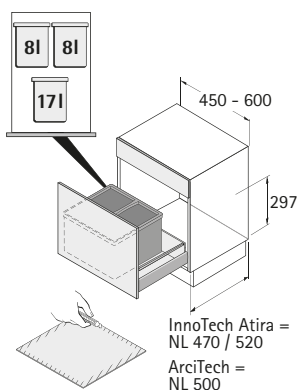

- ▶ **Systemy pro uložení odpadků v zásuvkách**
- ▶ **Bin.it Vario**

Bin.it Vario 300

- ▶ K postavení do vysoké zásuvky např. pro InnoTech Atira, jmenovité délky (NL) 470 i 520 mm nebo pro ArciTech, jmenovitá délka (NL) 500 mm
- ▶ Pro šířku skříně 300 mm
- ▶ Objem 25 litrů
- ▶ Vestavná výška 312 mm
- ▶ Rozměry přířezu vložené desky
max. šířka 220 mm, max. hloubka 565 mm
min. šířka 205 mm, min. hloubka 400 mm
- ▶ Vložená deska, nádoba a víko, plast šedý

Sada obsahuje:

- ▶ 2 ks nádoba s víkem +
- ▶ 1 ks vložka

Obj. č.	Balení
9 207 645	1 sada

Bin.it Vario 300 - 40 L

- ▶ K postavení do vysoké zásuvky např. pro InnoTech Atira, jmenovité délky (NL) 470 i 520 mm nebo pro ArciTech, jmenovitá délka (NL) 500 mm
- ▶ Pro šířku skříně 300 mm
- ▶ Objem 40 litrů
- ▶ Vestavná výška 525 mm
- ▶ Rozměry přířezu vložené desky
max. šířka 220 mm, max. hloubka 565 mm
min. šířka 205 mm, min. hloubka 400 mm
- ▶ Vložená deska, nádoba a víko, plast šedý

Sada obsahuje:

- ▶ 1 ks nádoba s víkem
- ▶ 1 ks vložka

Obj. č.	Balení
9 207 649	1 sada

Bin.it Vario 450 - 600

- ▶ K postavení do vysoké zásuvky např. pro InnoTech Atira, jmenovité délky (NL) 470 i 520 mm nebo pro ArciTech, jmenovitá délka (NL) 500 mm
- ▶ Pro šířku skříně 450 - 600 mm díky přířiznutí protiskluzové vložené rohože
- ▶ Objem 33 litrů
- ▶ Vestavná výška 297 mm
- ▶ Rozměry pro přířez rohože:
max. šířka 565 mm, max. hloubka 565 mm
min. šířka 311 mm, min. hloubka 456 mm
- ▶ Vložená rohož, nádoba a víko: plast šedý