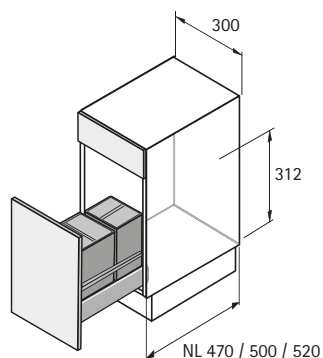

- ▶ **Systemy pro uložení odpadků v zásuvkách**
- ▶ **Bin.it Vario**

Bin.it Vario 300

- ▶ K postavení do vysoké zásuvky např. pro InnoTech Atira, jmenovité délky (NL) 470 i 520 mm nebo pro ArciTech, jmenovitá délka (NL) 500 mm
- ▶ Pro šířku skříně 300 mm
- ▶ Objem 25 litrů
- ▶ Vestavná výška 312 mm
- ▶ Rozměry přířezu vložené desky
max. šířka 220 mm, max. hloubka 565 mm
min. šířka 205 mm, min. hloubka 400 mm
- ▶ Vložená deska, nádoba a víko, plast šedý

Sada obsahuje:

- ▶ 2 ks nádoba s víkem +
- ▶ 1 ks vložka

Obj. č.	Balení
9 207 645	1 sada

Bin.it Vario 300 - 40 L

- ▶ K postavení do vysoké zásuvky např. pro InnoTech Atira, jmenovité délky (NL) 470 i 520 mm nebo pro ArciTech, jmenovitá délka (NL) 500 mm
- ▶ Pro šířku skříně 300 mm
- ▶ Objem 40 litrů
- ▶ Vestavná výška 525 mm
- ▶ Rozměry přířezu vložené desky
max. šířka 220 mm, max. hloubka 565 mm
min. šířka 205 mm, min. hloubka 400 mm
- ▶ Vložená deska, nádoba a víko, plast šedý

Sada obsahuje:

- ▶ 1 ks nádoba s víkem
- ▶ 1 ks vložka

Obj. č.	Balení
9 207 649	1 sada

Bin.it Vario 450 - 600

- ▶ K postavení do vysoké zásuvky např. pro InnoTech Atira, jmenovité délky (NL) 470 i 520 mm nebo pro ArciTech, jmenovitá délka (NL) 500 mm
- ▶ Pro šířku skříně 450 - 600 mm díky přířiznutí protiskluzové vložené rohože
- ▶ Objem 33 litrů
- ▶ Vestavná výška 297 mm
- ▶ Rozměry pro přířez rohože:
max. šířka 565 mm, max. hloubka 565 mm
min. šířka 311 mm, min. hloubka 456 mm
- ▶ Vložená rohož, nádoba a víko: plast šedý