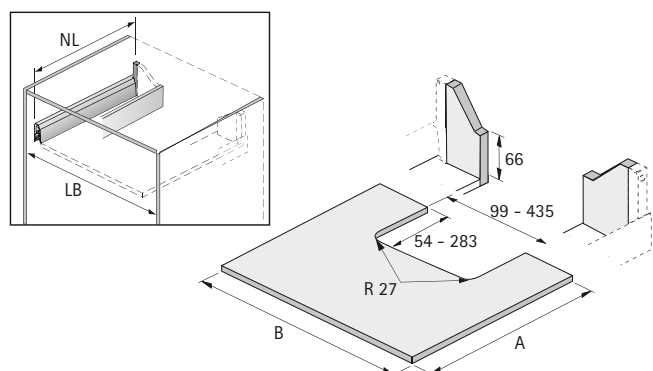

System zásuvek s dvojitými boky ArciTech

- ▶ Řešení s vybráním pod dřez
- ▶ Ocel, prášková barva antracitová

- ▶ Pro zásuvky nebo vysoké zásuvky
- ▶ Pro jmenovité délky do 500 mm
- ▶ Doporučená šířka korpusu od 600 mm
- ▶ Celková výška rámu 87 mm
- ▶ Sadu rámu a sadu misek je třeba objednat zvlášť

Banio rám

- ▶ Plast tmavošedý

Obj. č.	Balení
9 207 259	1 sada

Banio sada misek

- ▶ Sada obsahuje 3 misky
- ▶ 84 mm x 84 mm, 84 mm x 168 mm, 84 mm x 252 mm
- ▶ Plast průsvitný grafitový

- Sada obsahuje:
- ▶ 3 ks misky, plast průsvitný

Obj. č.	Balení
9 207 260	1 sada

Rozměry přřezu

- ▶ Rozměr A = NL - 24,5 mm
- ▶ Rozměr B = LB - 2 x EB - 52 mm