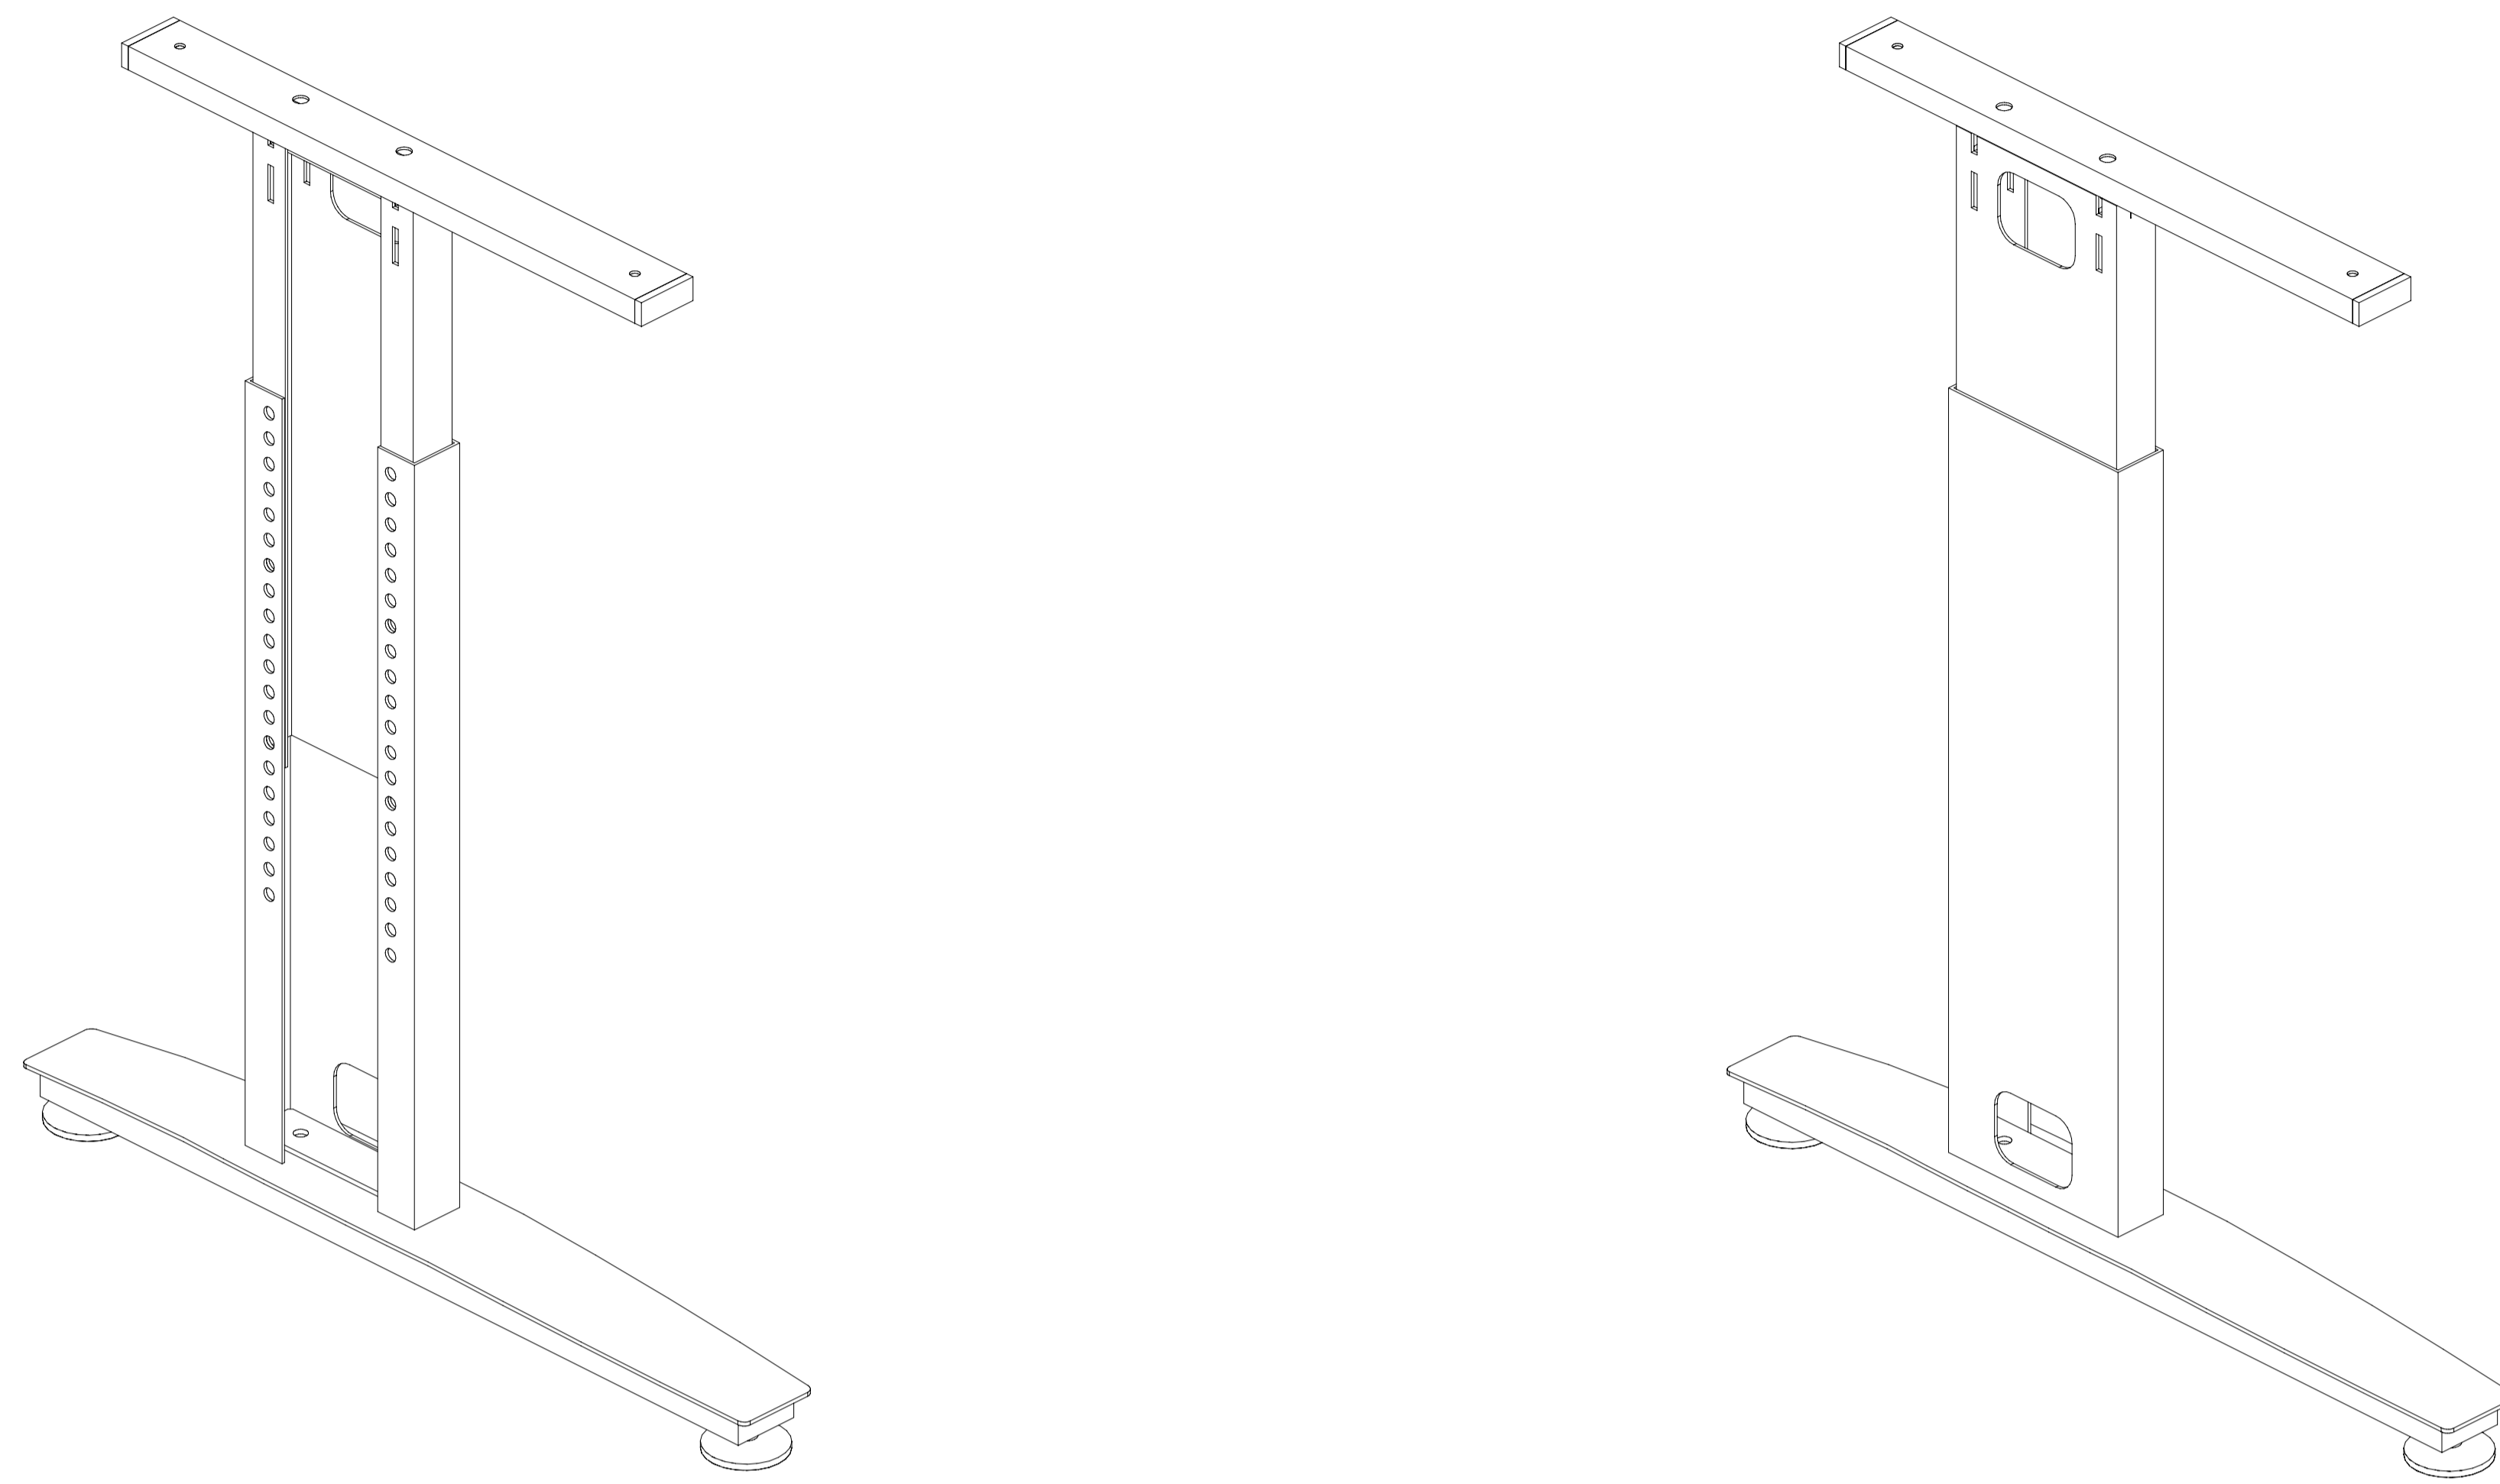

GRUPA III GROUP III

STELAŻ BIURKA REGULOWANY
STEEL LEGS HEIGHT ADJUSTABLE
ST 223/60 R

MILA DESIGN

ST 223/60 R
* 600 mm