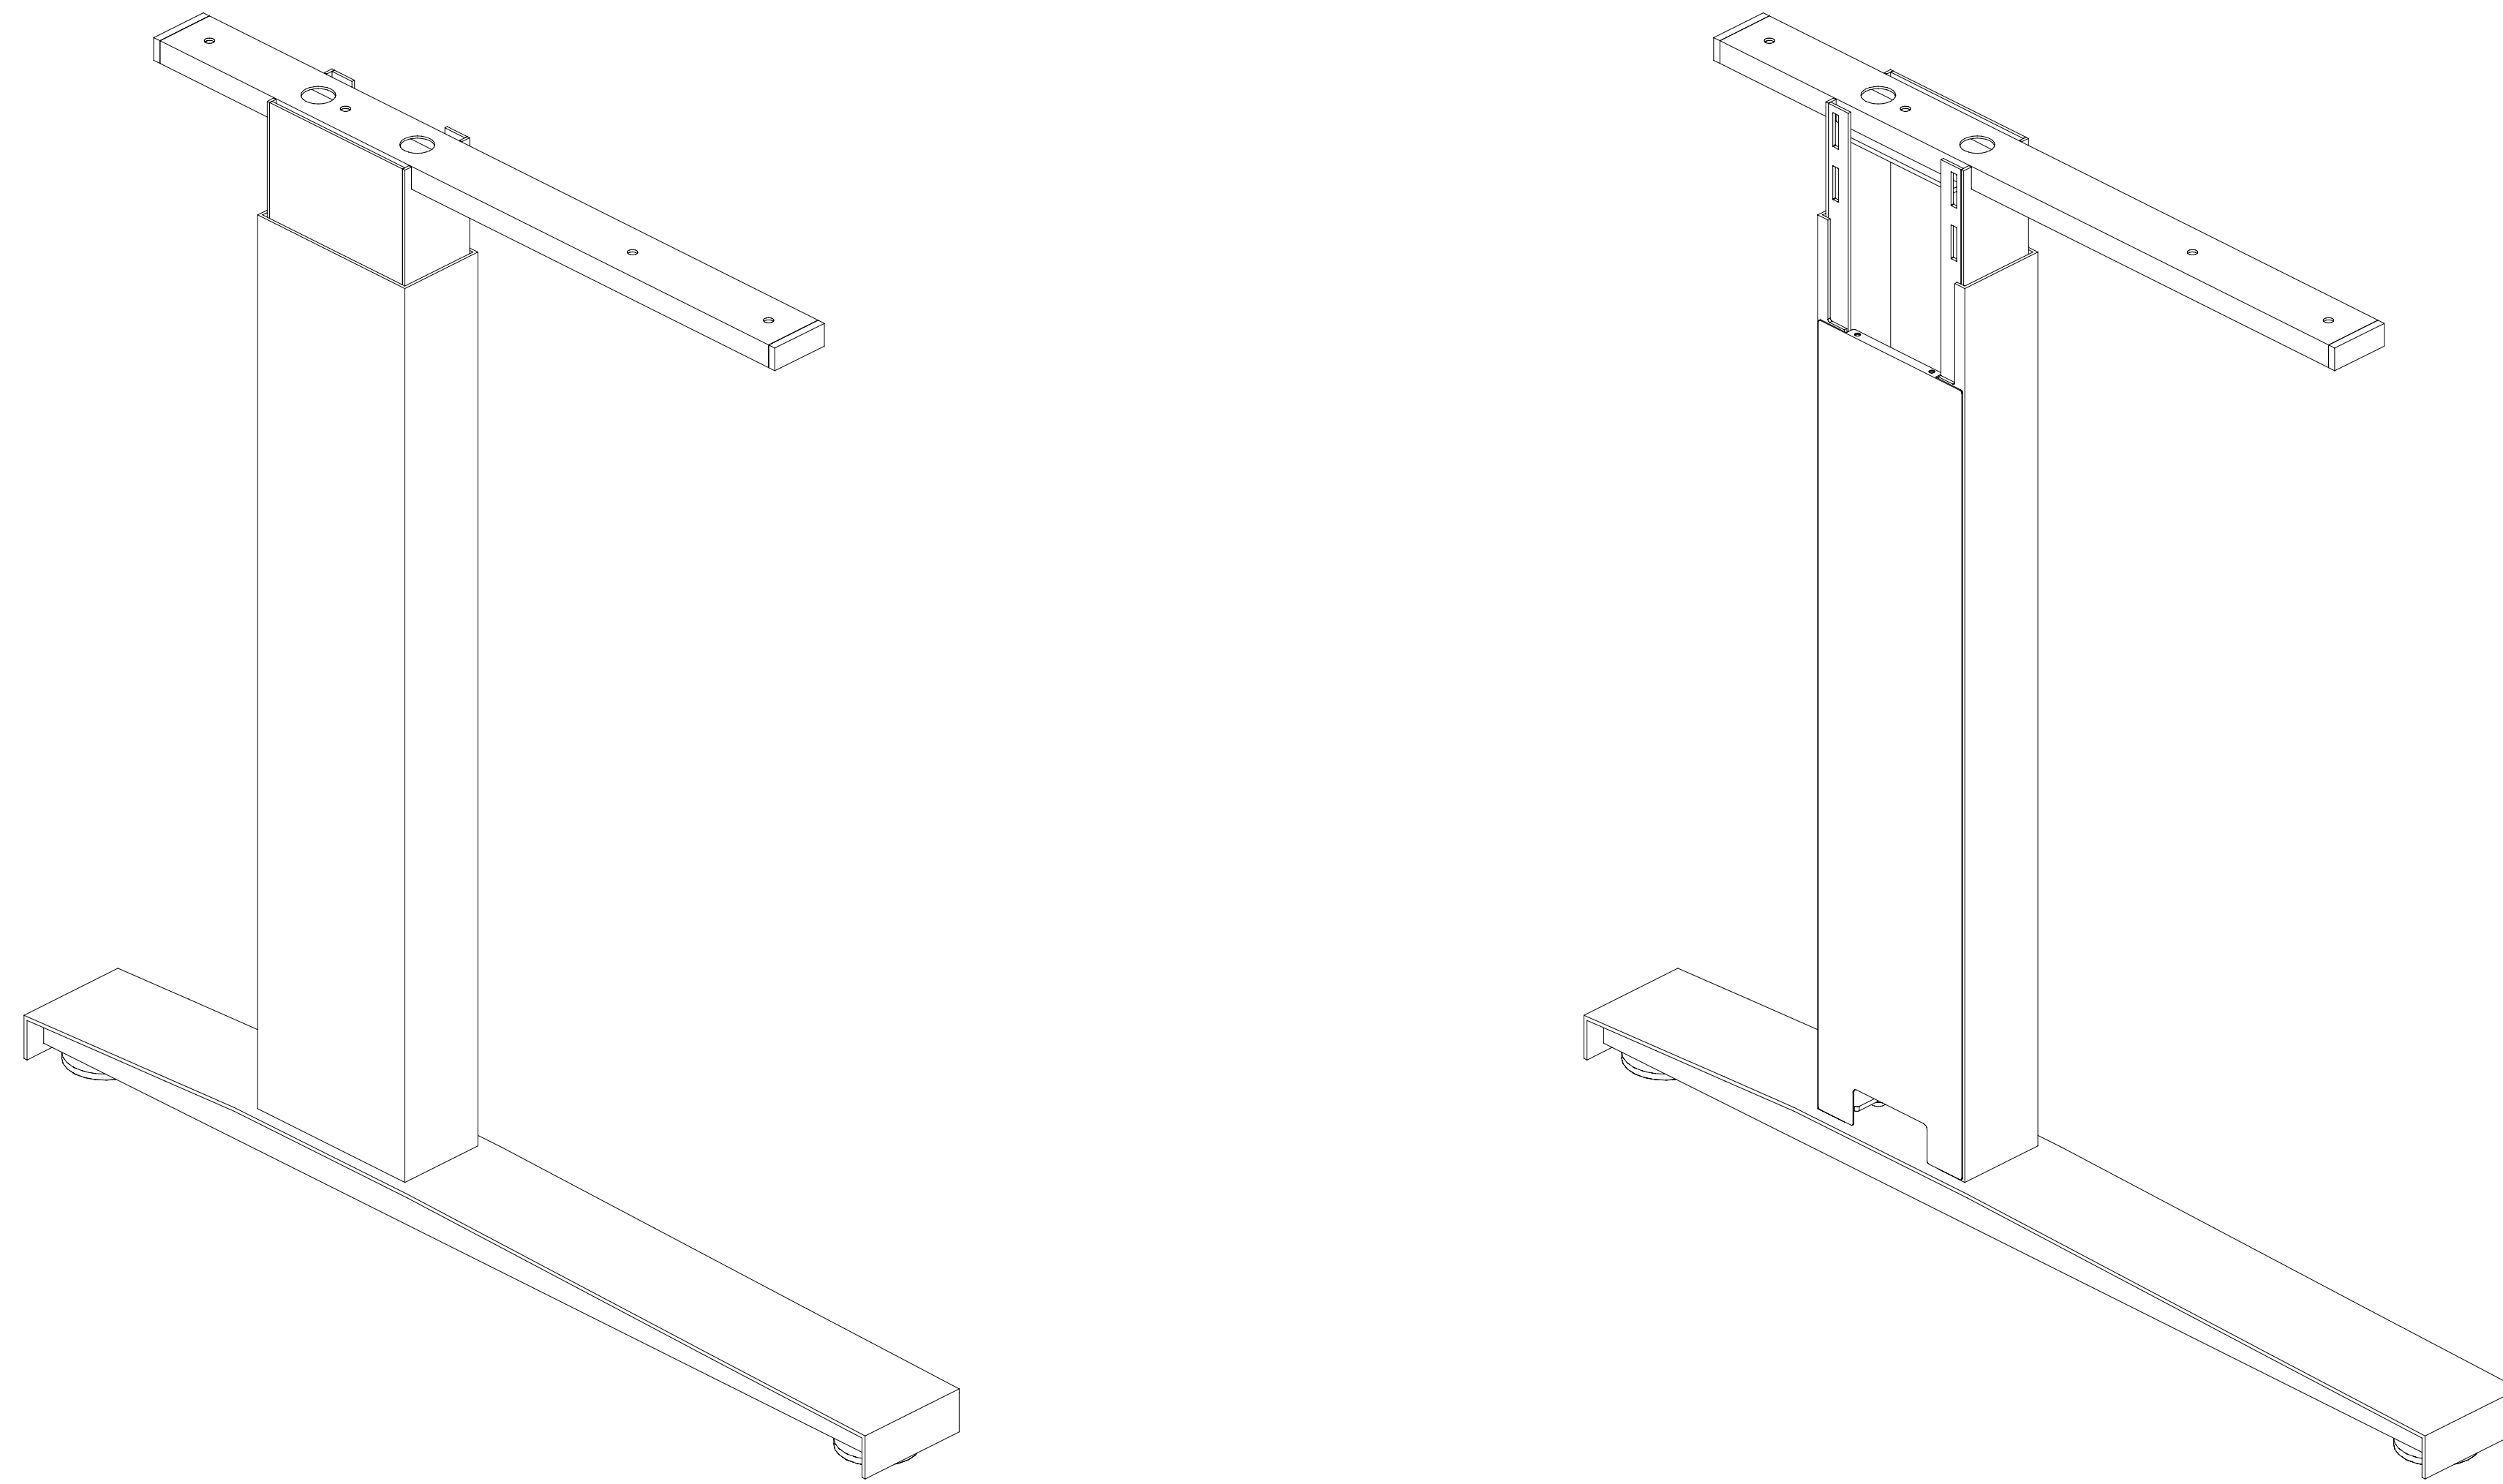

GRUPA III GROUP III

STELAŻ BIURKA REGULOWANY
STEEL LEGS HEIGHT ADJUSTABLE
ST 227 R

MILA DESIGN

ST 227 R
* 700 - 800 mm