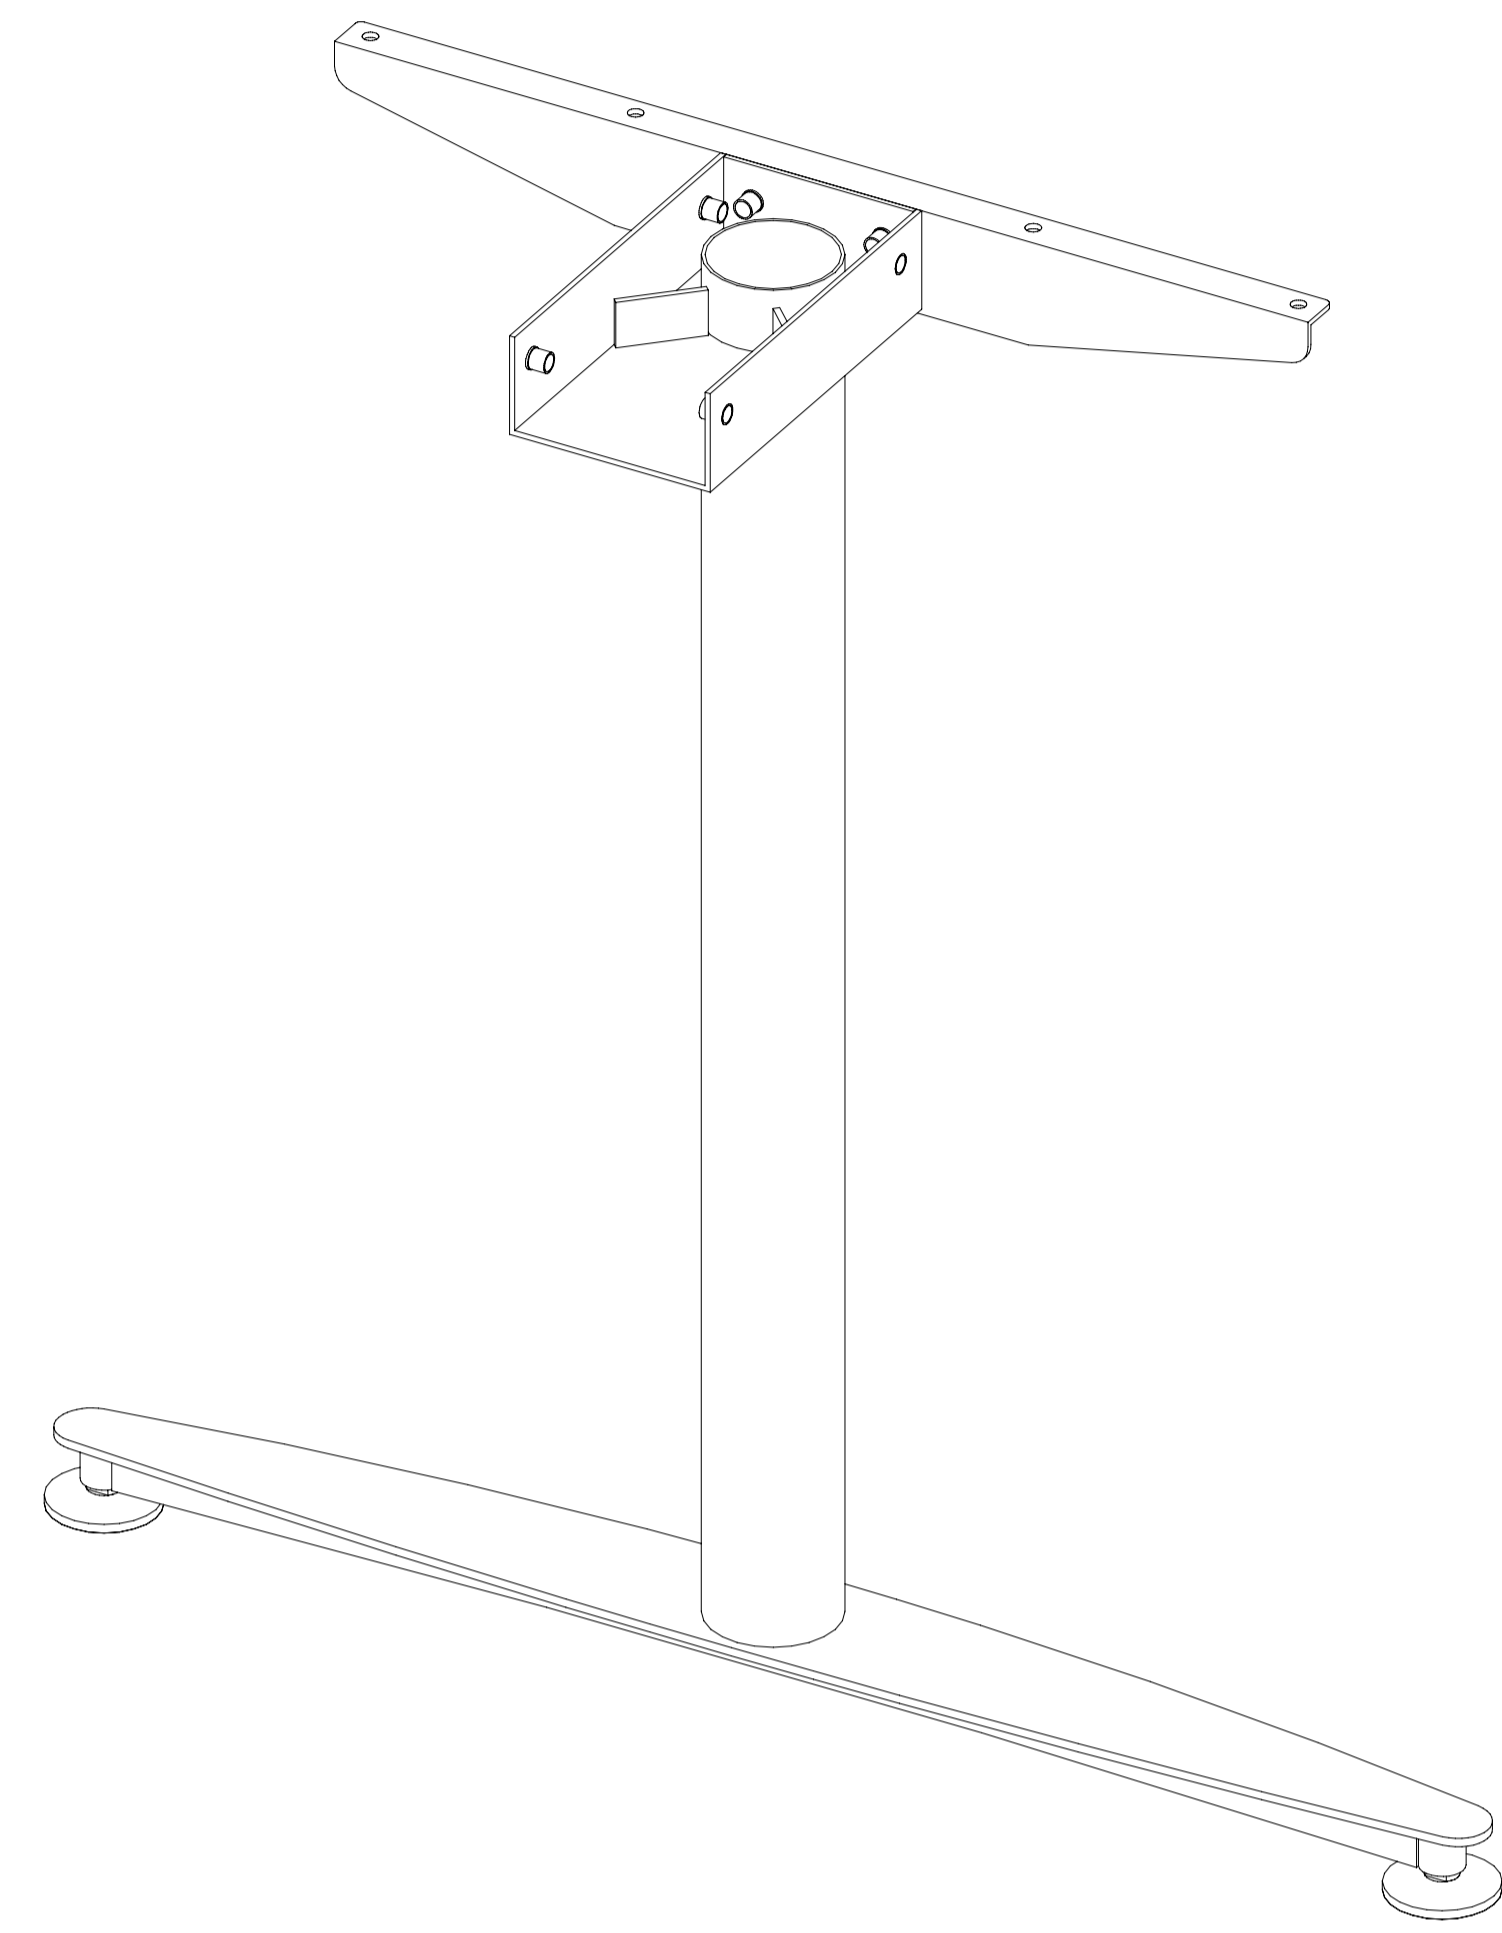

# LINEAR

STELAŽ  
STEEL LEGS  
LN 3302

# MILA DESIGN

LN 3302  
\* 700 - 800 mm