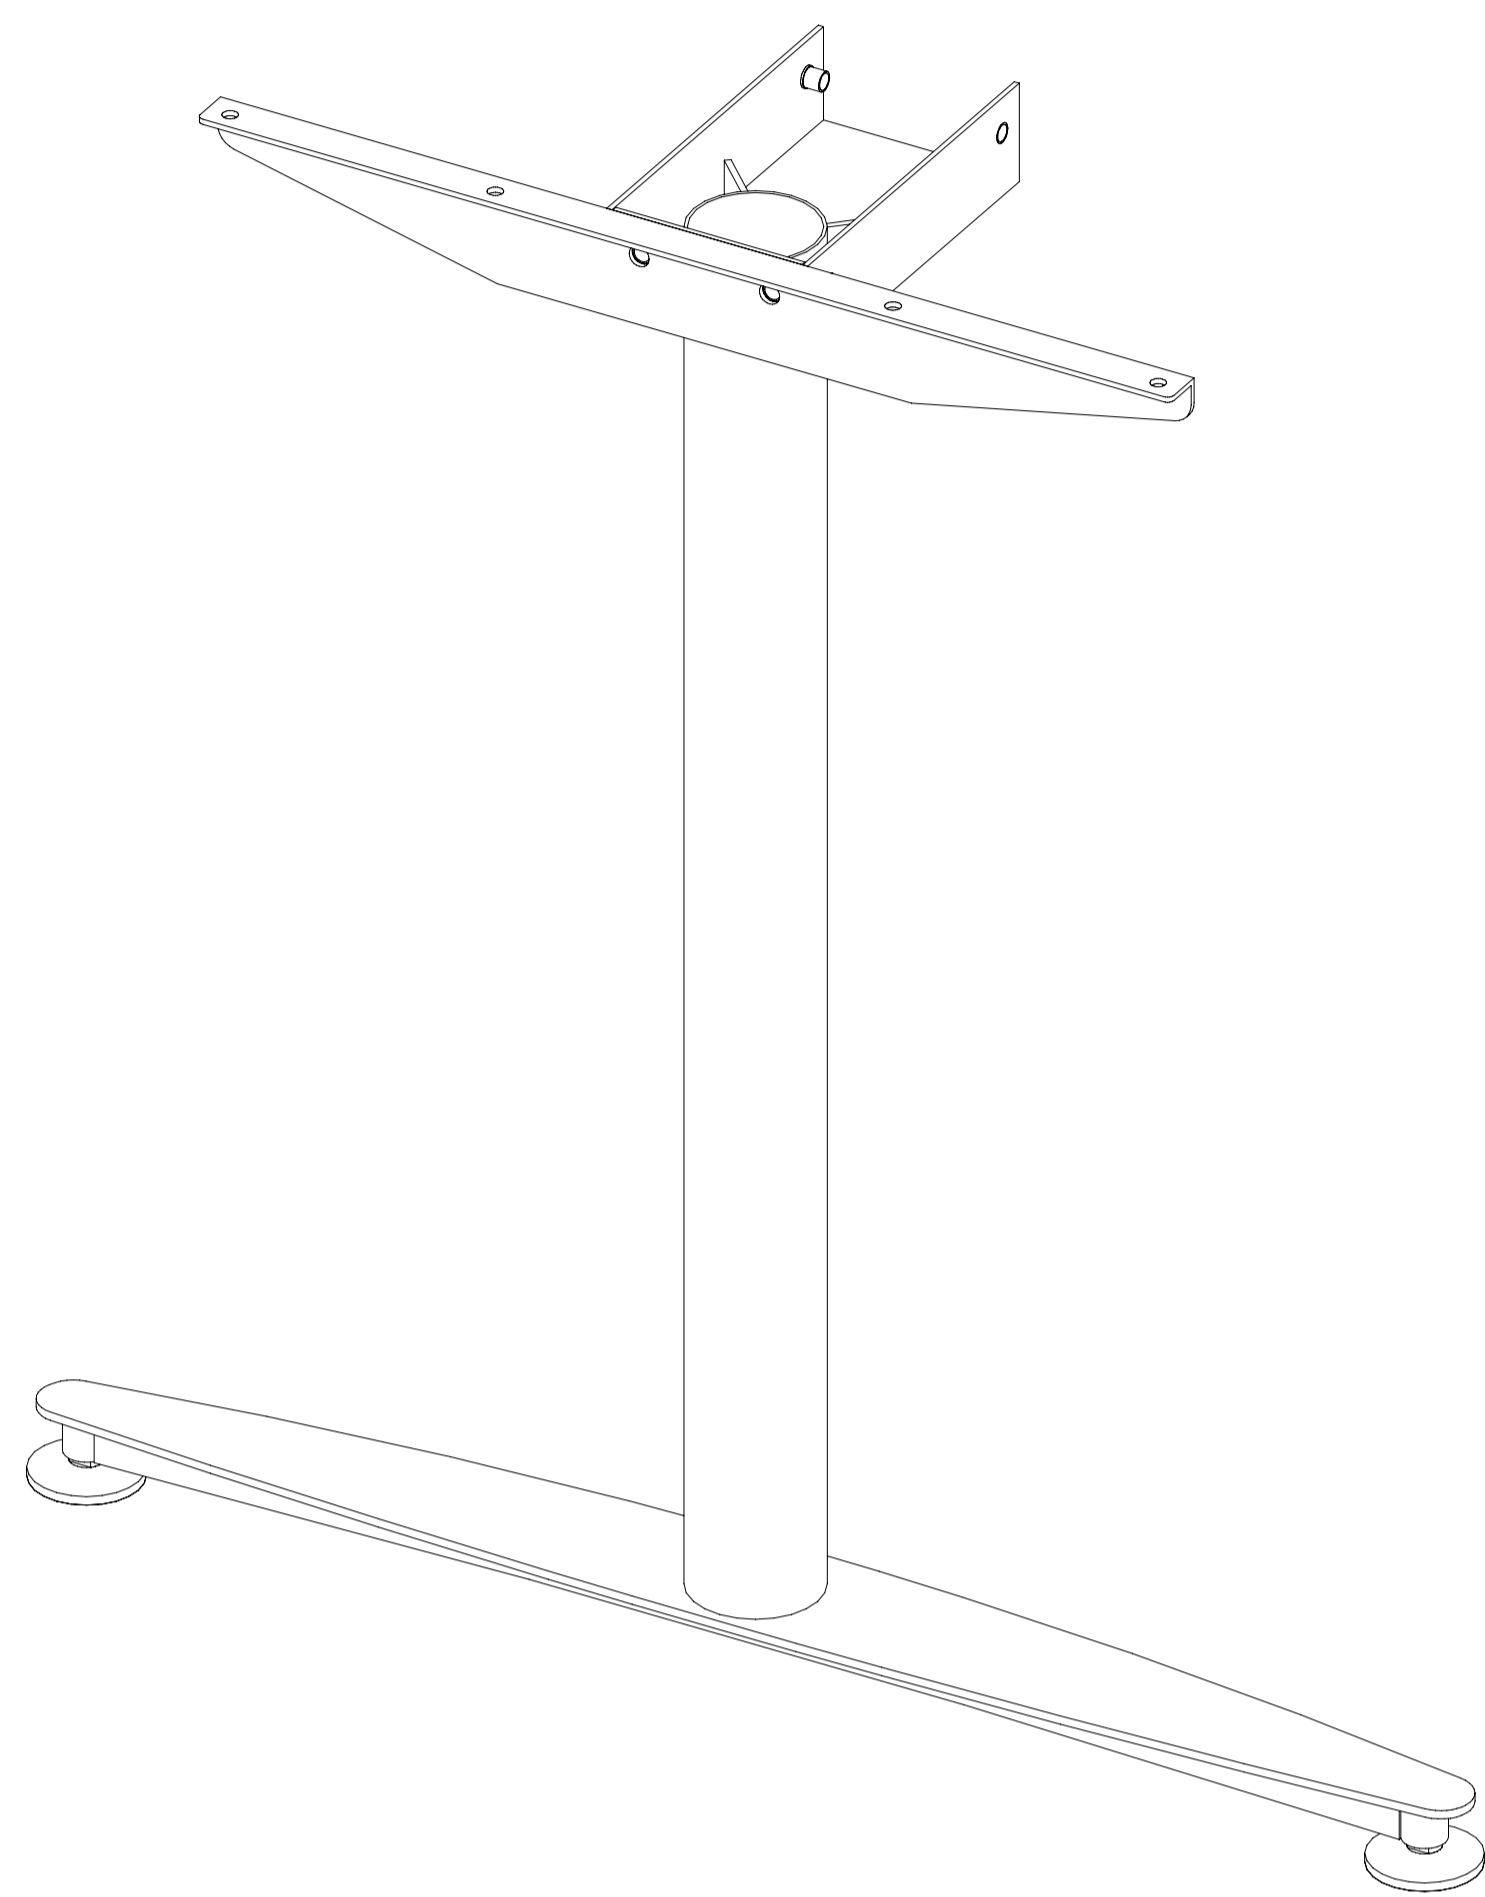

# LINEAR

STELAŽ  
STEEL LEGS  
LN 3302

# MILA DESIGN

LN 3302  
\* 700 - 800 mm