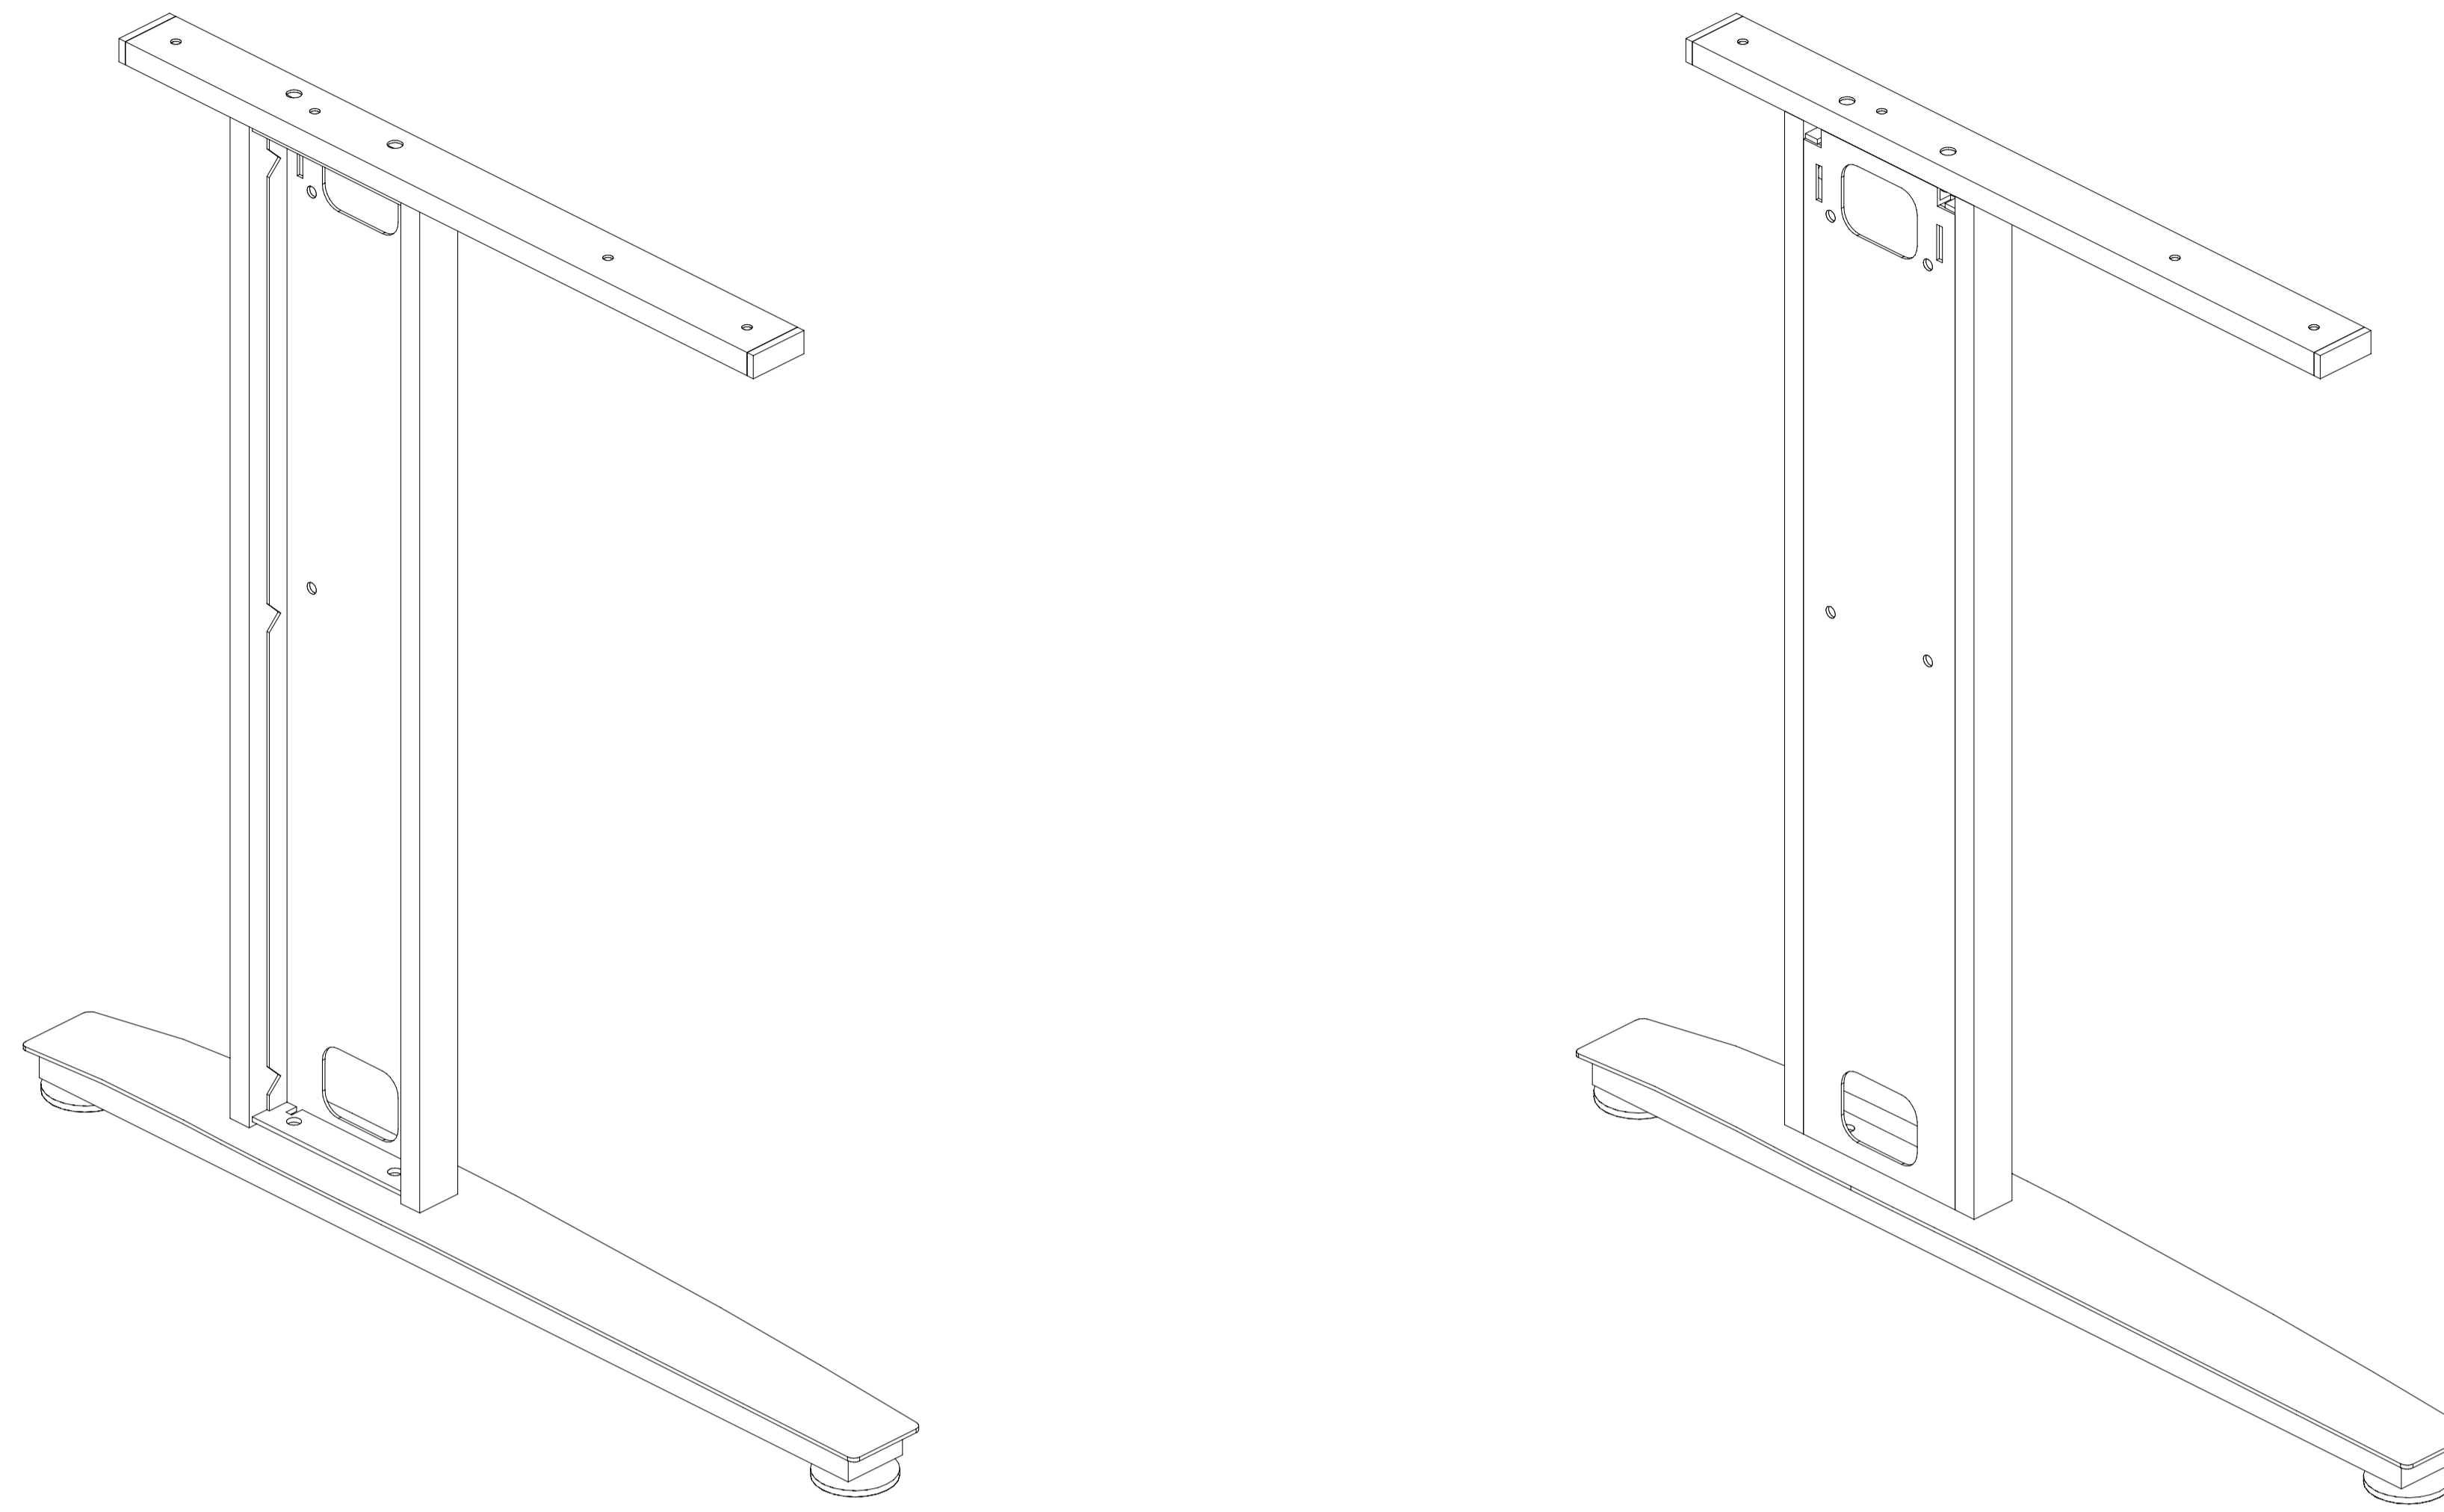

GRUPA III GROUP III

STELAŽ
STEEL LEGS
ST 223

MILA DESIGN

ST 223
* 700 - 800 mm