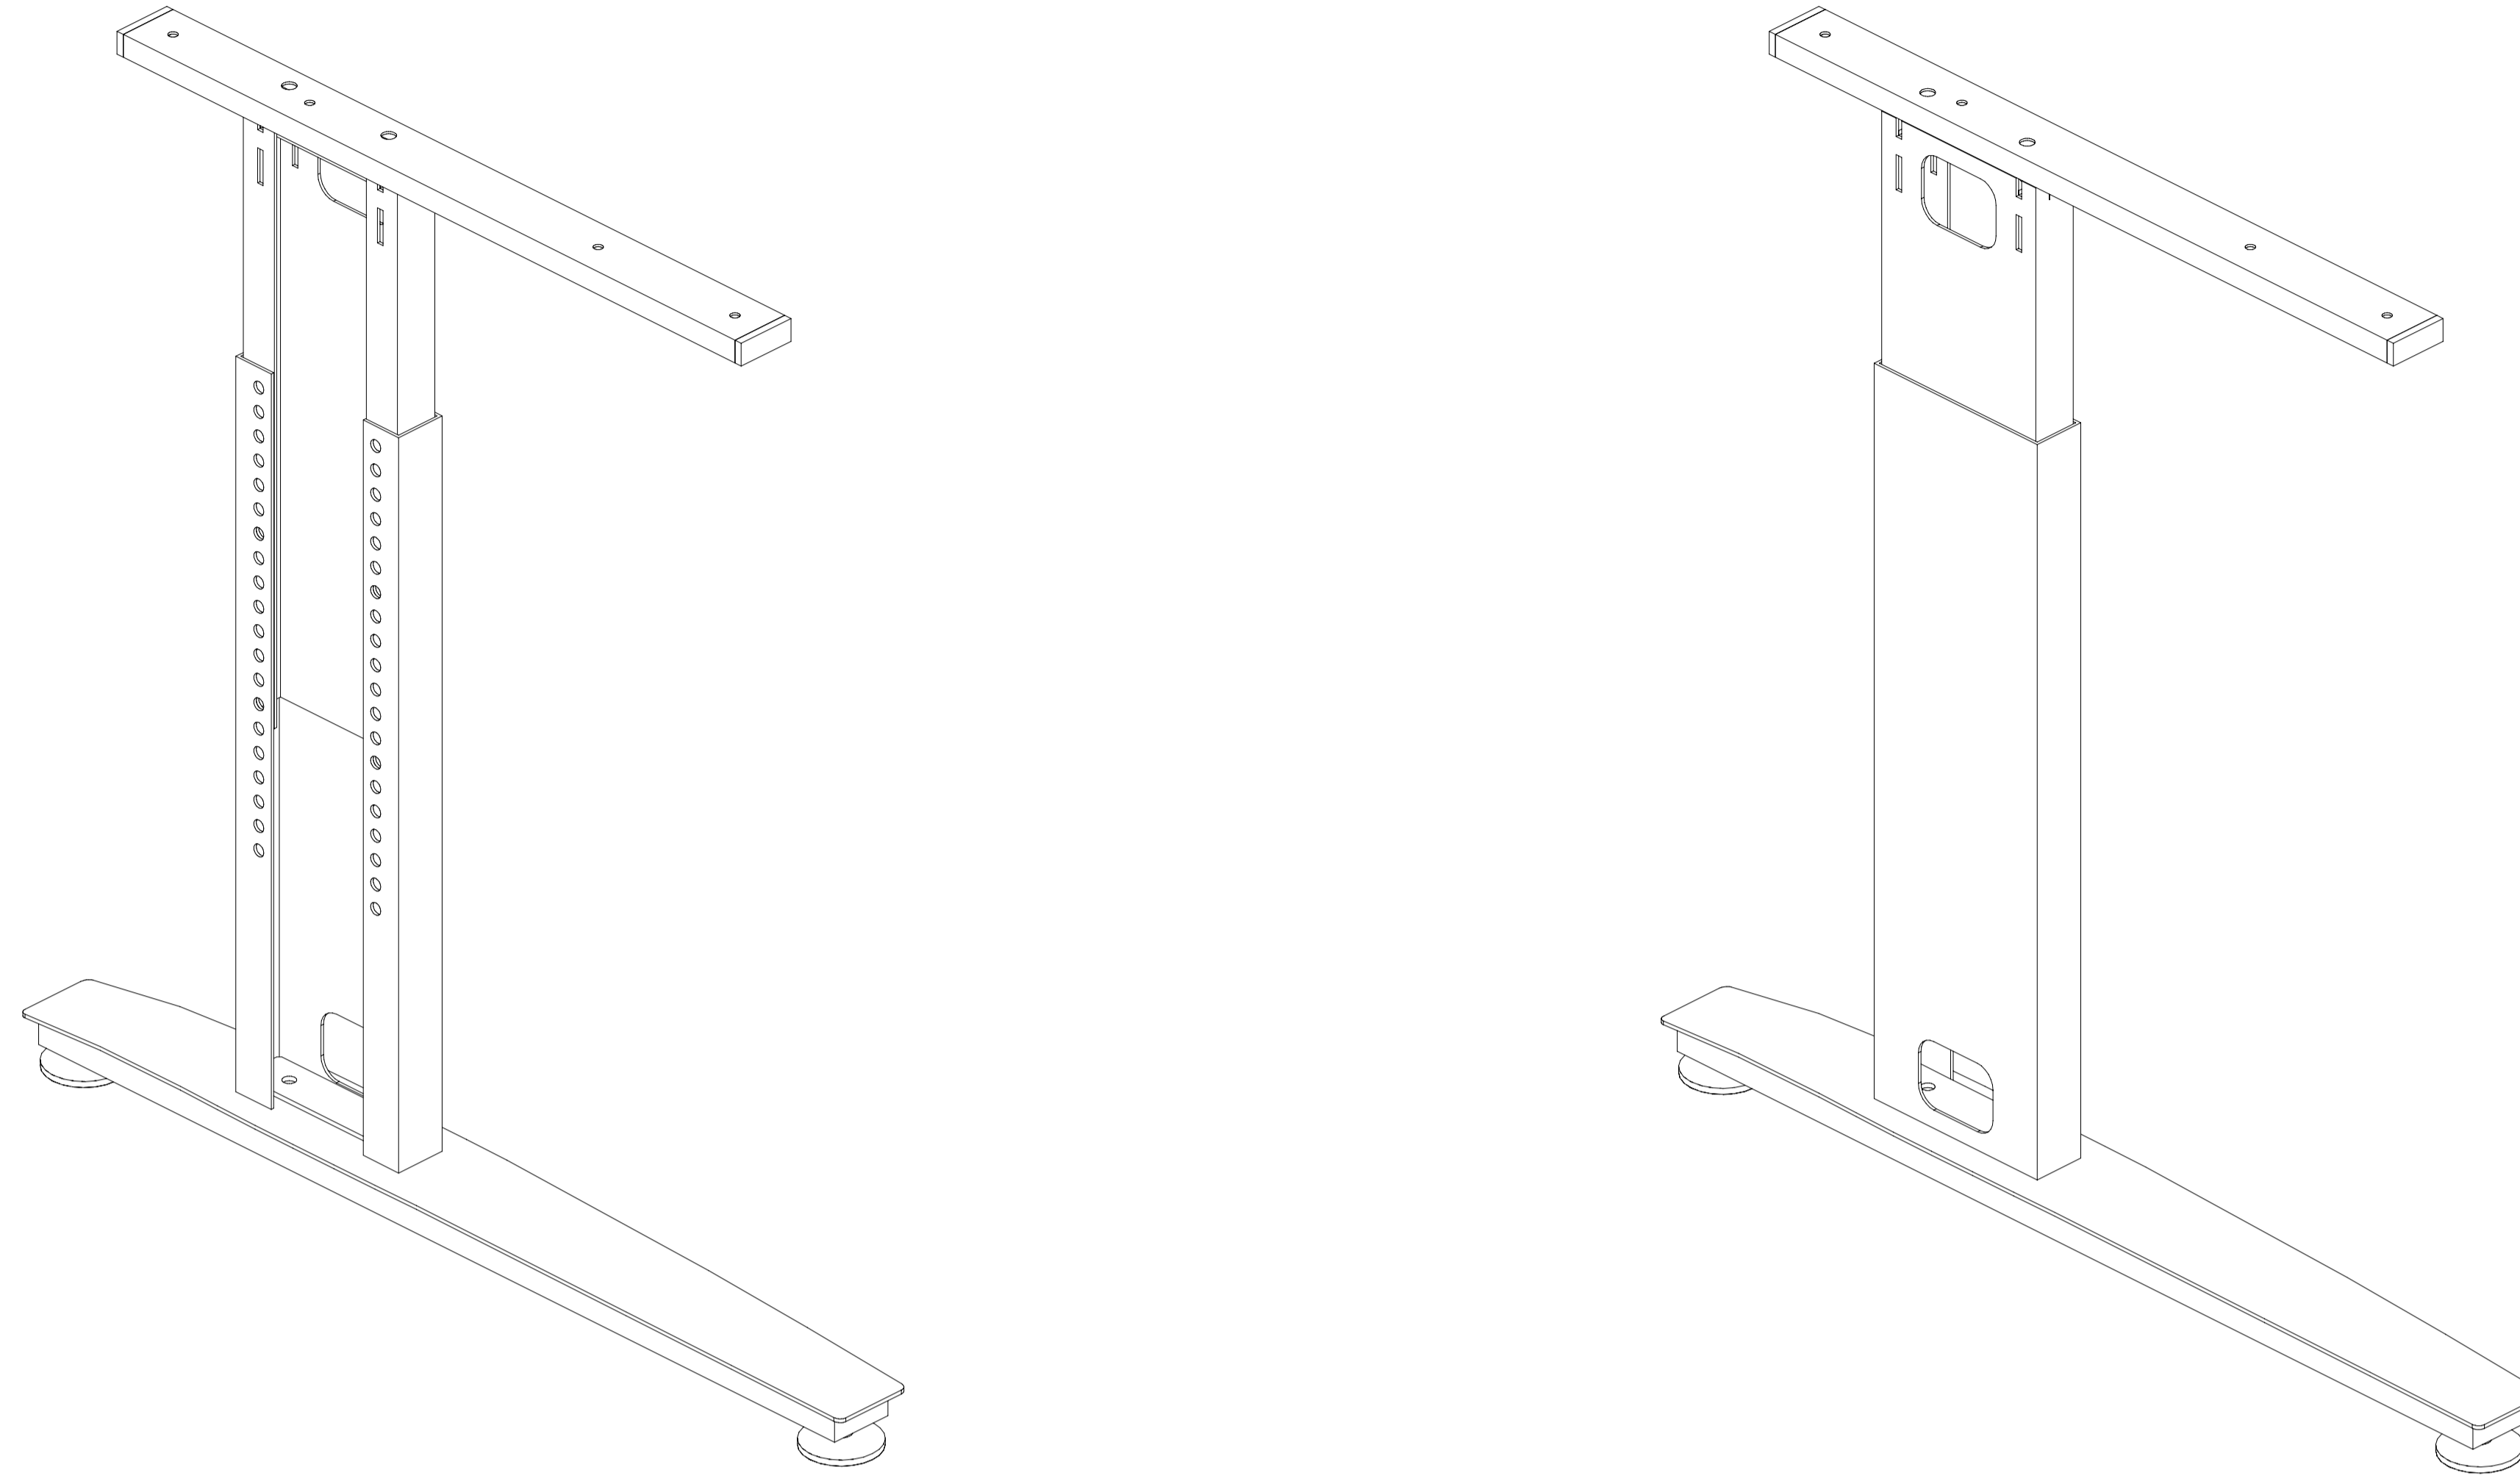

GRUPA III GROUP III

STELAŻ BIURKA REGULOWANY
STEEL LEGS HEIGHT ADJUSTABLE
ST 223 R

MILA DESIGN

ST 223 R
* 700 - 800 mm