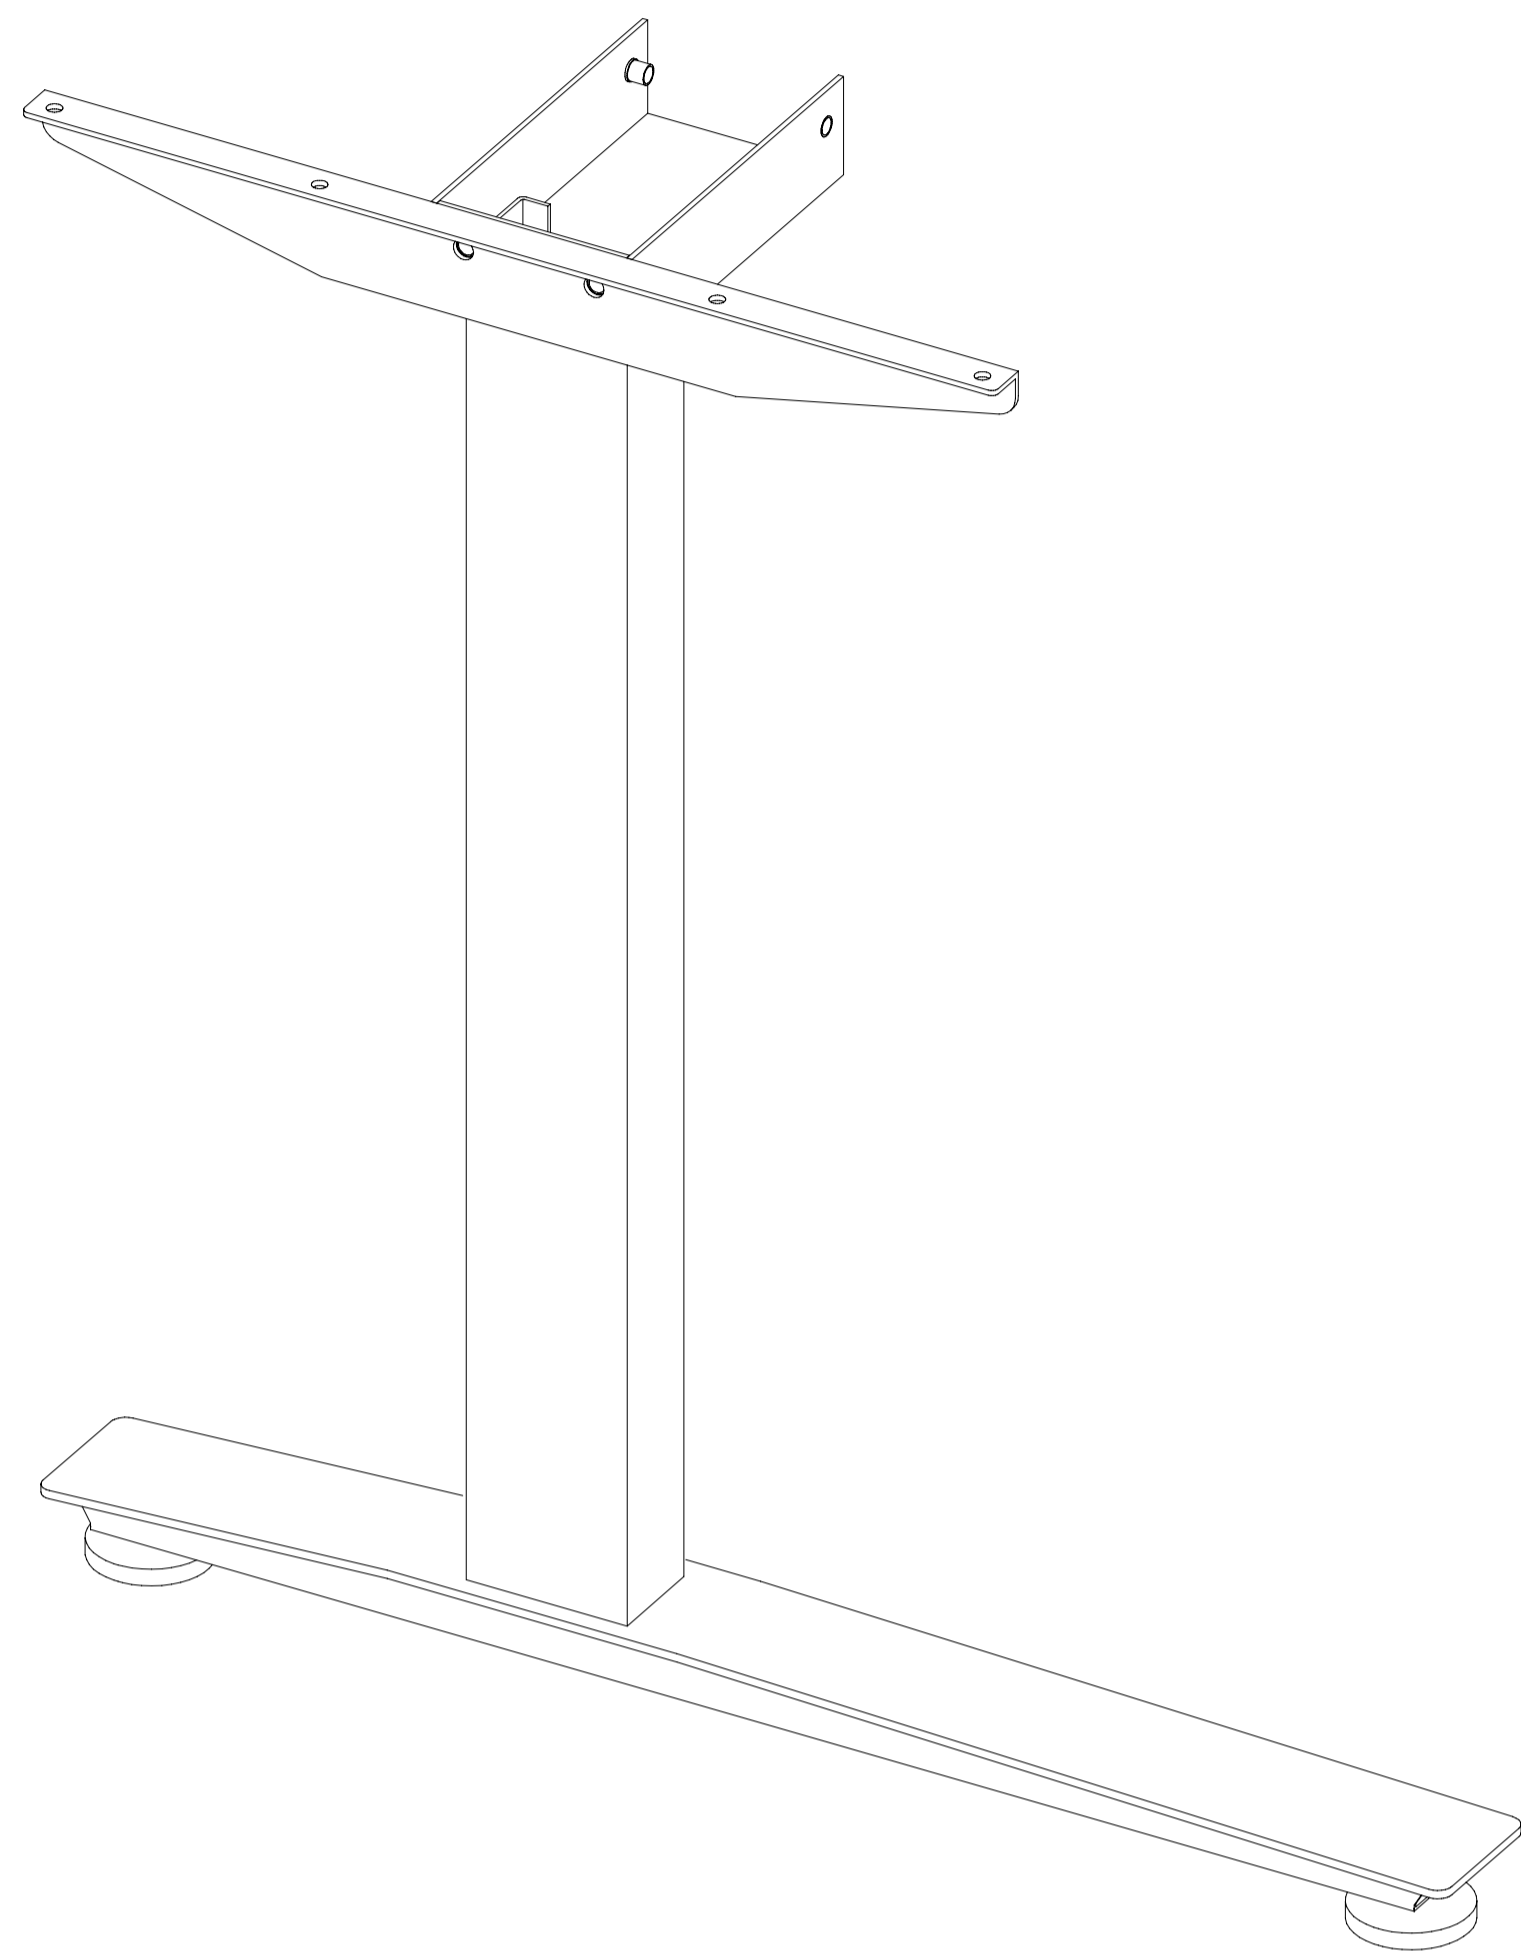

LINEAR

STELAŽ
STEEL LEGS
LN 3601

MILA DESIGN

LN 3601
* 700 - 800 mm