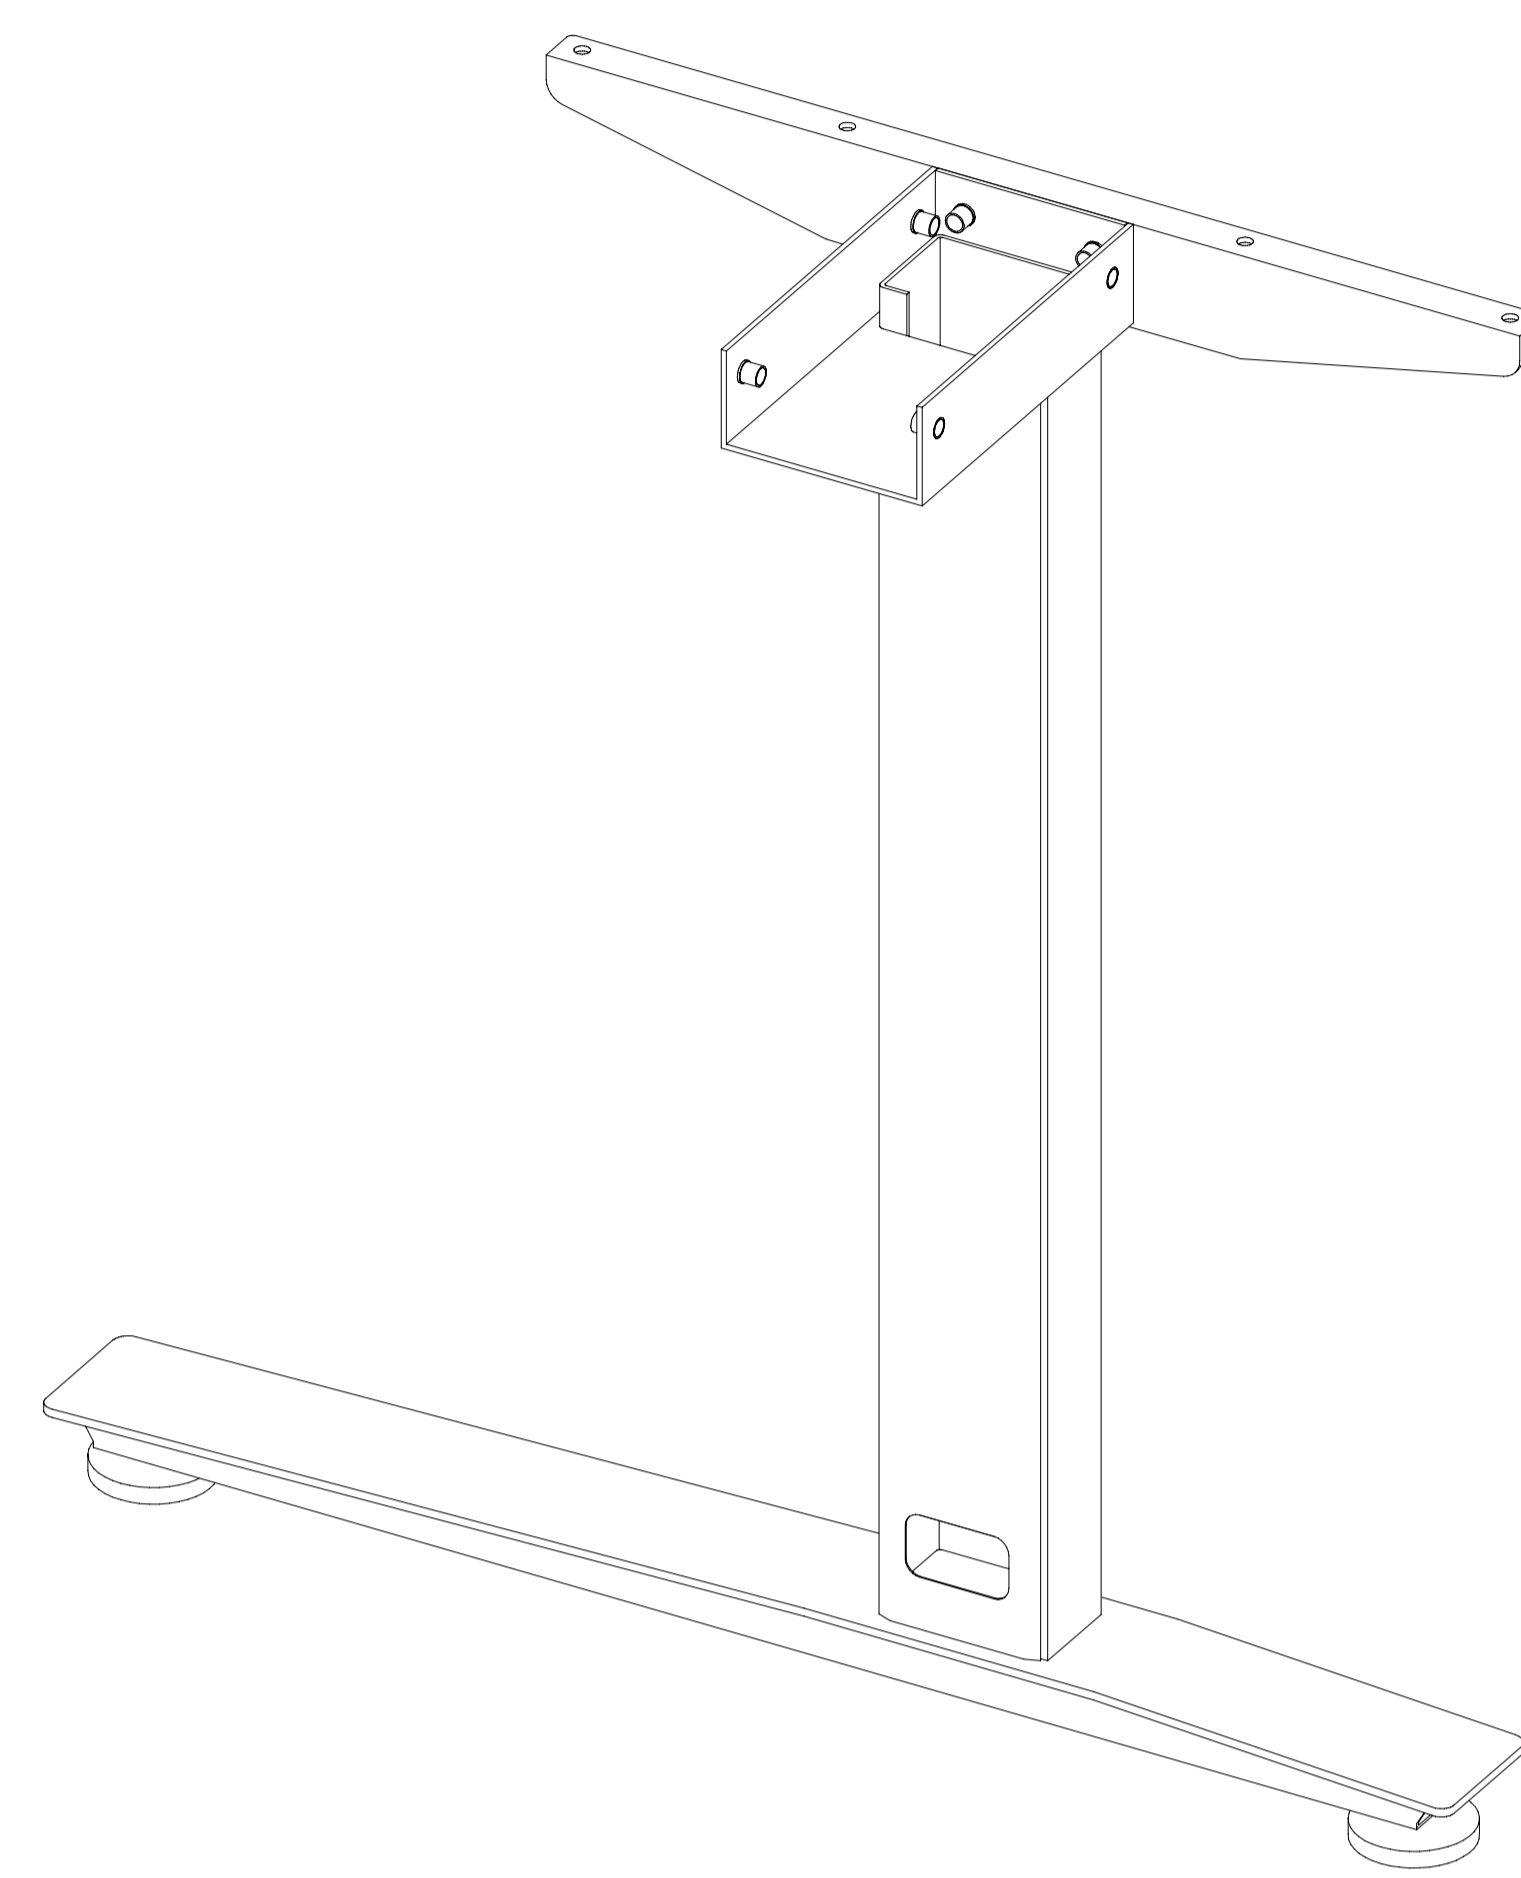

LINEAR

STELAŽ
STEEL LEGS
LN 3601

MILA DESIGN

LN 3601
* 700 - 800 mm