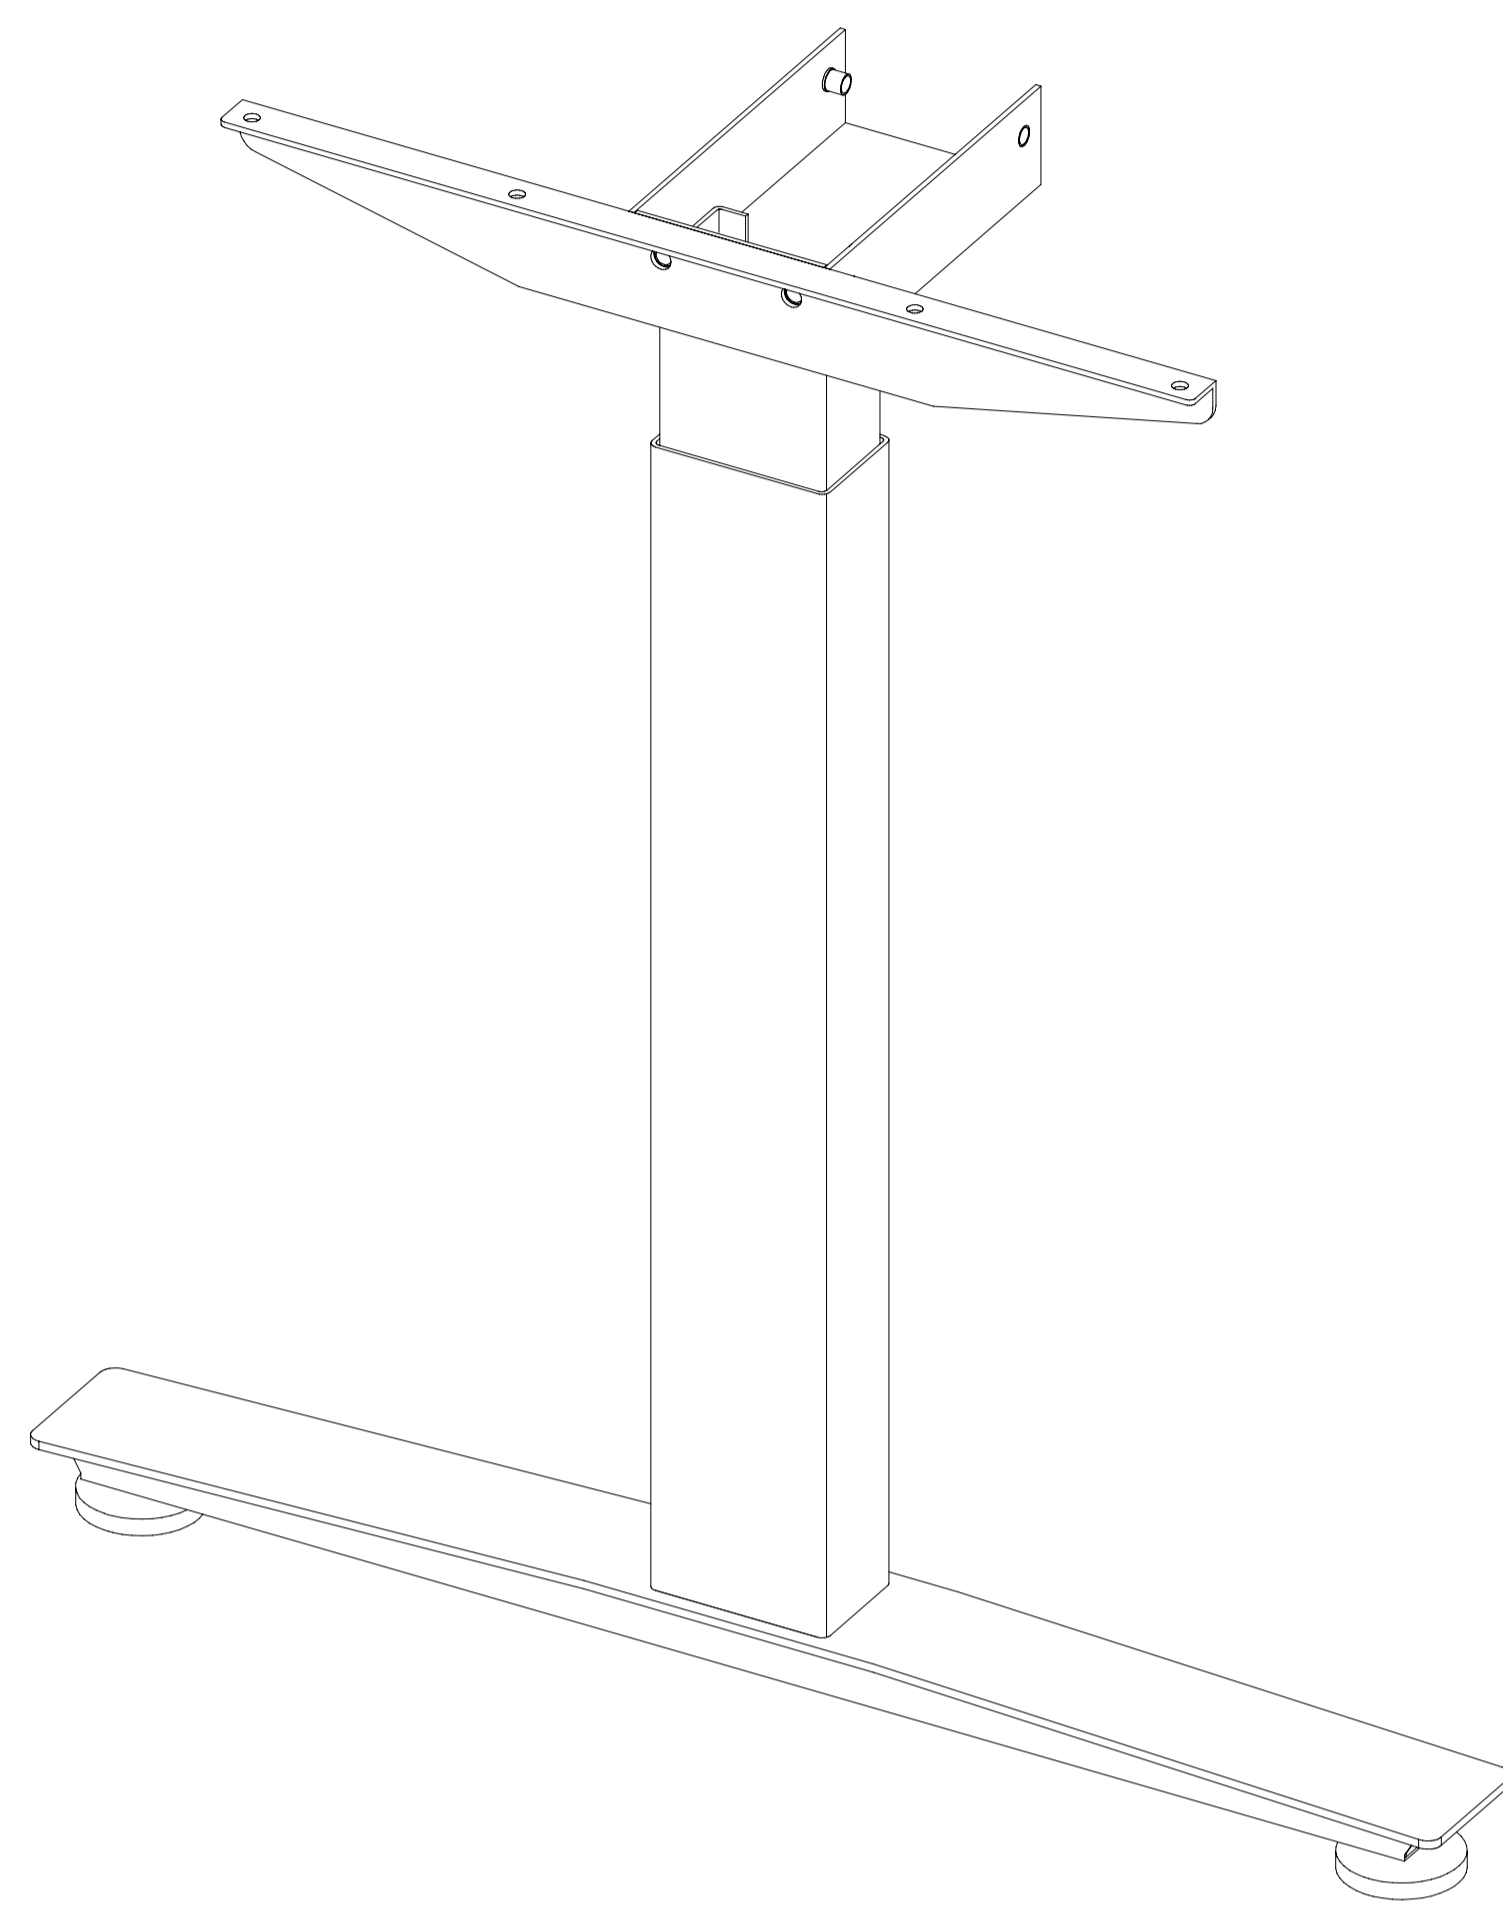

# LINEAR

STELAŻ REGULOWANY  
STEEL LEGS HEIGHT ADJUSTABLE  
LN 3602 R

# MILA DESIGN

LN 3602 R  
\* 700 - 800 mm