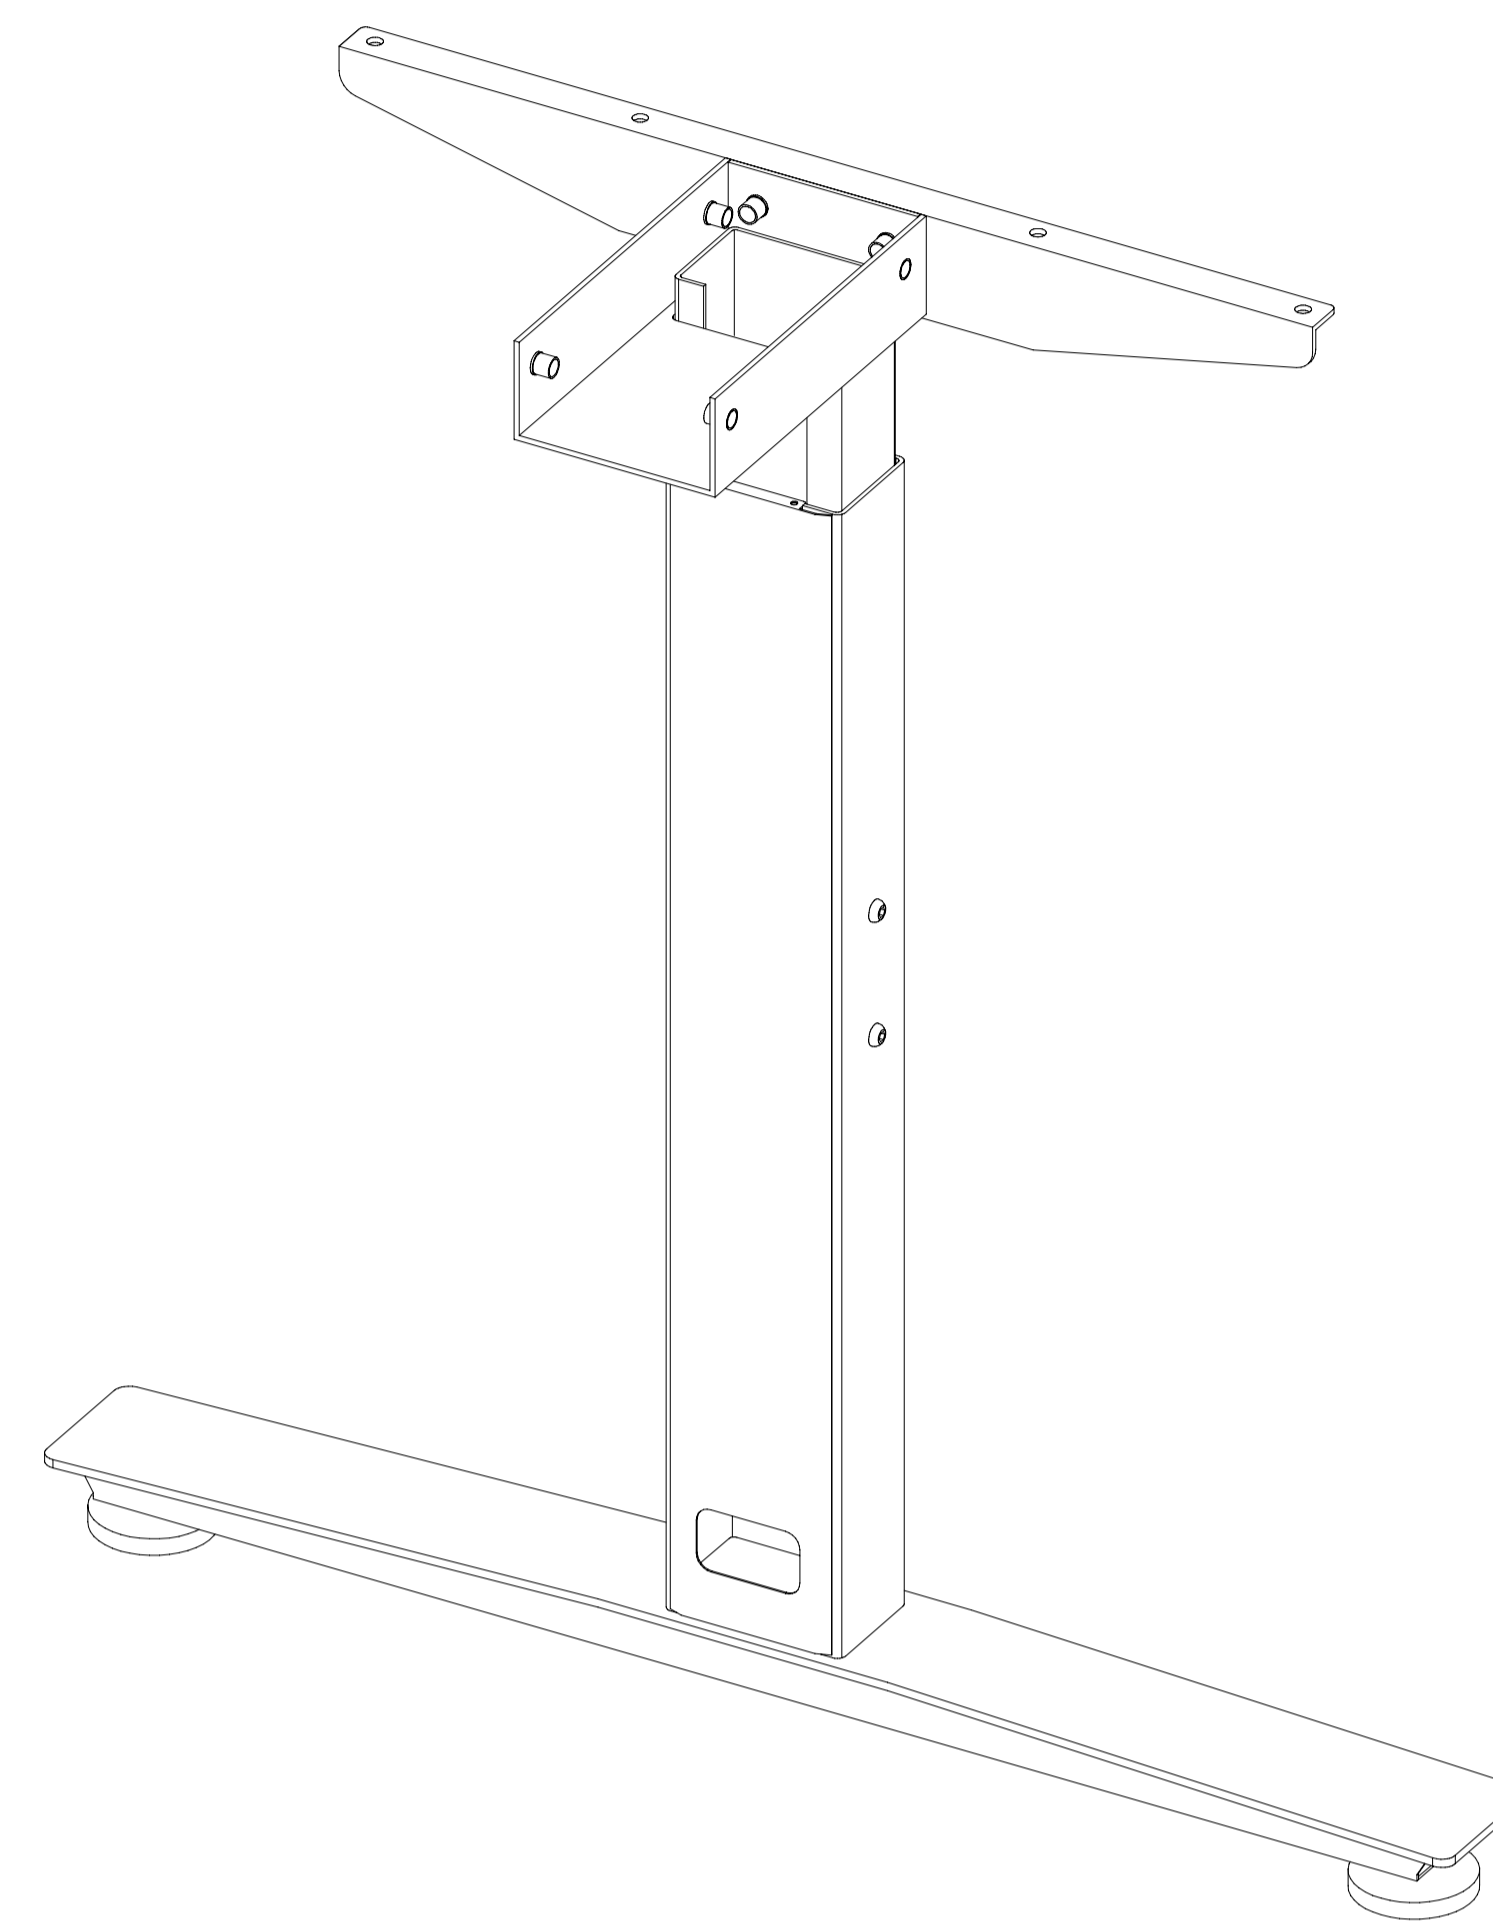

# LINEAR

STELAŻ REGULOWANY  
STEEL LEGS HEIGHT ADJUSTABLE  
LN 3602 R

# MILA DESIGN

LN 3602 R  
\* 700 - 800 mm