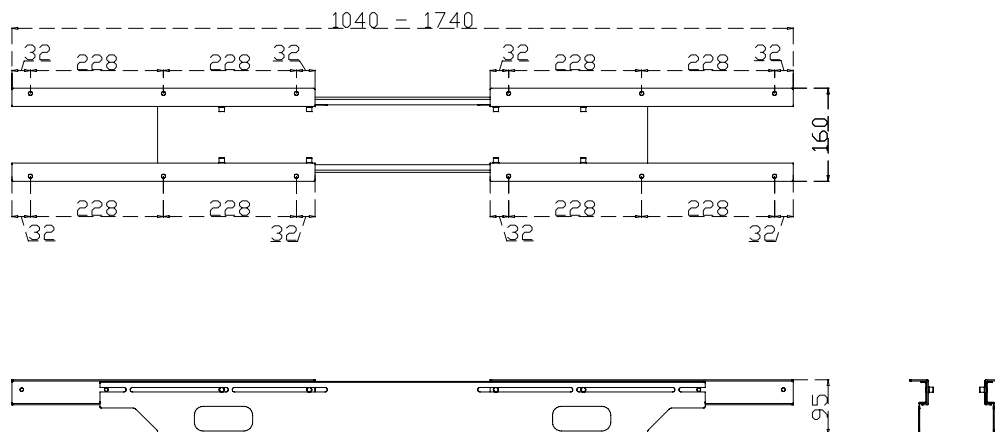

# LINEAR

KANAŁ KABLOWY  
Z REGULOWANYMI PROWADNICAMI  
CABLE CHANNEL WITH FLEXIBLE SLIDES  
LN 0001

# MILA DESIGN

LN 0001  
\* 1100 - 1800 mm

KANAŁ KABLOWY Z REGULOWANYMI PROWADNICAMI STOSOWANY DO BLATÓW OD 1100 MM DO 1800 MM DŁUGOŚCI  
CABLE CHANNEL WITH FLEXIBLE SILDES USED FOR TOPS FROM 1100 MM TO 1800 MM