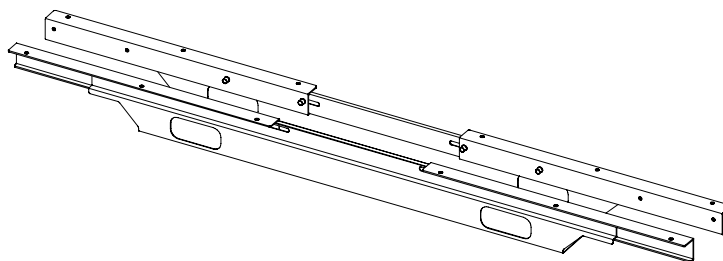

# LINEAR

KANAŁ KABLOWY  
Z REGULOWANYMI PROWADNICAMI  
CABLE CHANNEL WITH FLEXIBLE SLIDES  
LN 0001

# MILA DESIGN

LN 0001  
\* 1100 - 1800 mm

KANAŁ KABLOWY Z REGULOWANYMI PROWADNICAMI STOSOWANY DO BLATÓW OD 1100 MM DO 1800 MM DŁUGOŚCI  
CABLE CHANNEL WITH FLEXIBLE SILDES USED FOR TOPS FROM 1100 MM TO 1800 MM