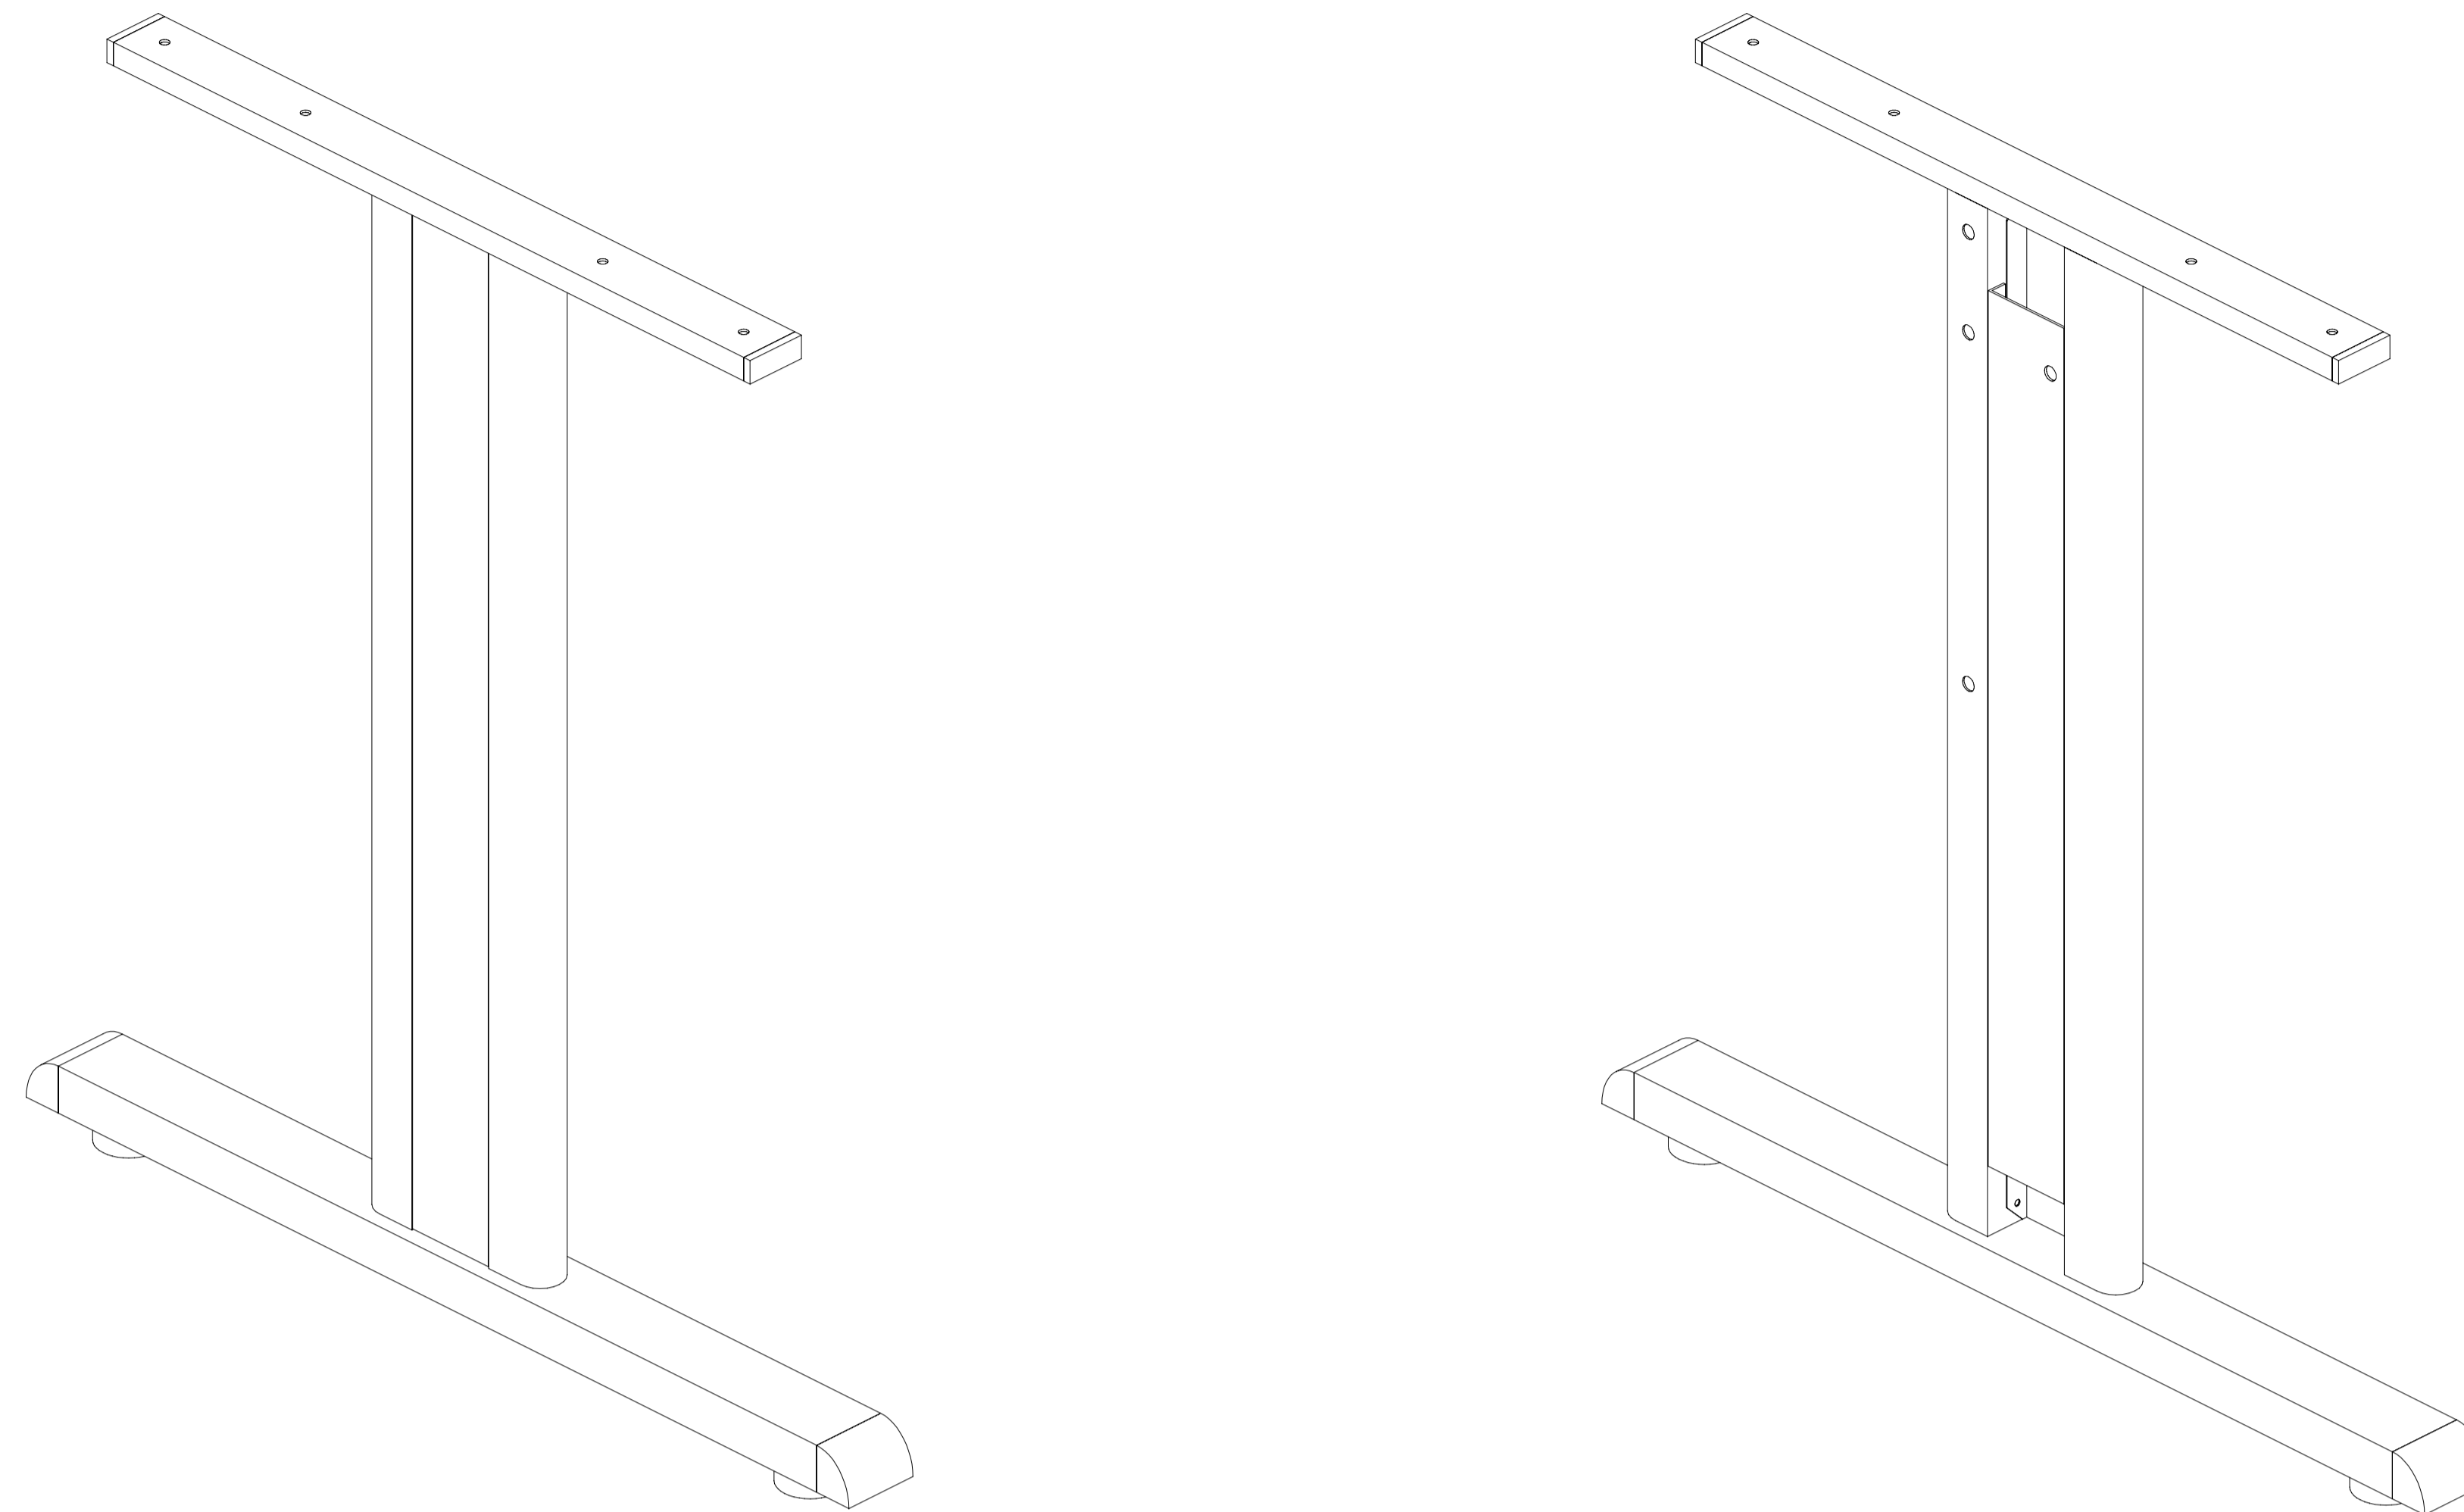

GRUPA II GROUP II

STELAŽ
STEEL LEGS
ST 202 S

MILA DESIGN

STOPA I FOOT

ST 202 S
* 700 - 800 mm