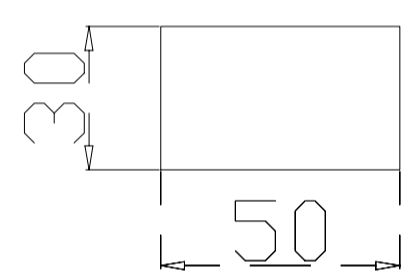

GRUPA II GROUP II

STELAŽ
STEEL LEGS
ST 202 S

MILA DESIGN

STOPA I FOOT

ST 202 S
* 700 - 800 mm