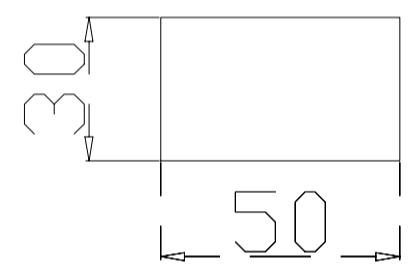

GRUPA II GROUP II

STELAŽ
STEEL LEGS
ST 203 E

MILA DESIGN

STOPA I FOOT

ST 203 E
* 600 mm