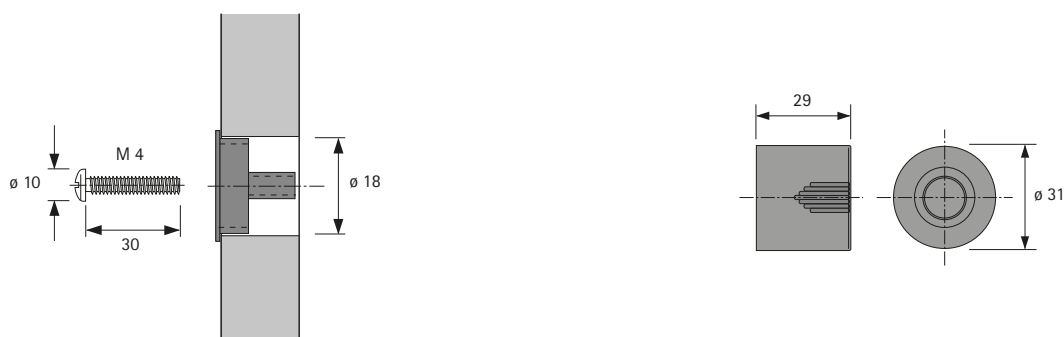

Otočné úchytky pro cylindrické zámky

- Prestige 2000
- Pro výměnné cylindrické vložky

Nábytková úchytka typ 454

- Komplet se šroubem a podložkou
- Niklovaná matná

Obj. č.	Balení
9 209 182	1/10 ks

Vestavba

Nábytková úchytka typ 424

- Komplet se šroubem a podložkou
- Niklovaná matná

Obj. č.	Balení
9 206 835	1/10 ks

Vestavba